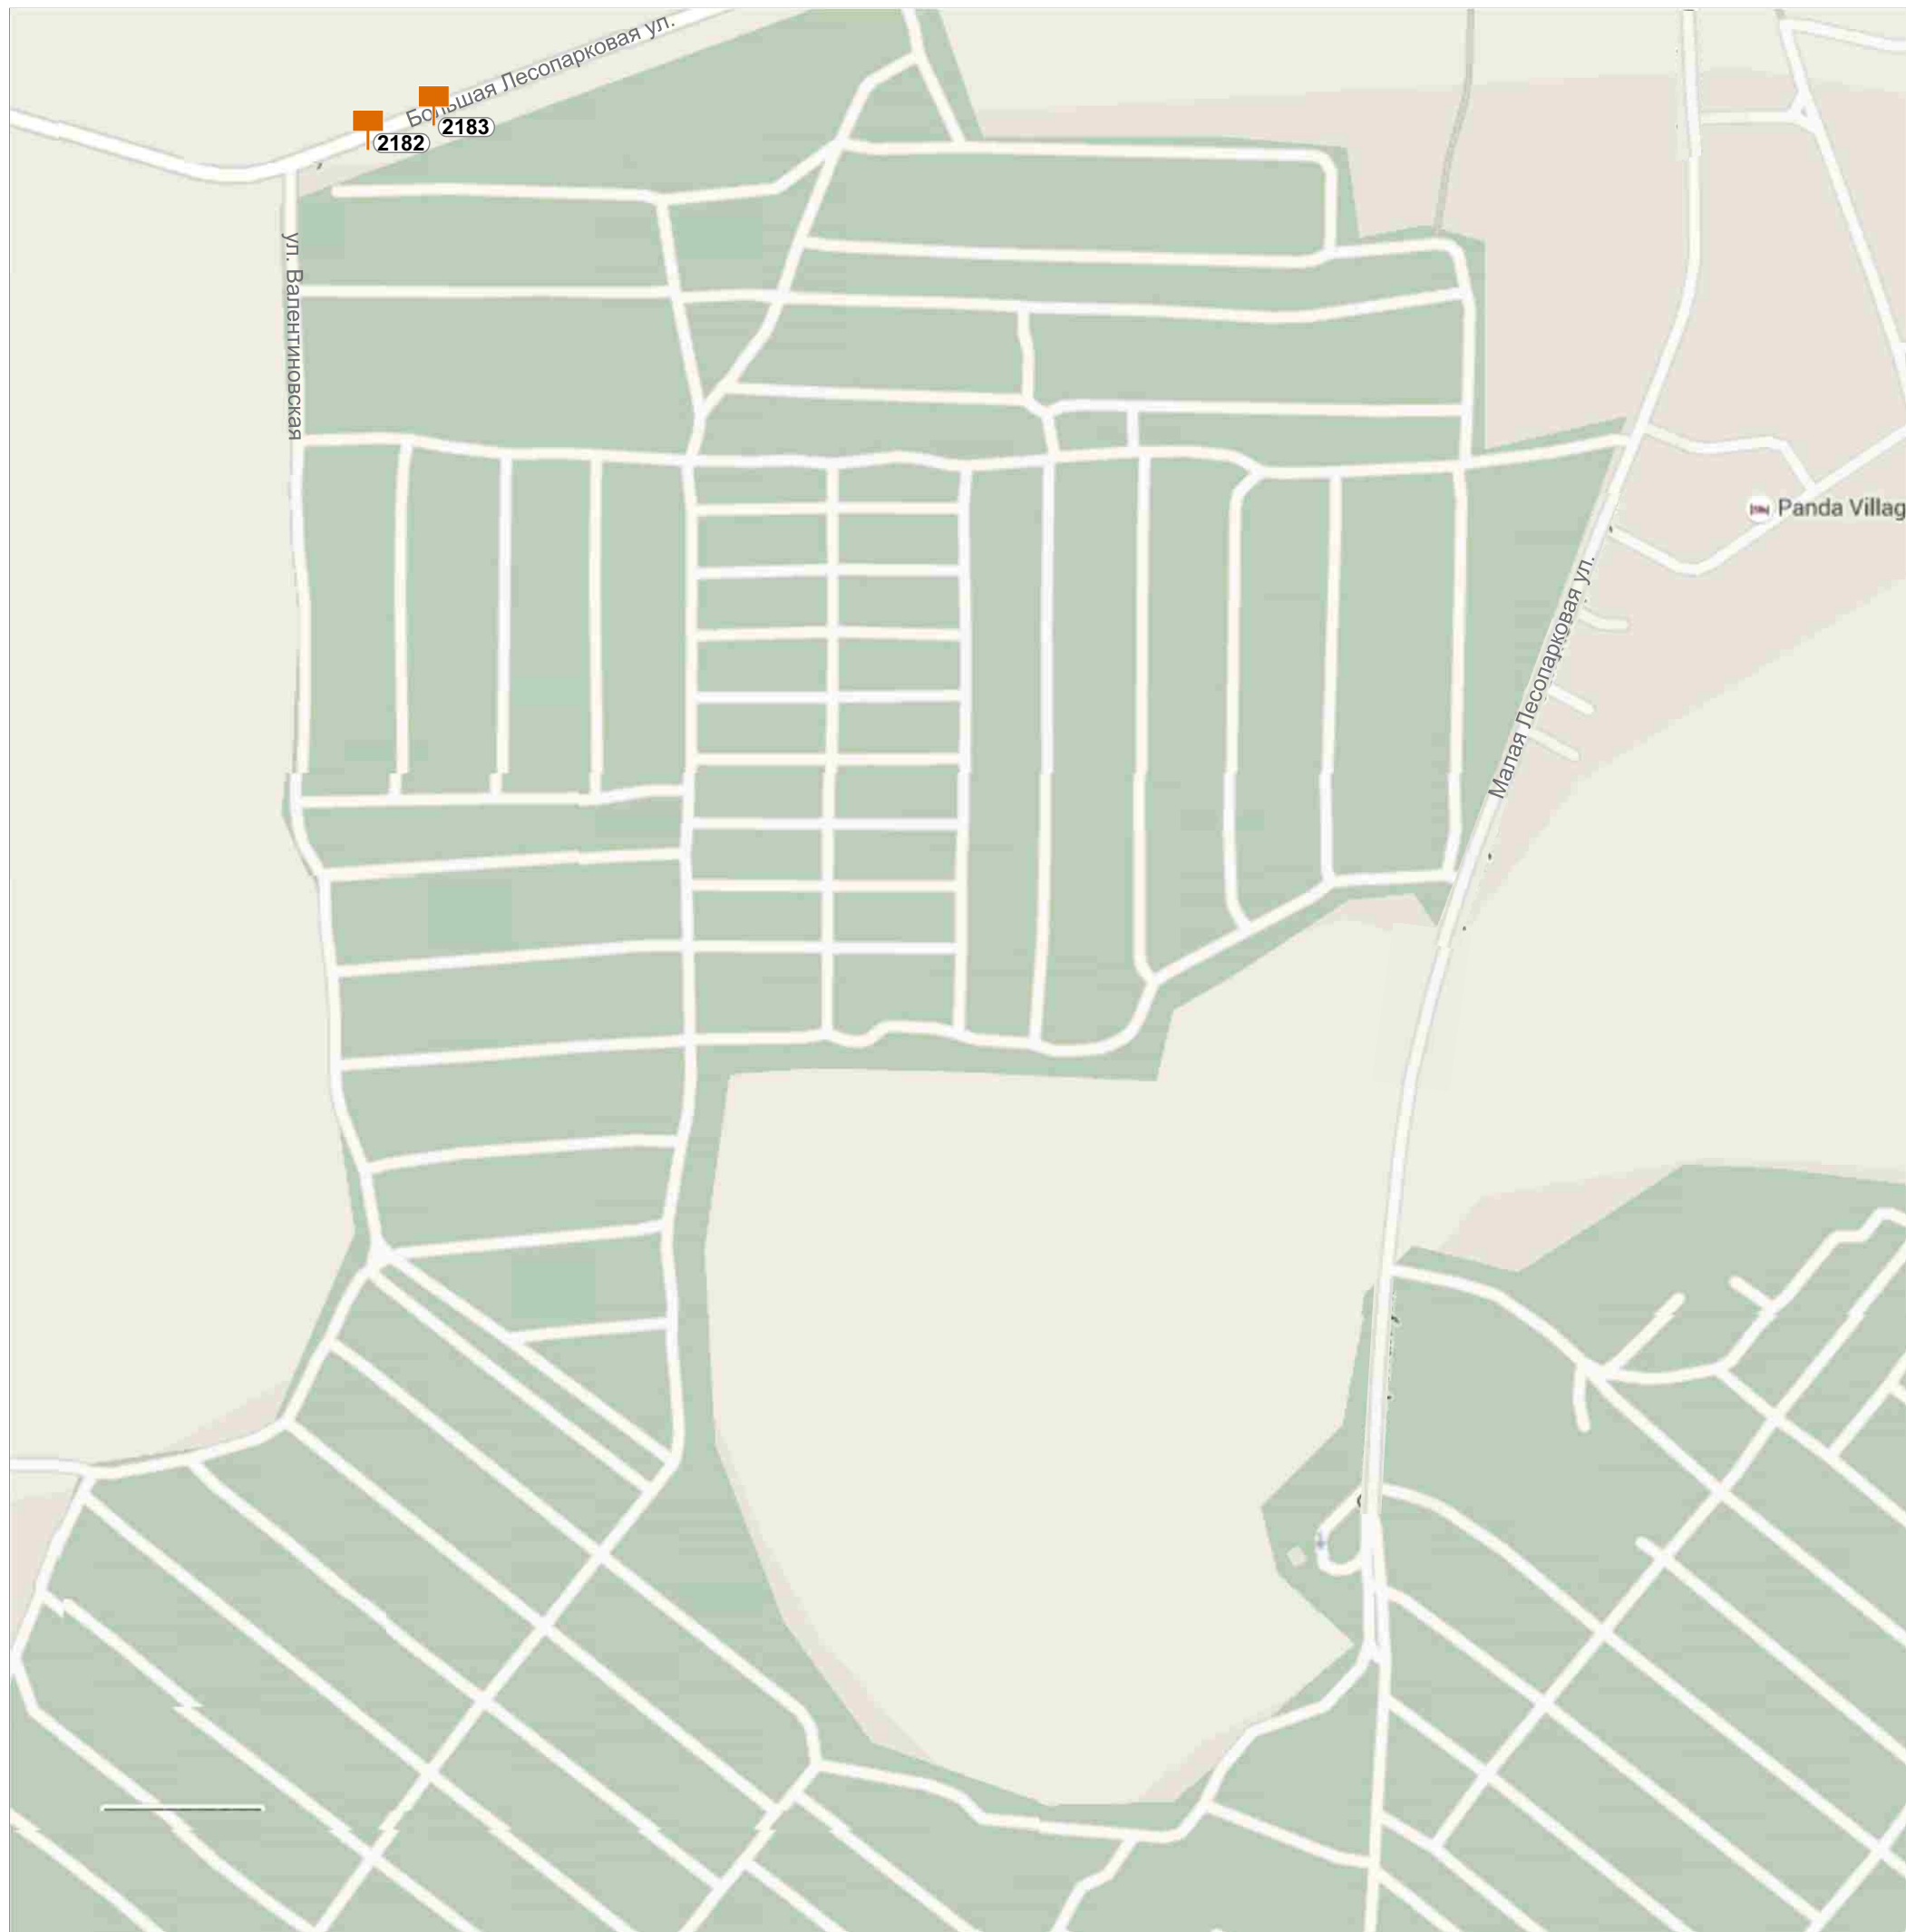

Приложение к постановлению администрации
муниципального образования «Город Саратов»
от 3 августа 2020 года № 1376

Схема размещения рекламных конструкций на земельных участках независимо от форм собственности, а также на зданиях или ином недвижимом имуществе, находящихся в собственности Саратовской области или муниципального образования «Город Саратов»

зона исторического центра:

	Подзона И.1
	Подзона И.2
	Подзона И.3

m10

M11