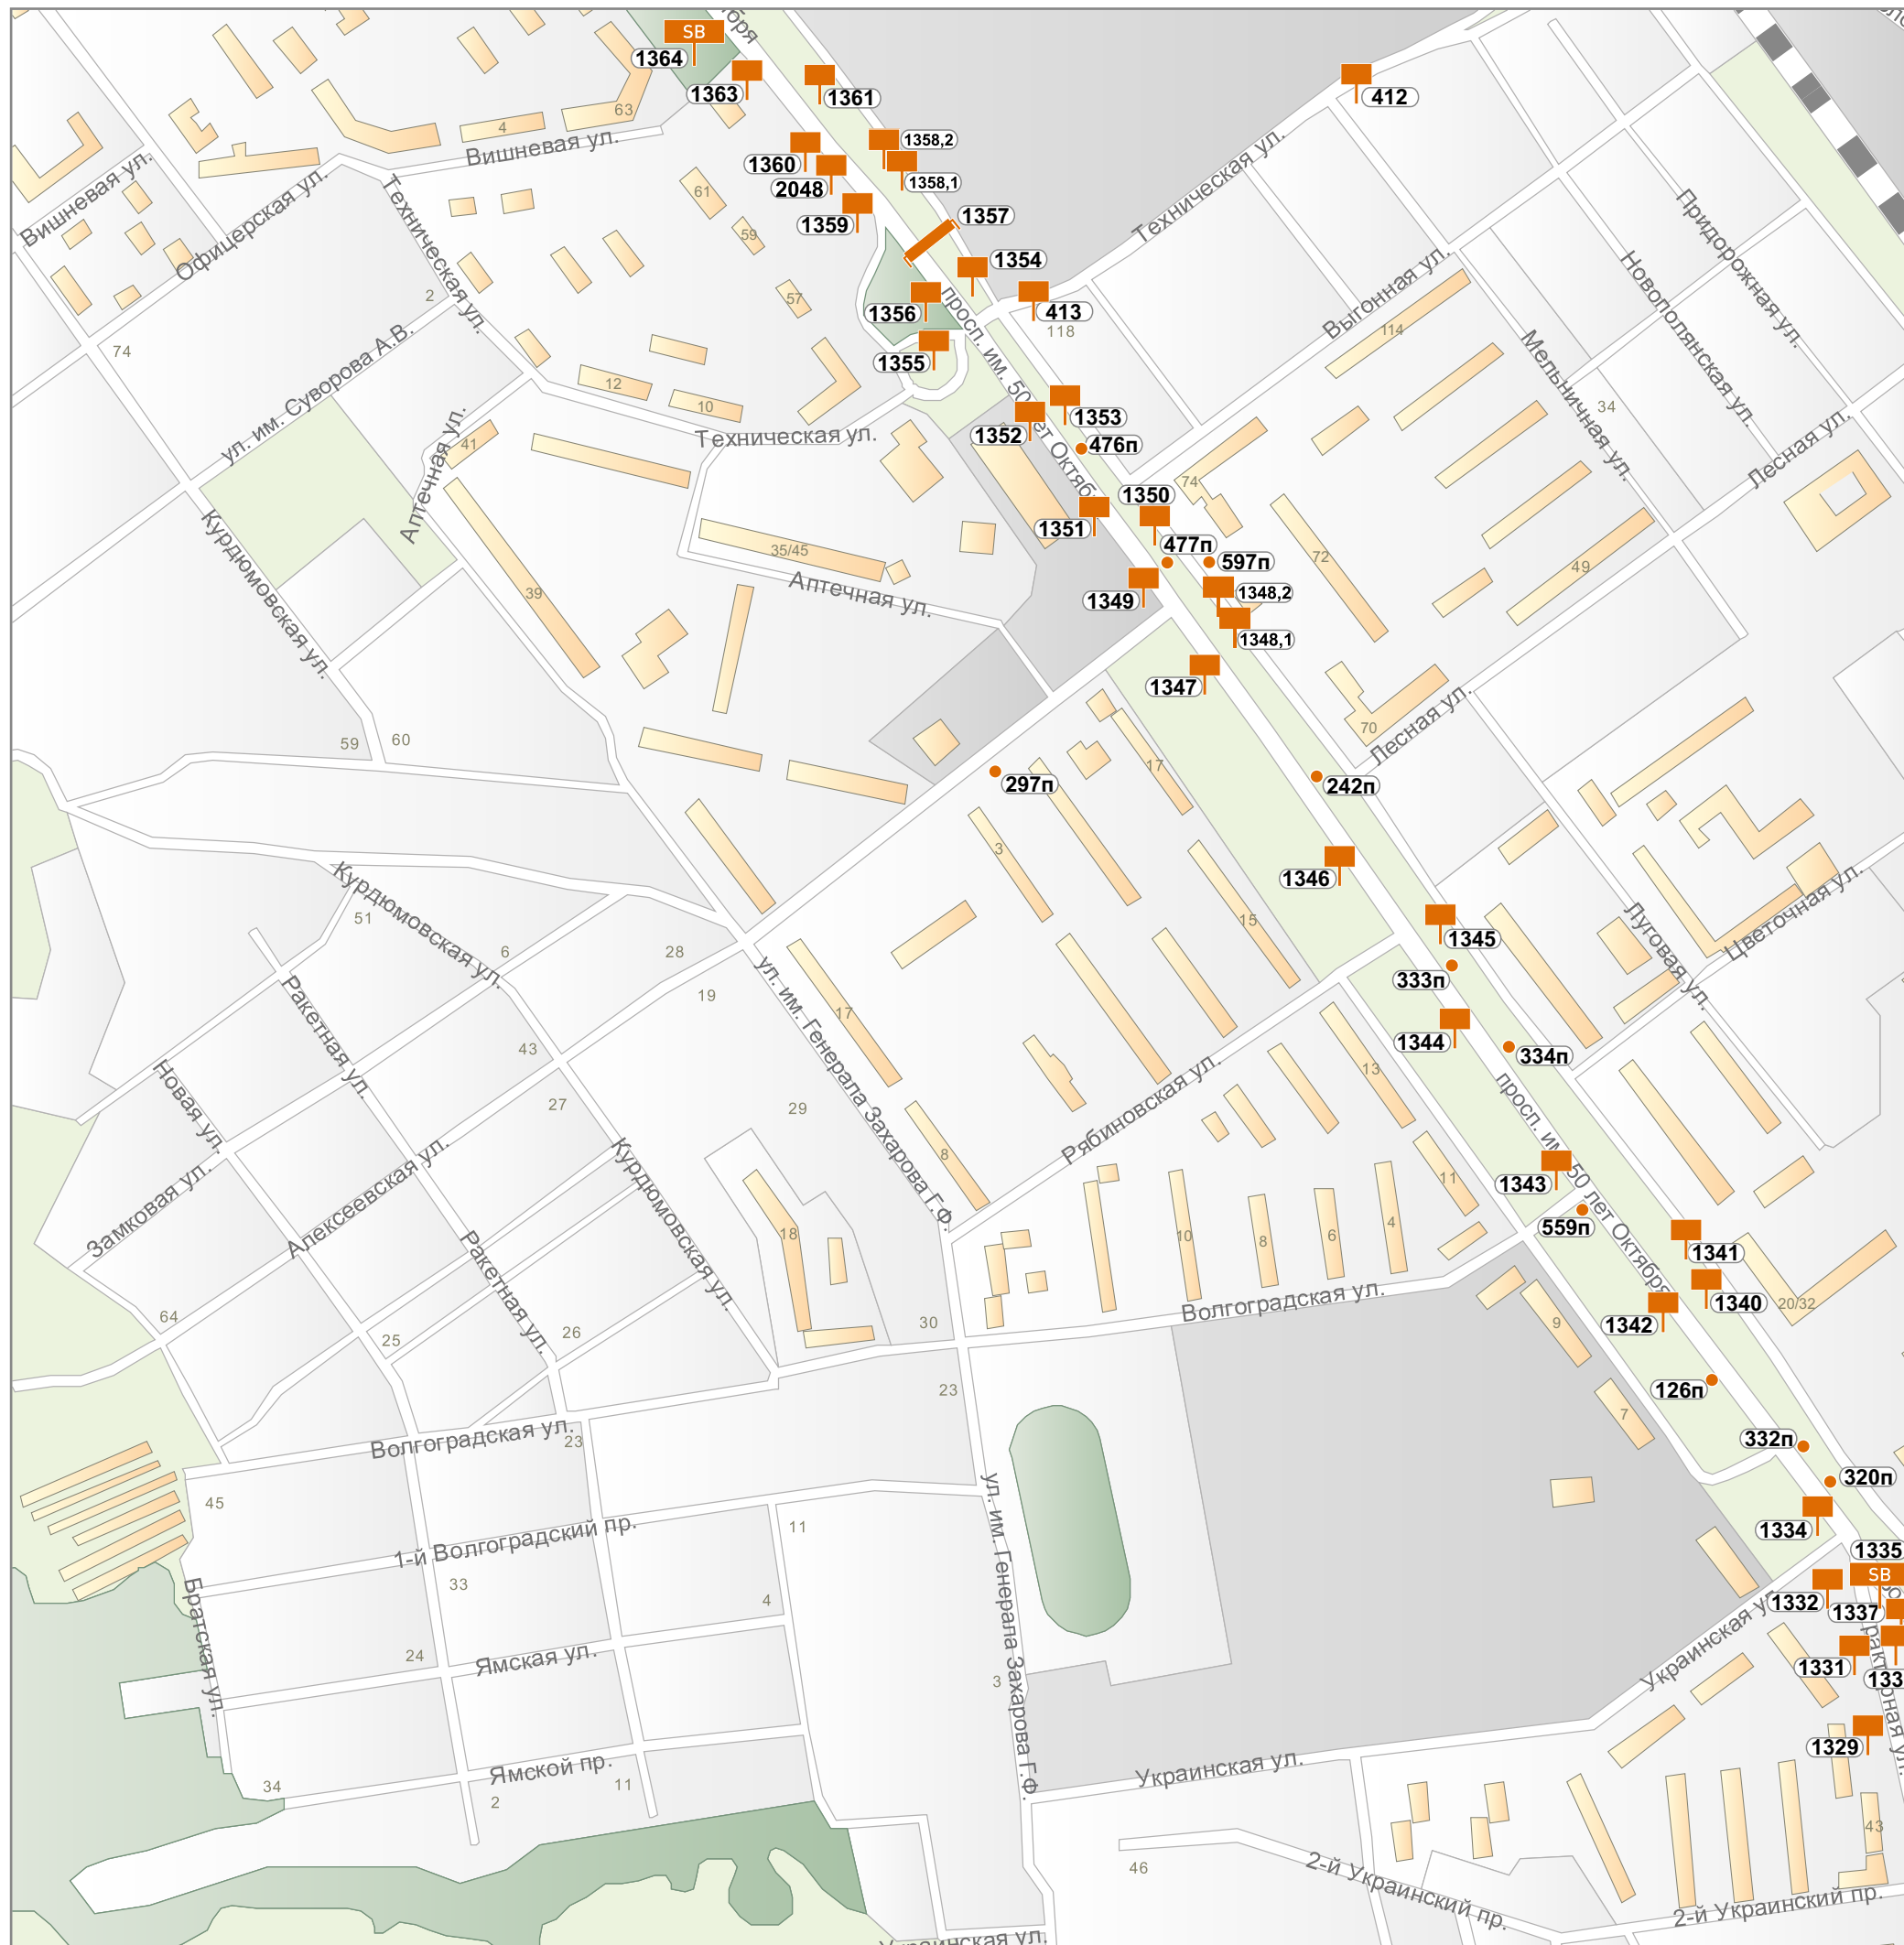

зона исторического центра:

	Подзона И.1
	Подзона И.2
	Подзона И.3

m10

M11