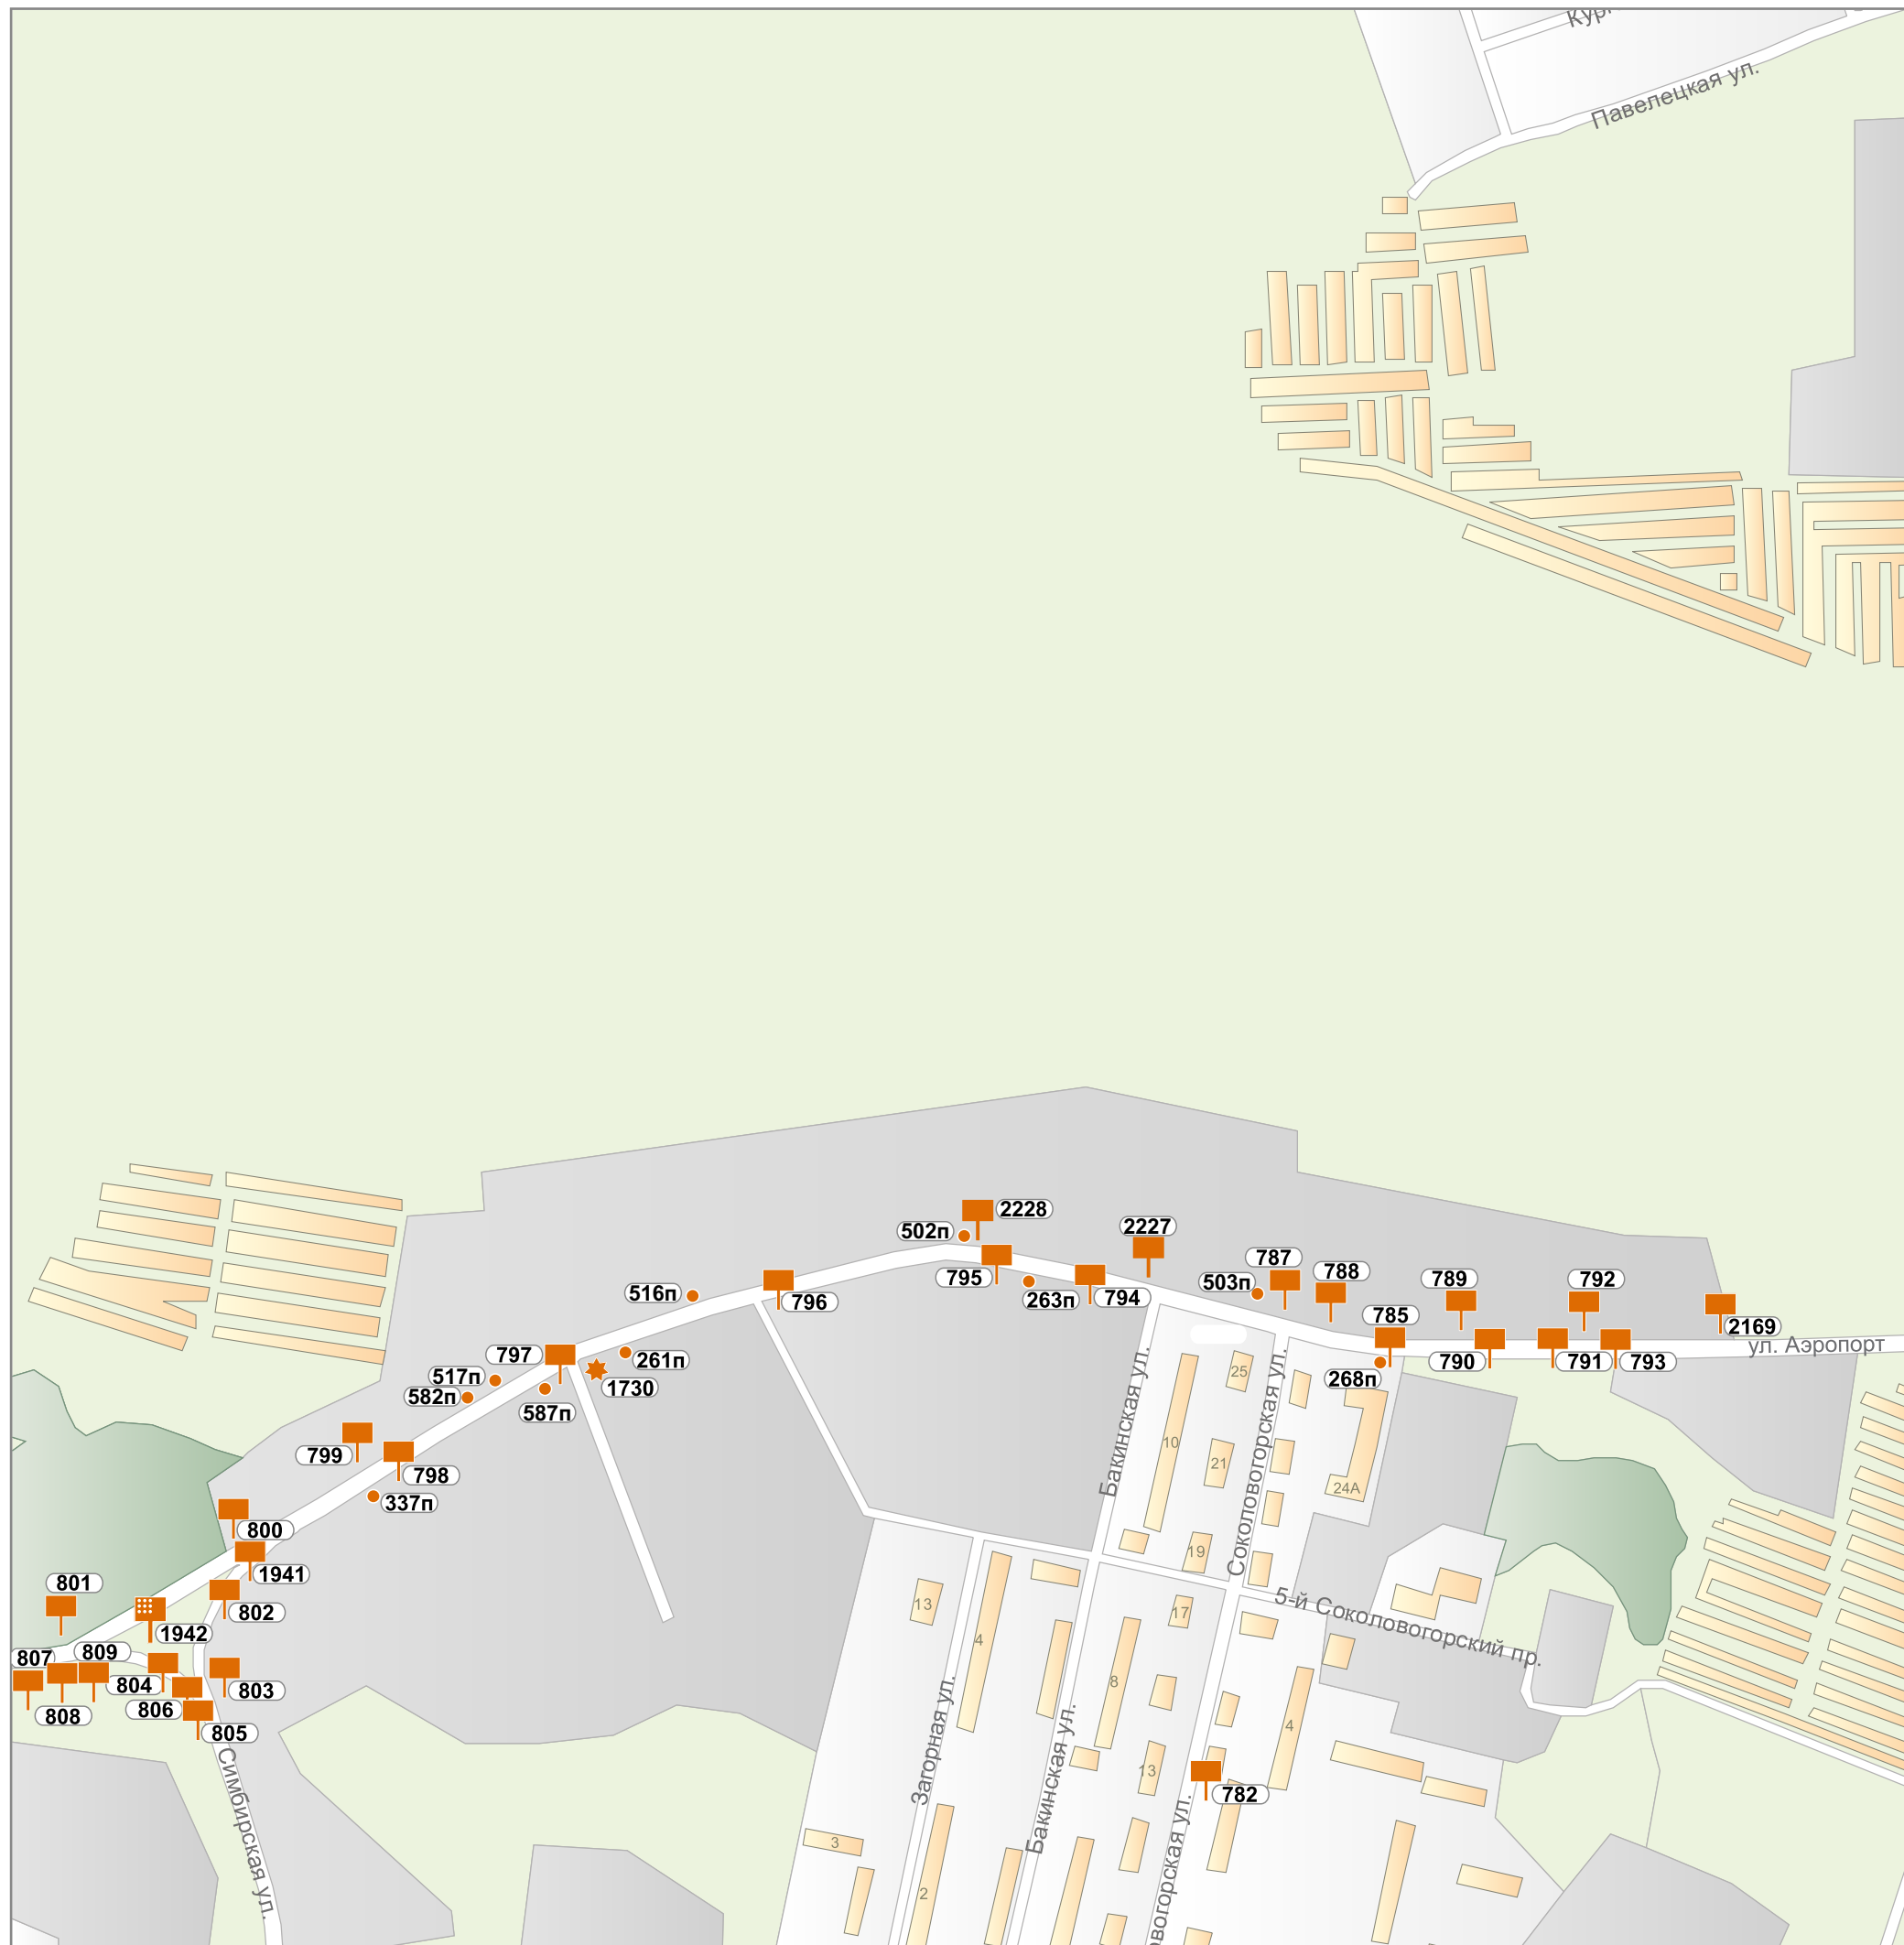

Приложение к постановлению администрации
муниципального образования «Город Саратов»
от 3 августа 2020 года № 1376

Схема размещения рекламных конструкций на земельных участках независимо от форм собственности, а также на зданиях или ином недвижимом имуществе, находящихся в собственности Саратовской области или муниципального образования «Город Саратов»

зона исторического центра:

	Подзона И.1
	Подзона И.2
	Подзона И.3

m10

M11