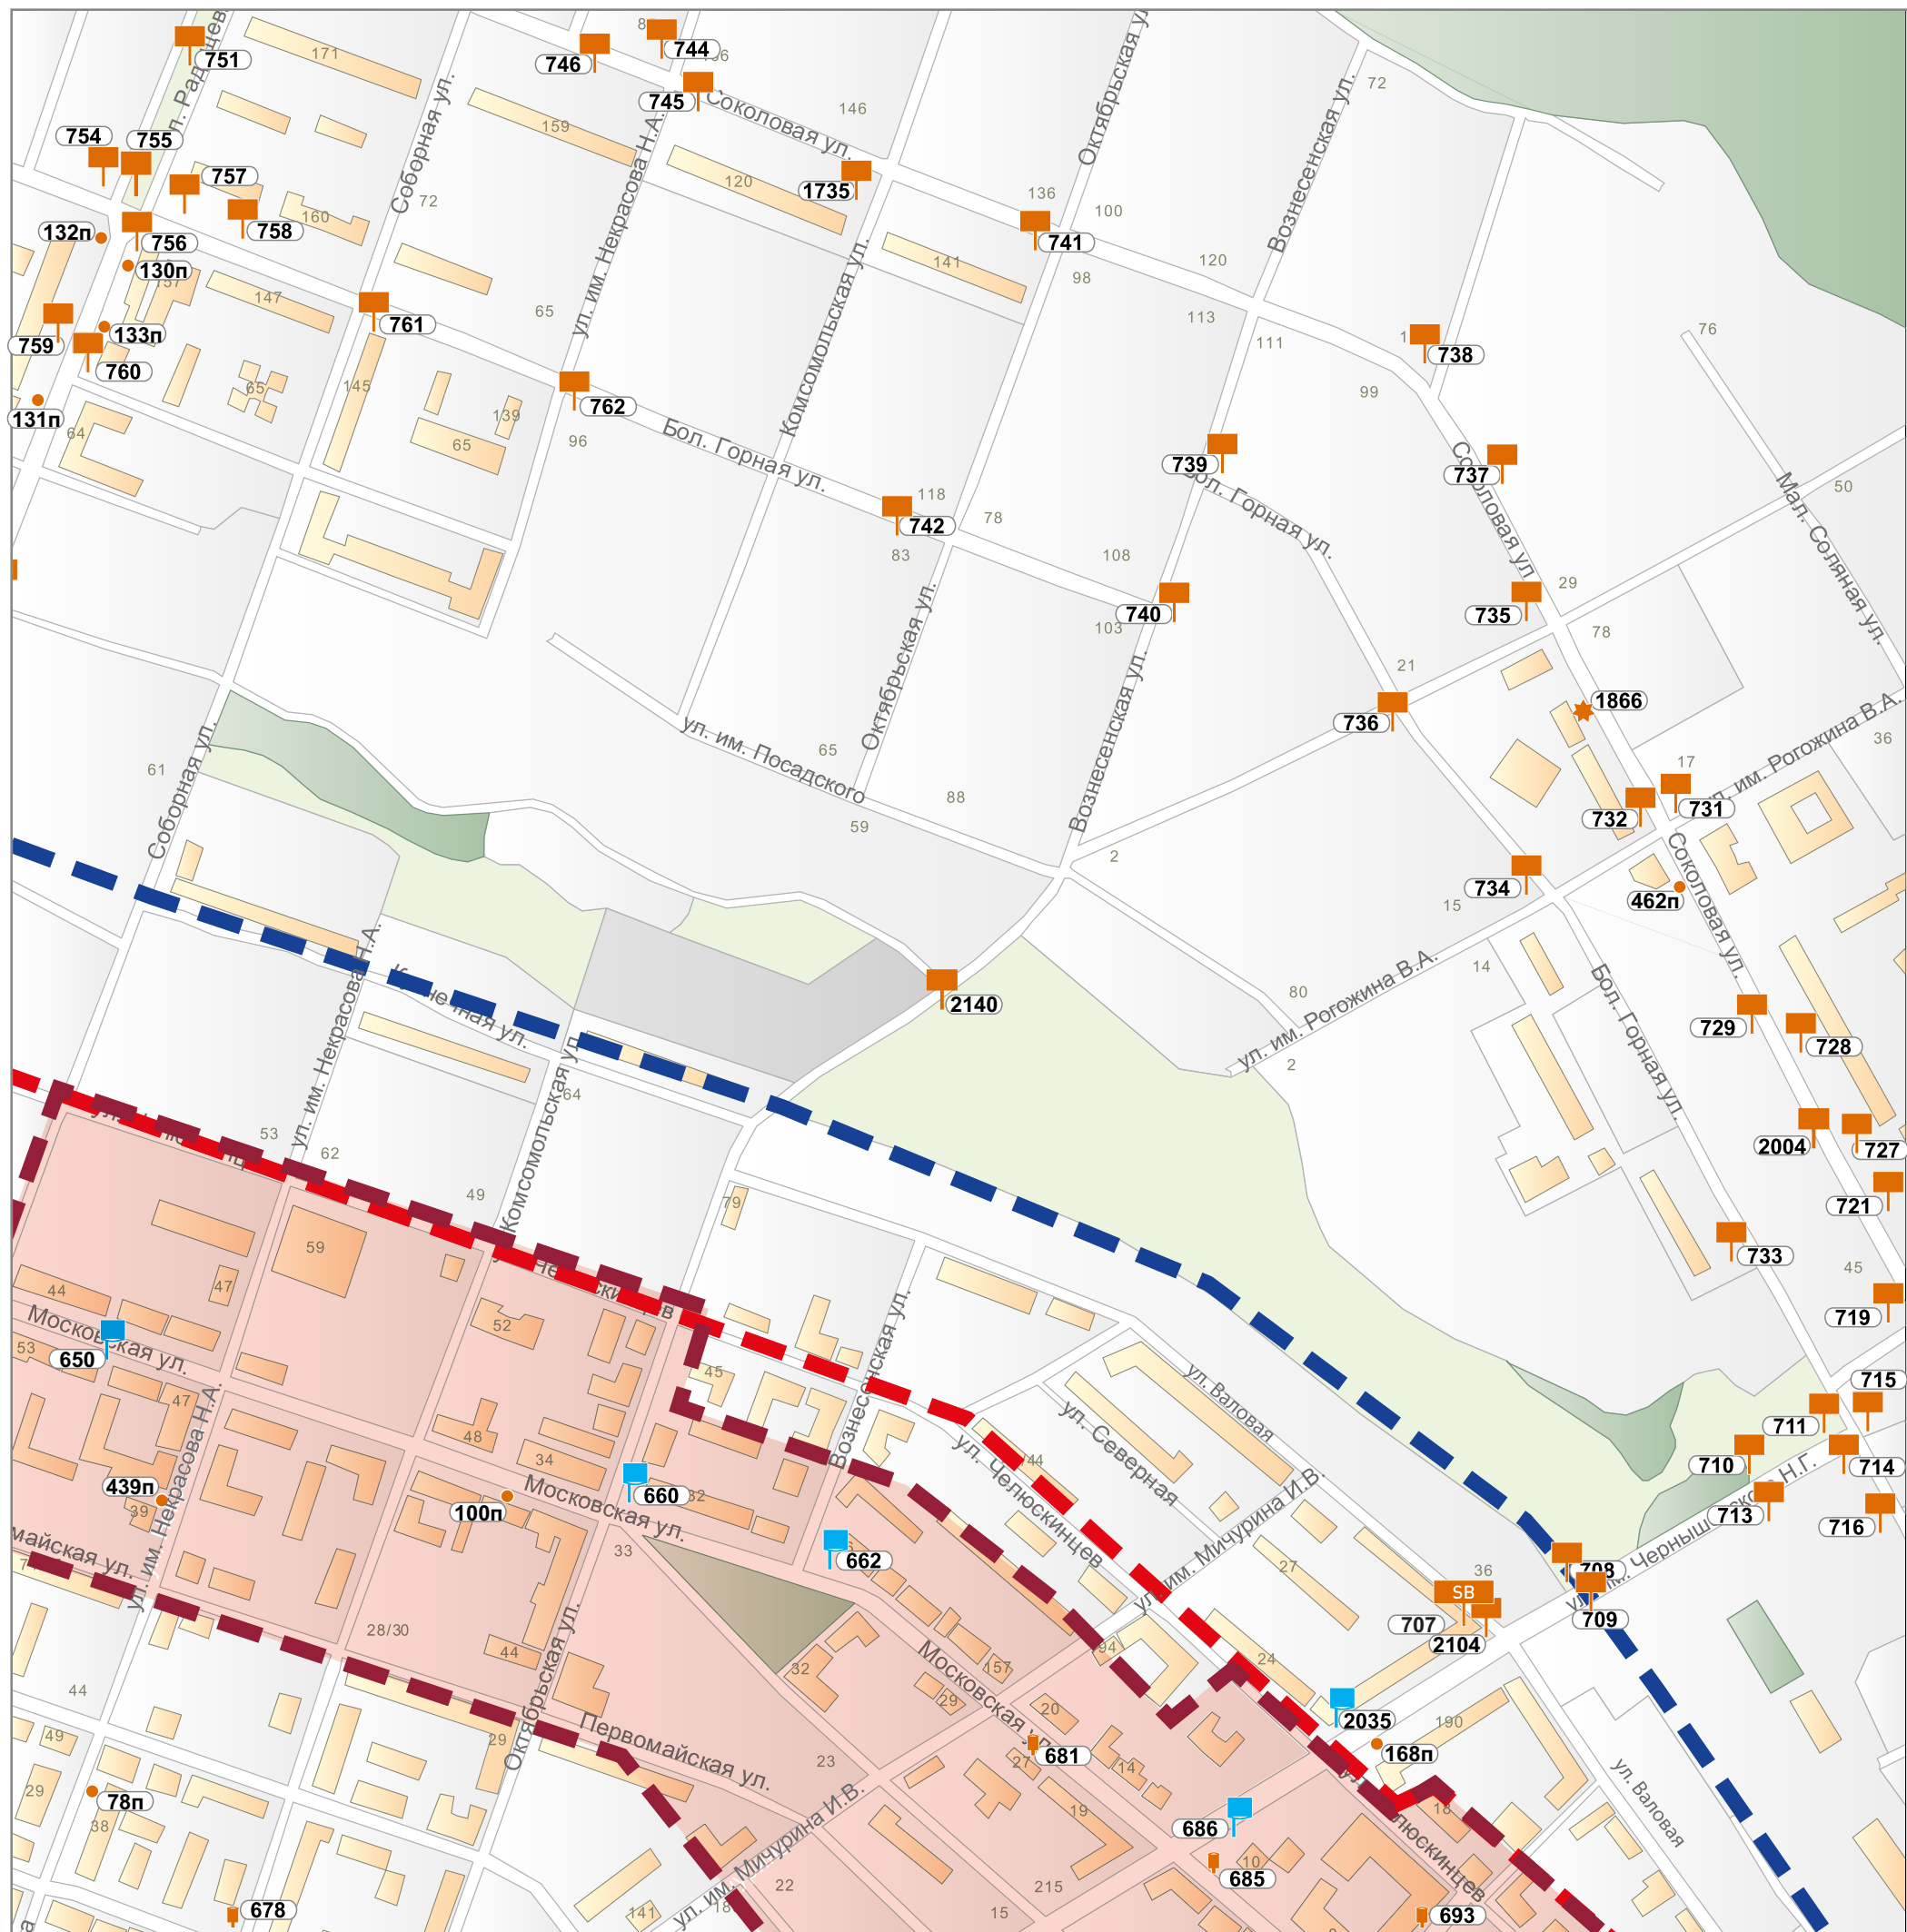

Приложение к постановлению администрации
муниципального образования «Город Саратов»
от 3 августа 2020 года № 1376

Схема размещения рекламных конструкций на земельных участках независимо от форм собственности, а также на зданиях или ином недвижимом имуществе, находящихся в собственности Саратовской области или муниципального образования «Город Саратов»

зона исторического центра:

	Подзона И.1
	Подзона И.2
	Подзона И.3

m10

M11