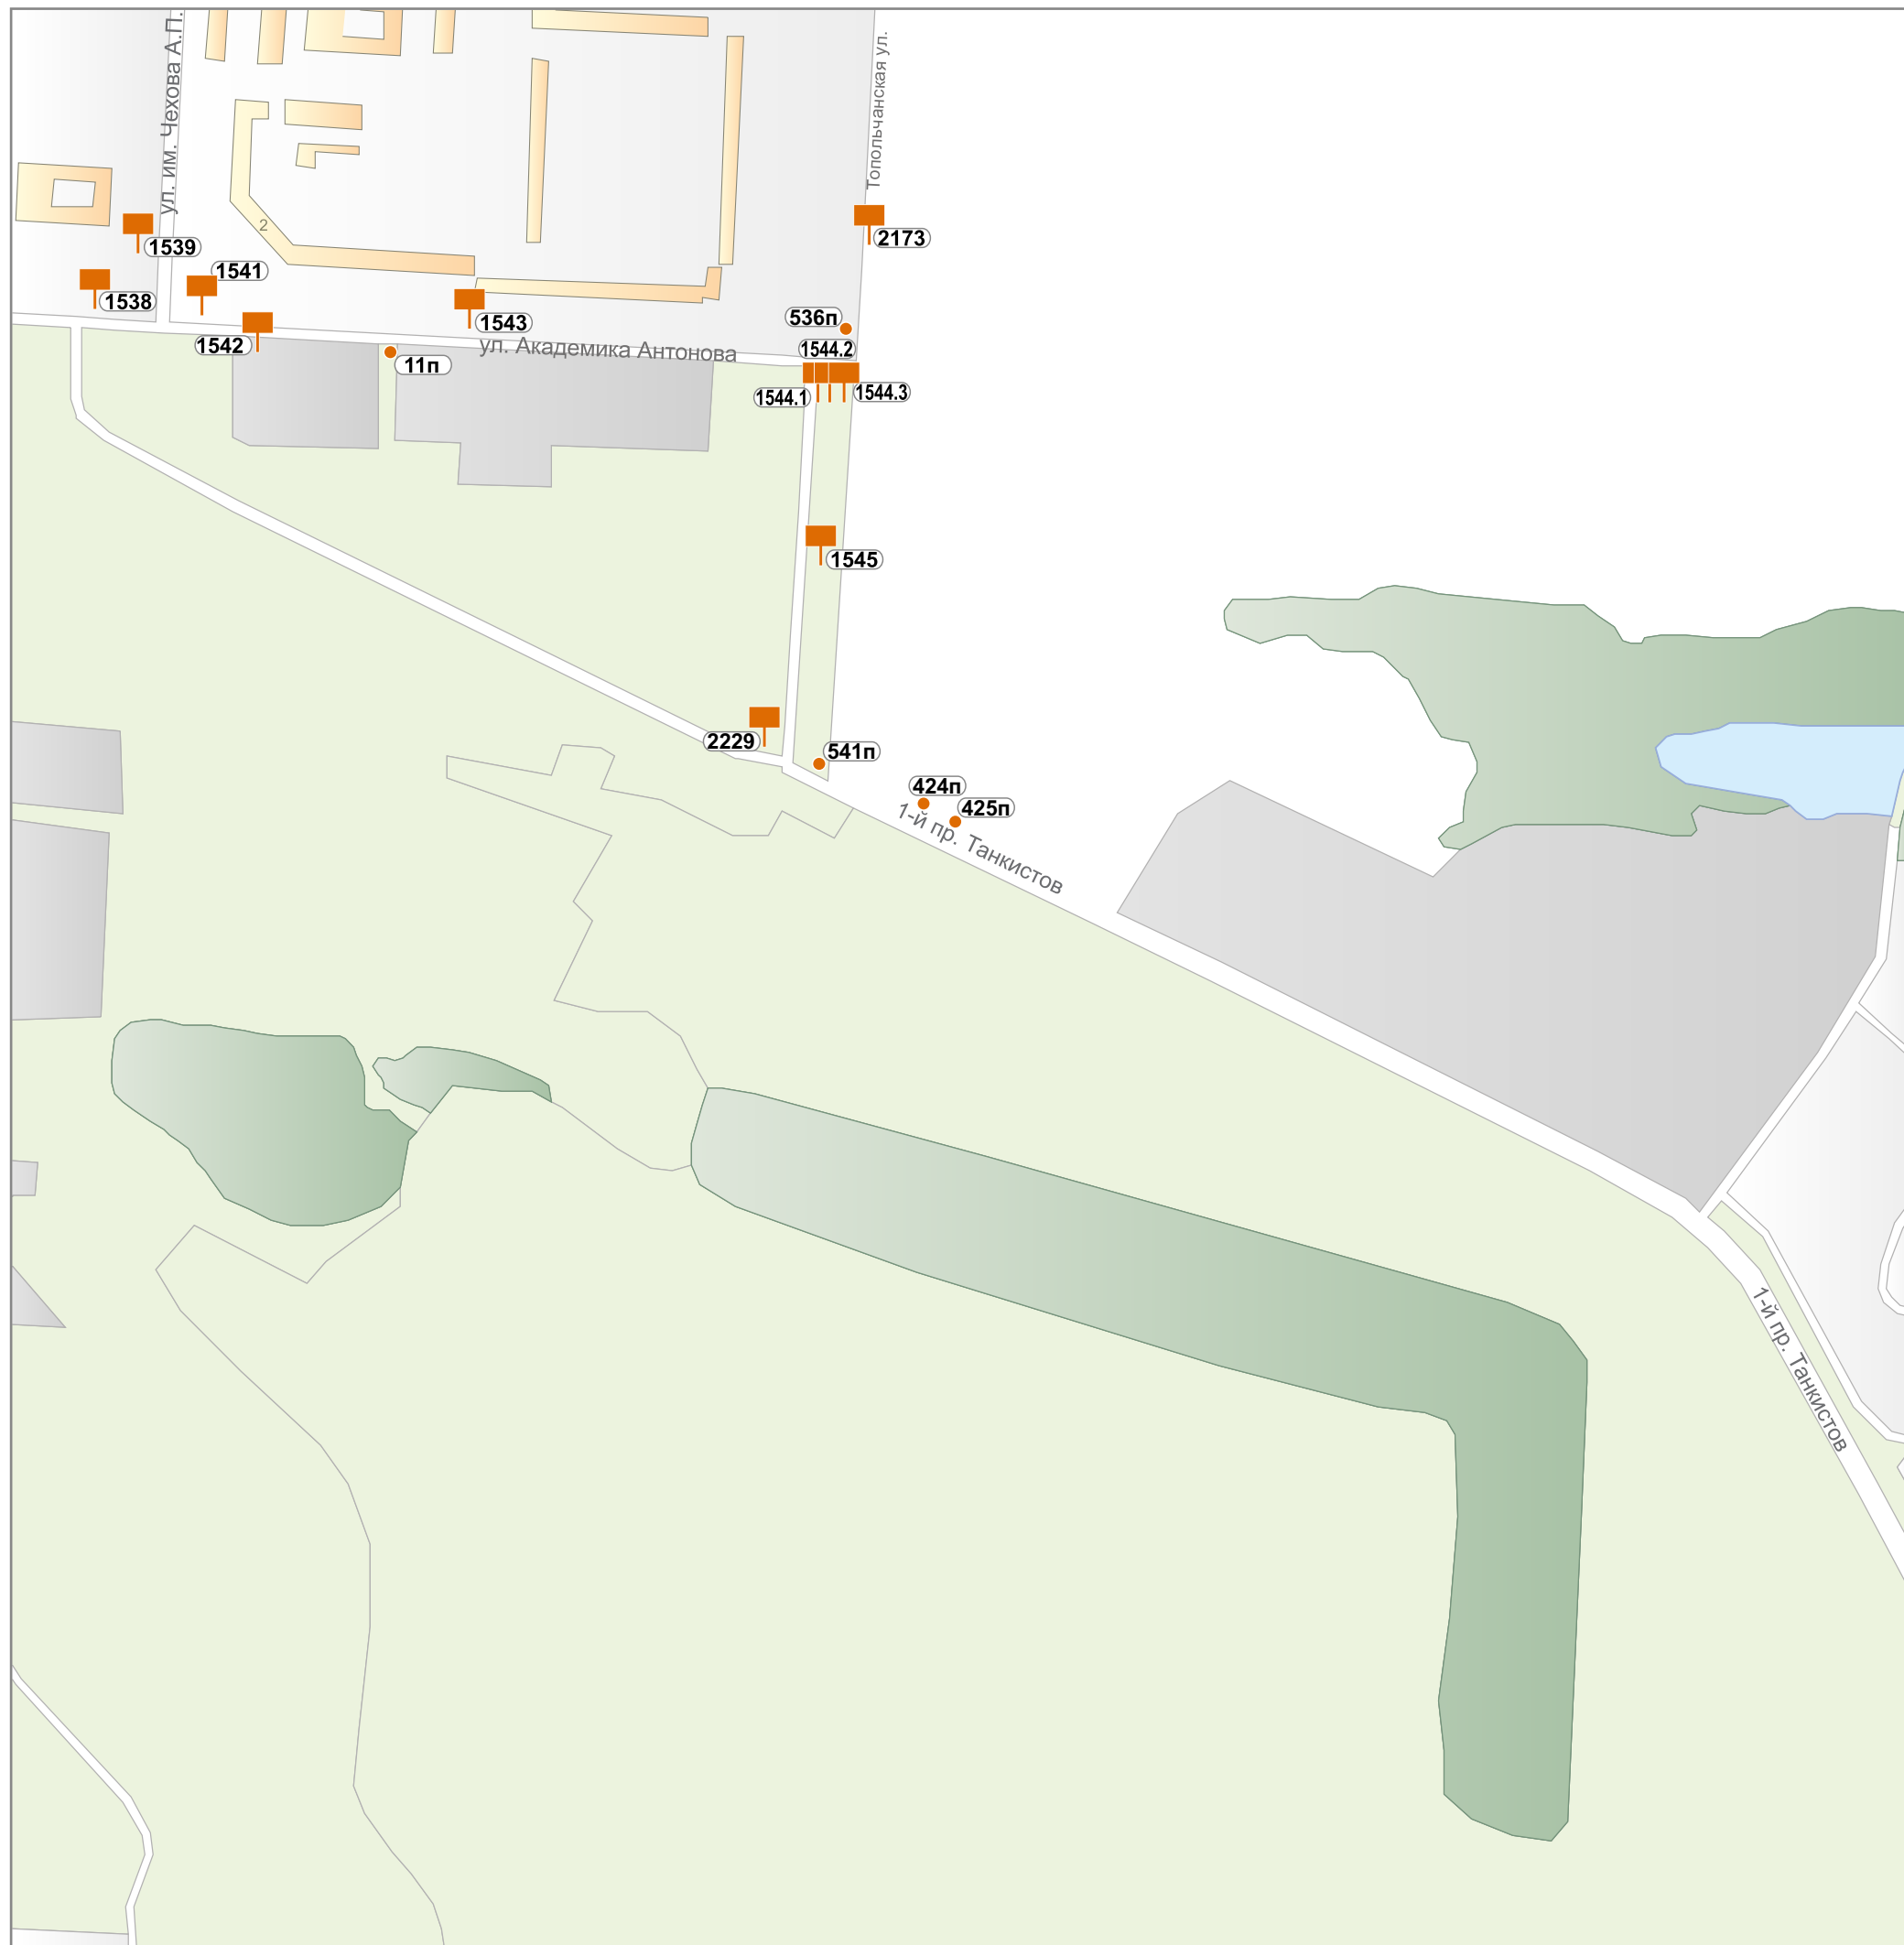

Приложение к постановлению администрации
муниципального образования «Город Саратов»
от 3 августа 2020 года № 1376

Схема размещения рекламных конструкций на земельных участках независимо от форм собственности, а также на зданиях или ином недвижимом имуществе, находящихся в собственности Саратовской области или муниципального образования «Город Саратов»

зона исторического центра:

	Подзона И.1
	Подзона И.2
	Подзона И.3

m10

M11