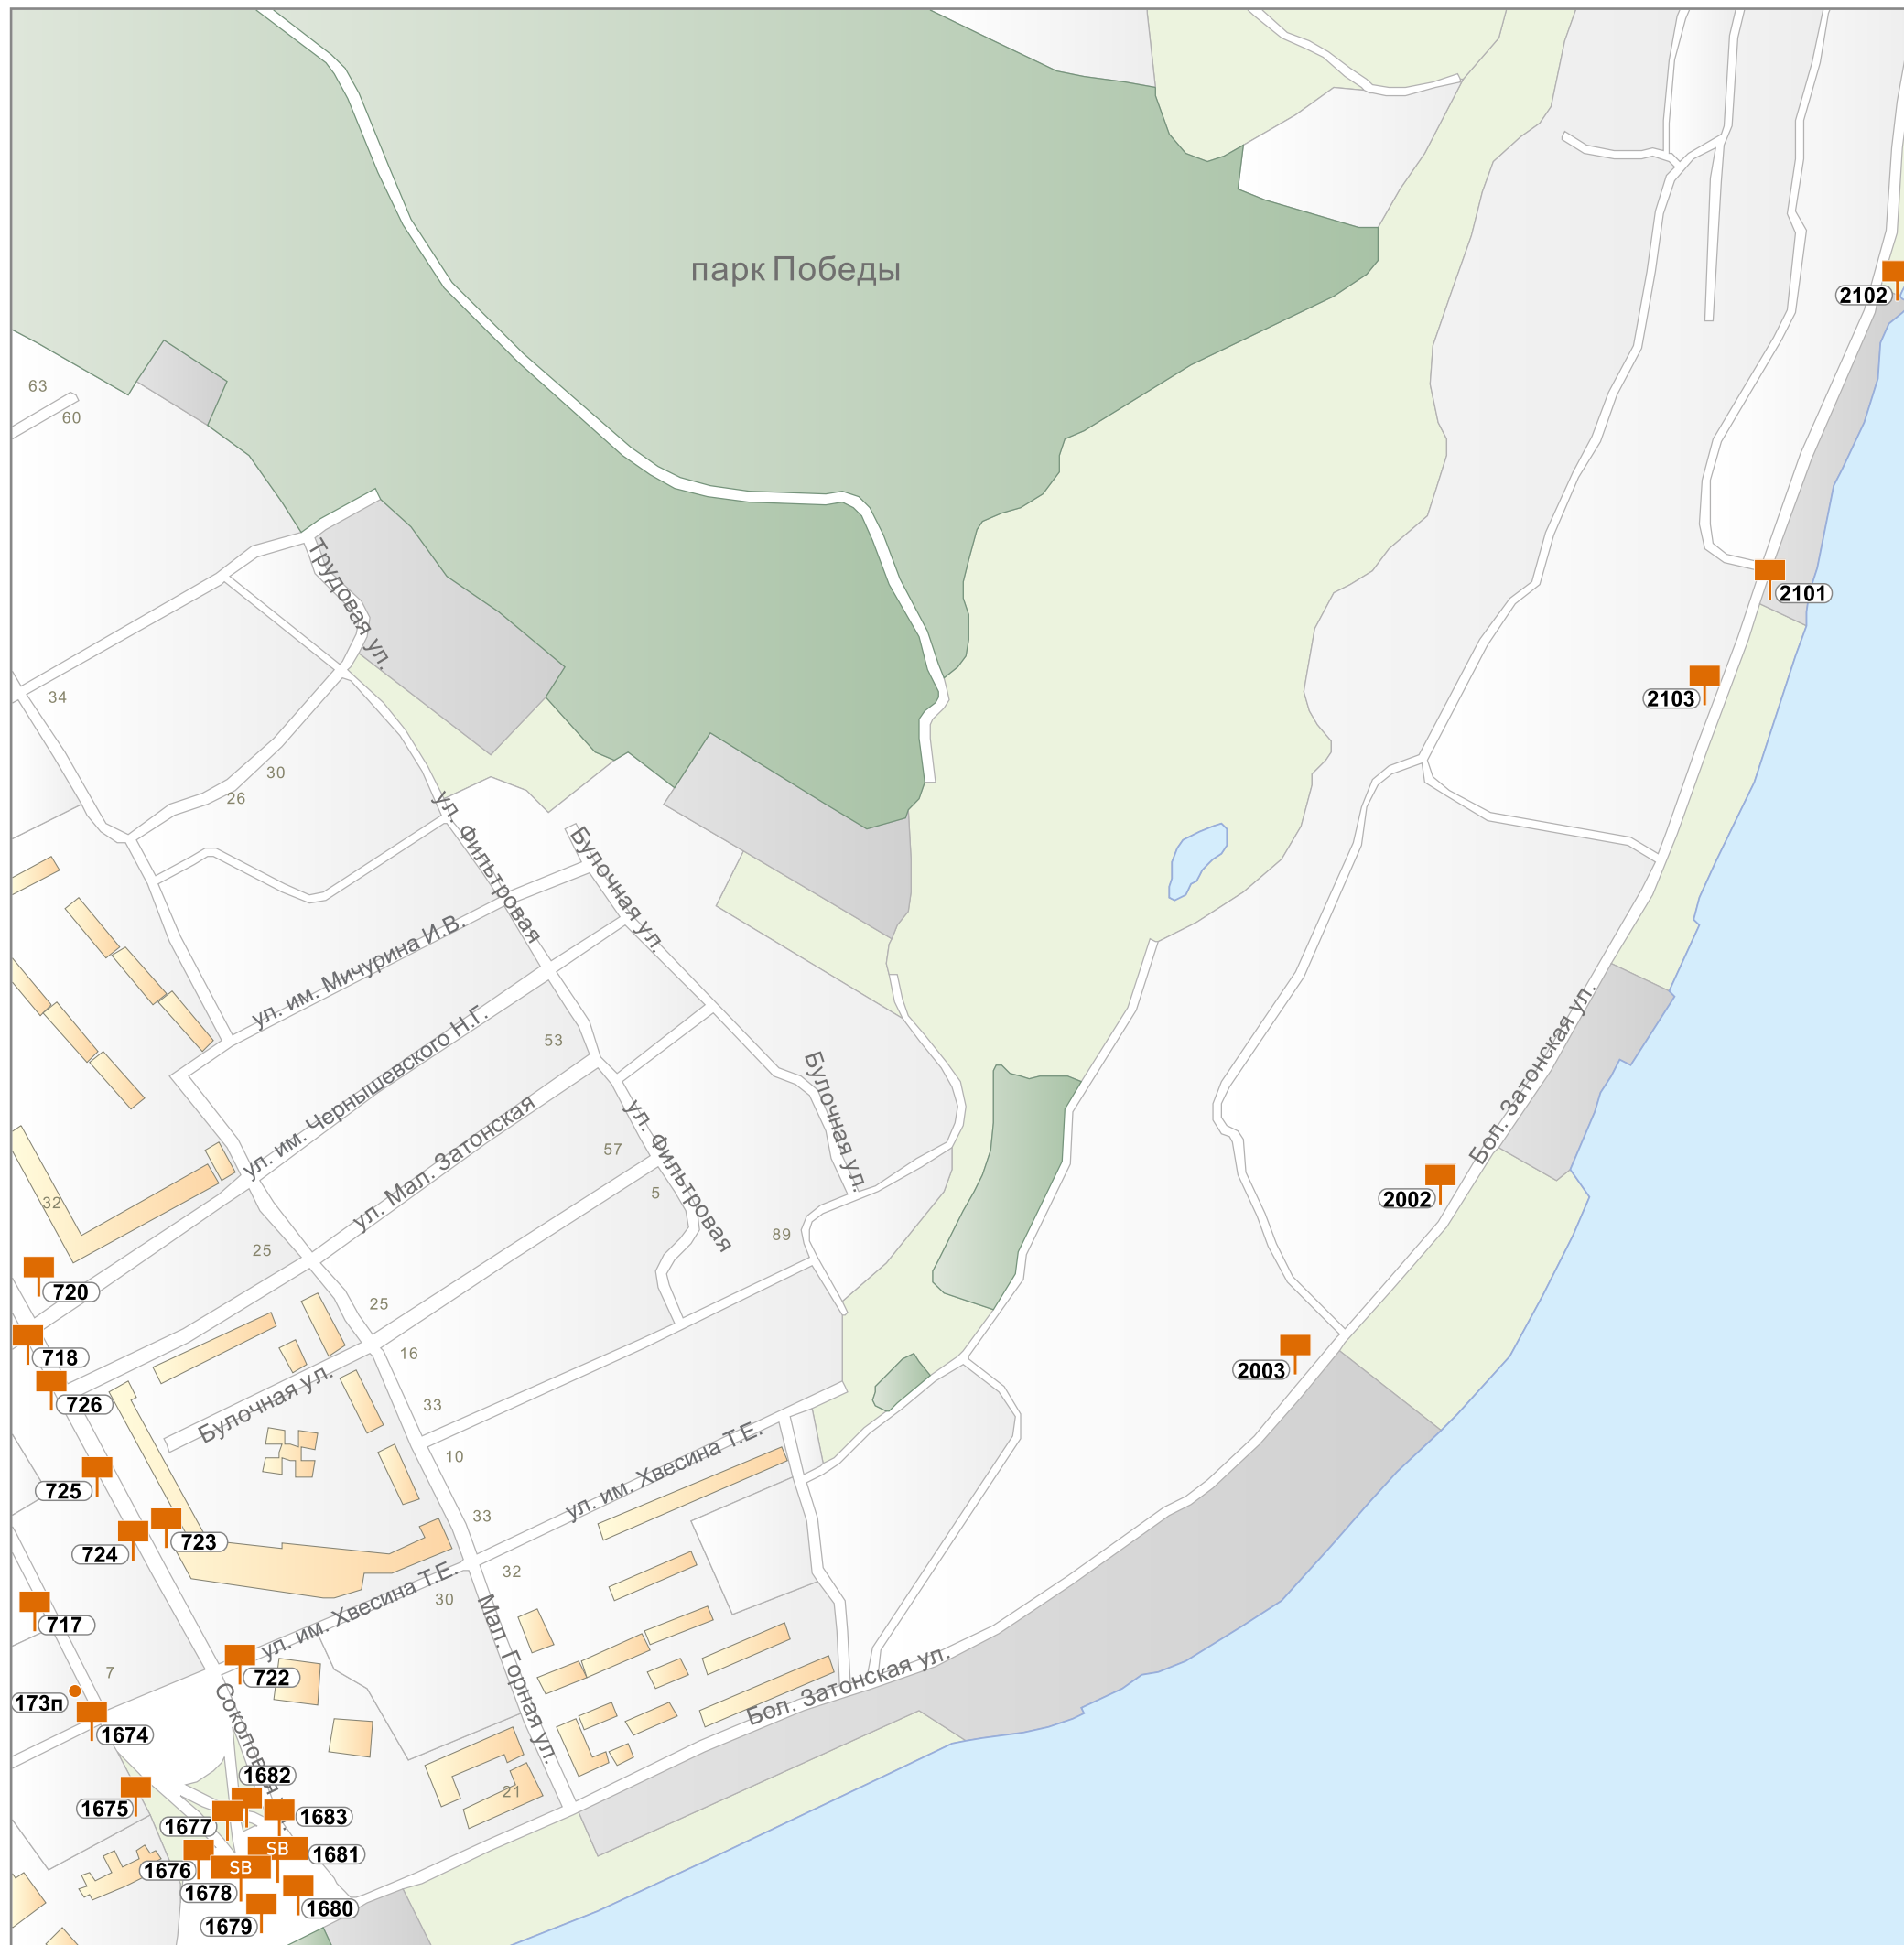

Приложение к постановлению администрации
муниципального образования «Город Саратов»
от 3 августа 2020 года № 1376

Схема размещения рекламных конструкций на земельных участках независимо от форм собственности, а также на зданиях или ином недвижимом имуществе, находящихся в собственности Саратовской области или муниципального образования «Город Саратов»

зона исторического центра:

	Подзона И.1
	Подзона И.2
	Подзона И.3

m10

M11