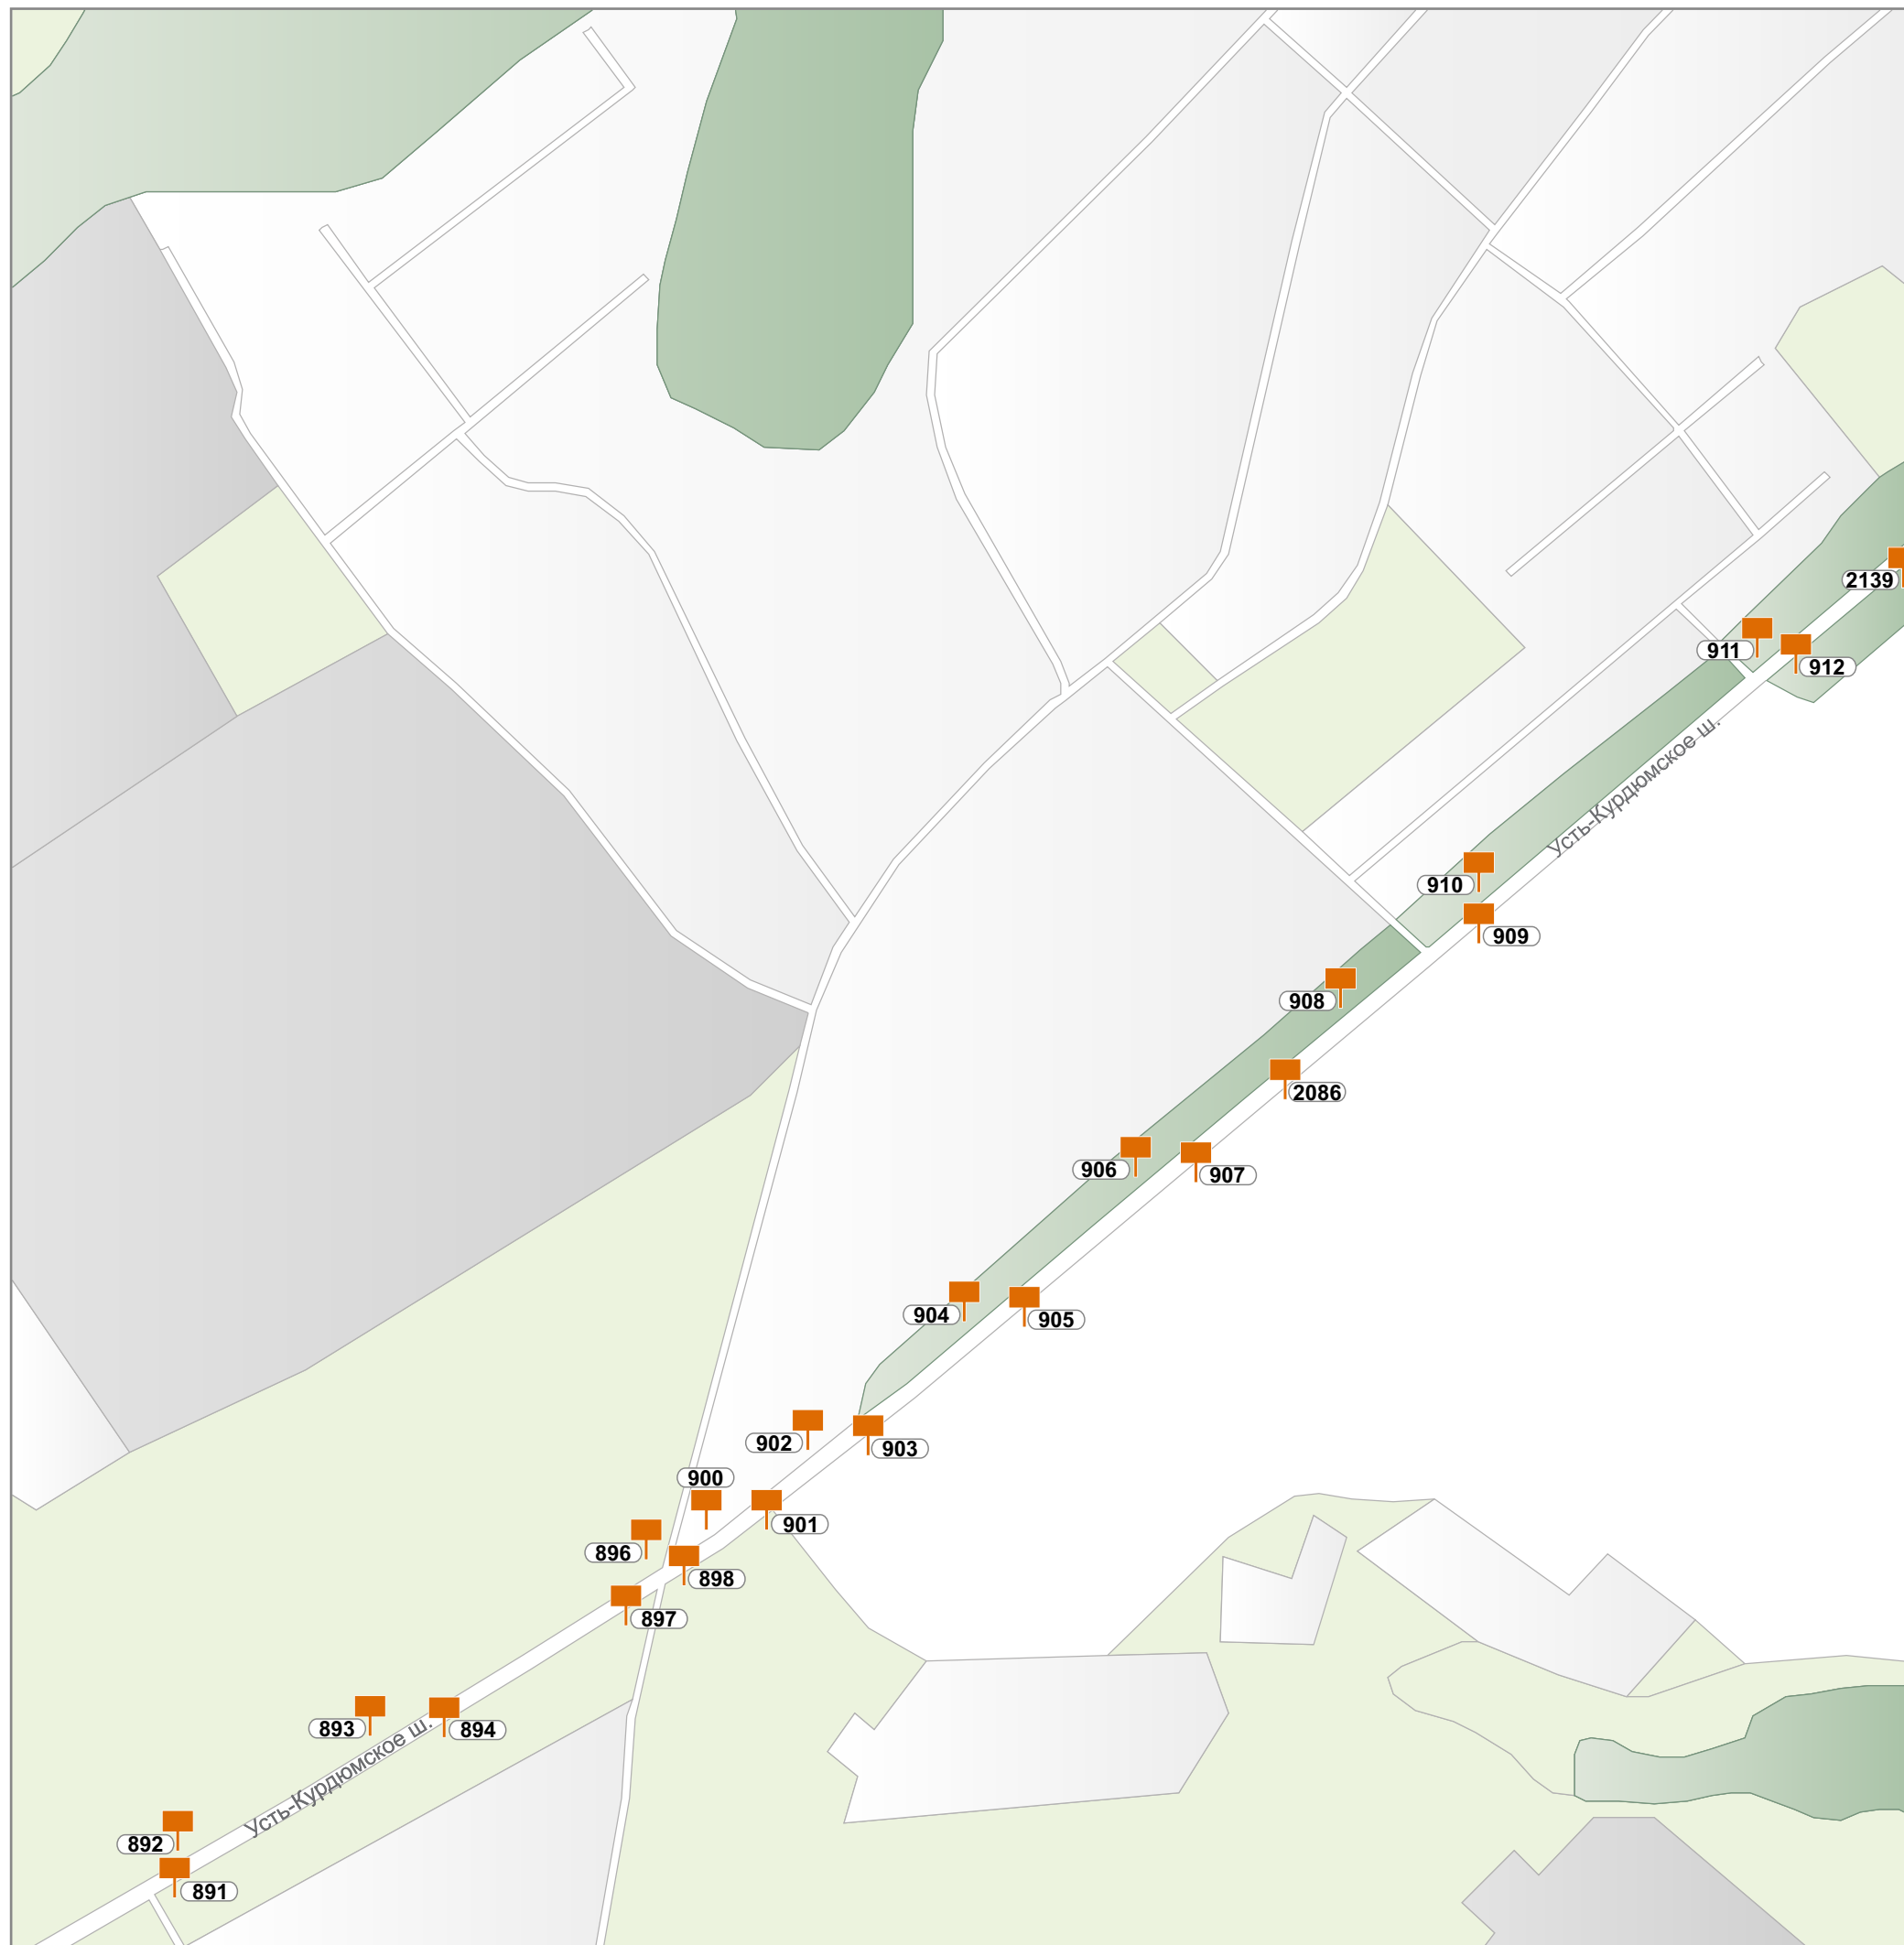

Приложение к постановлению администрации
муниципального образования «Город Саратов»
от 3 августа 2020 года № 1376

Схема размещения рекламных конструкций на земельных участках независимо от форм собственности, а также на зданиях или ином недвижимом имуществе, находящихся в собственности Саратовской области или муниципального образования «Город Саратов»

зона исторического центра:

	Подзона И.1
	Подзона И.2
	Подзона И.3

m10

M11