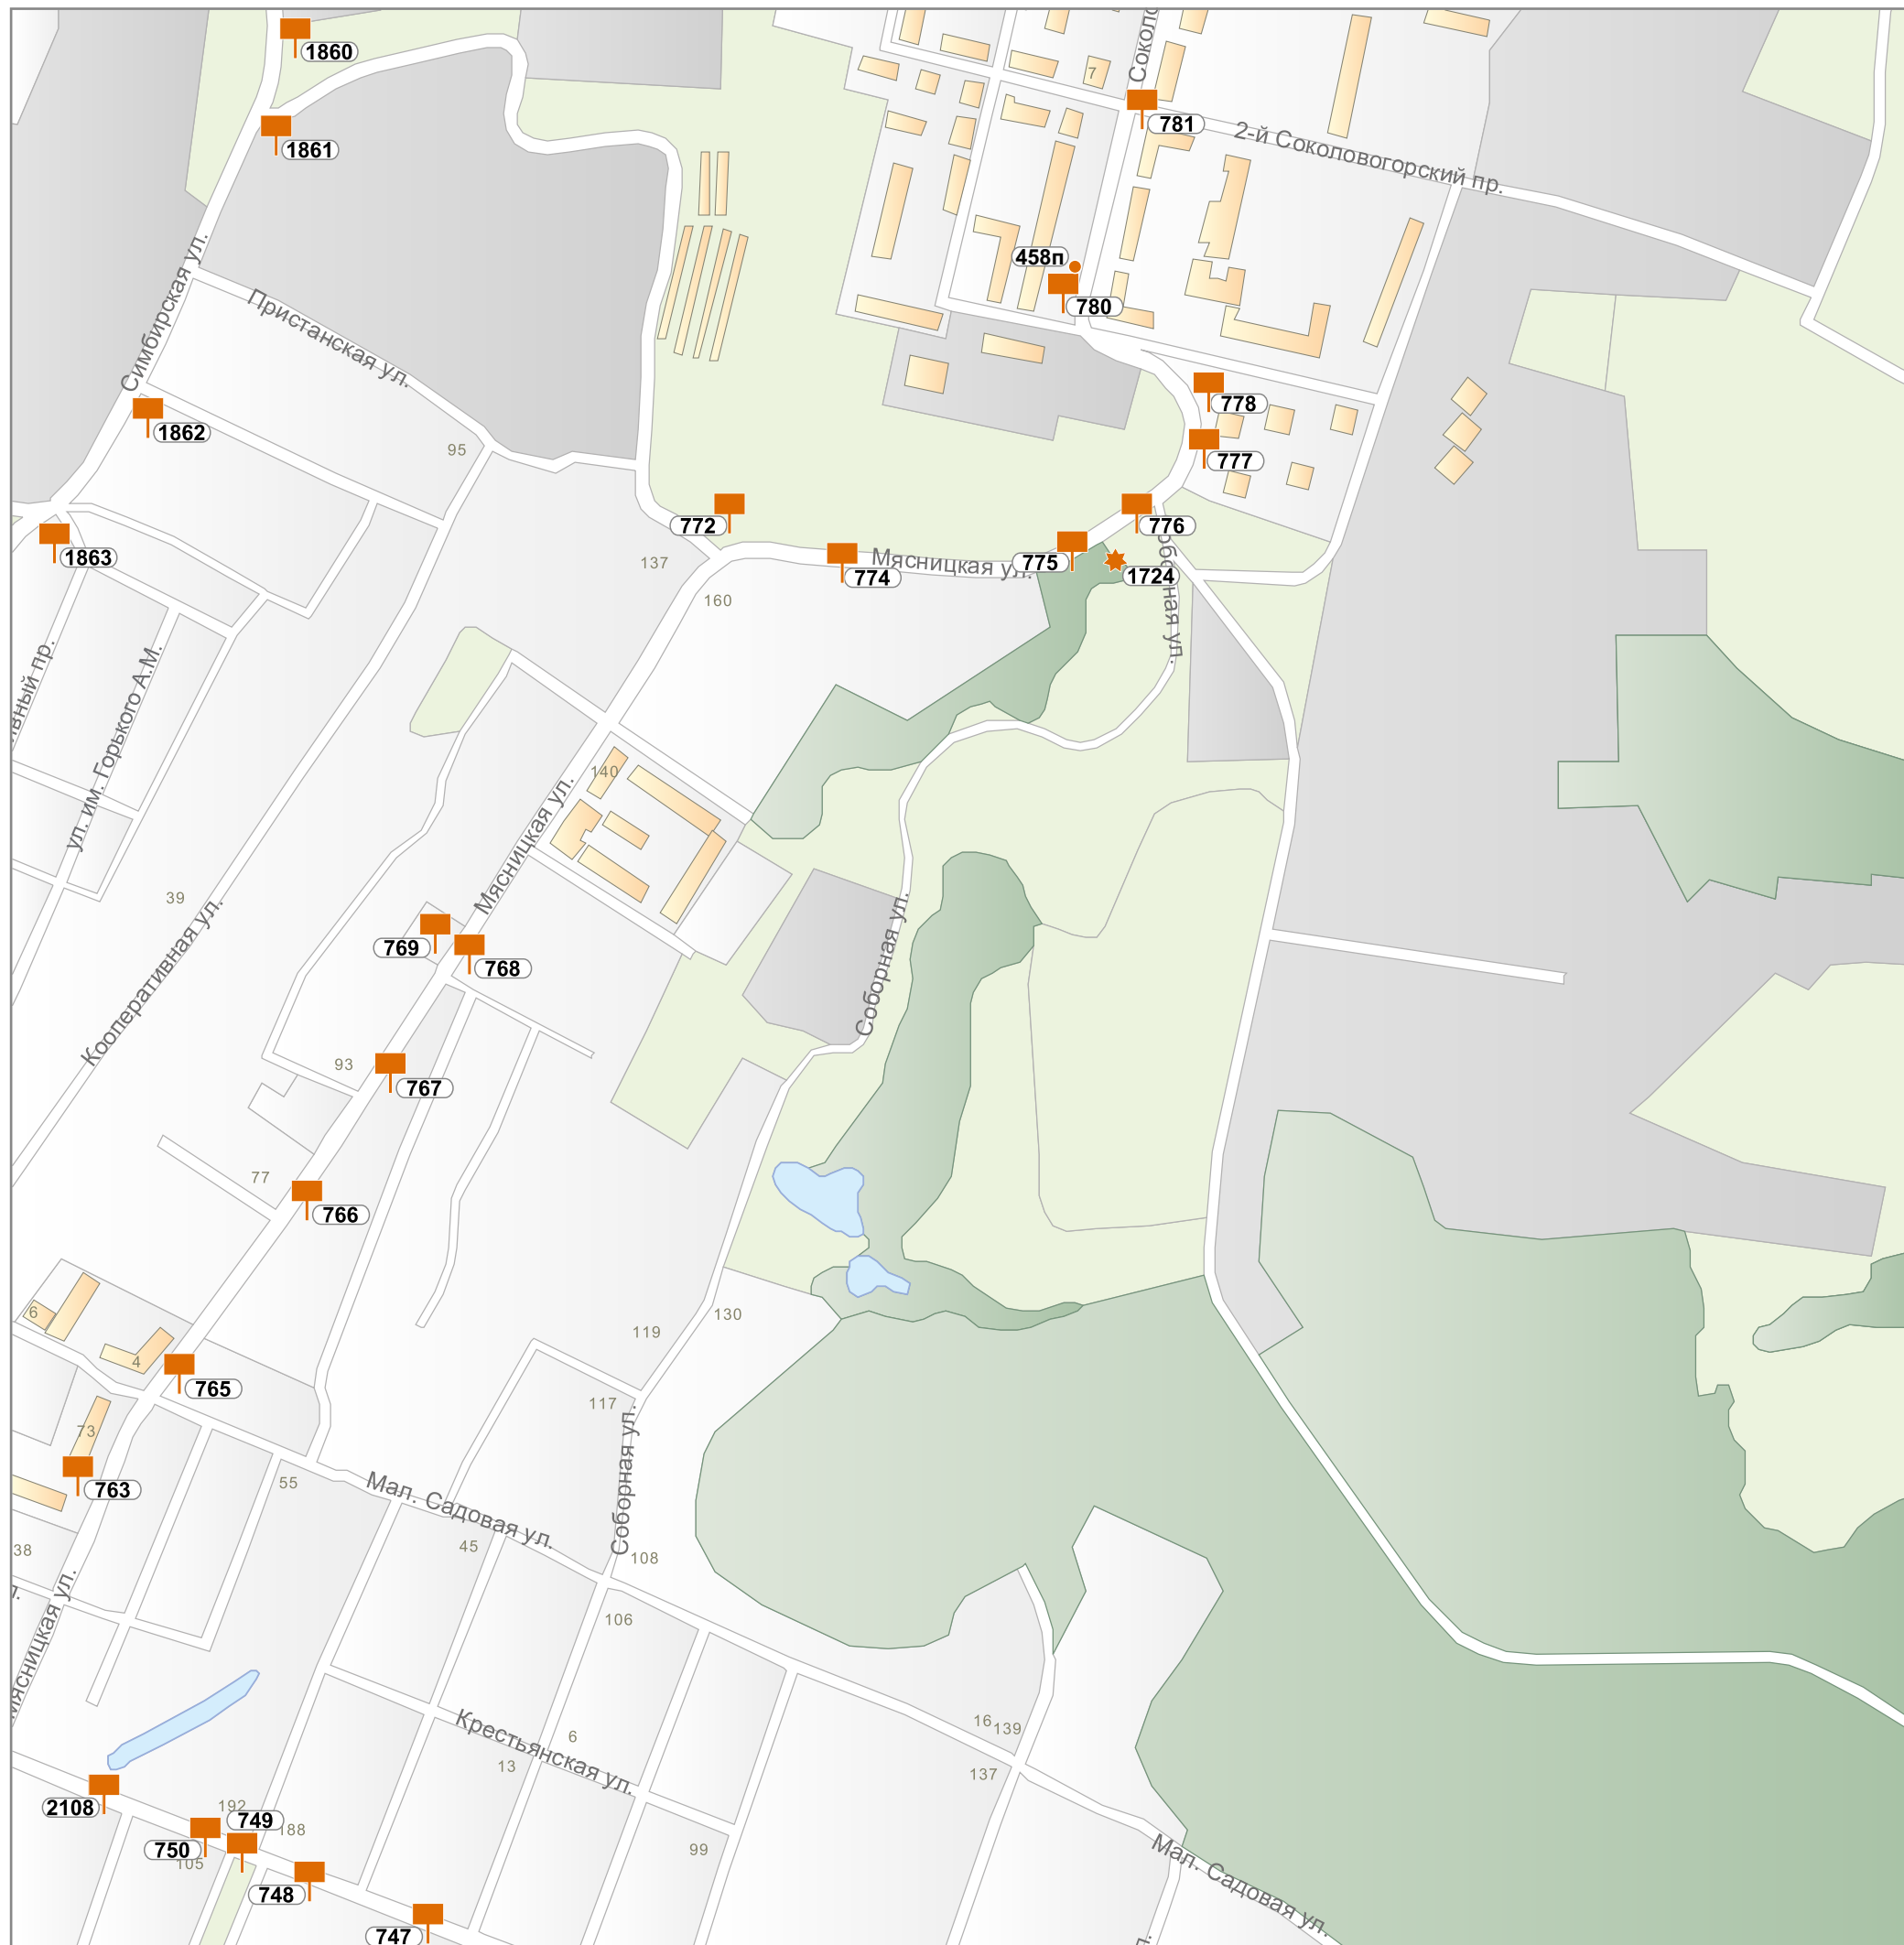

зона исторического центра:

	Подзона И.1
	Подзона И.2
	Подзона И.3

m10

M11