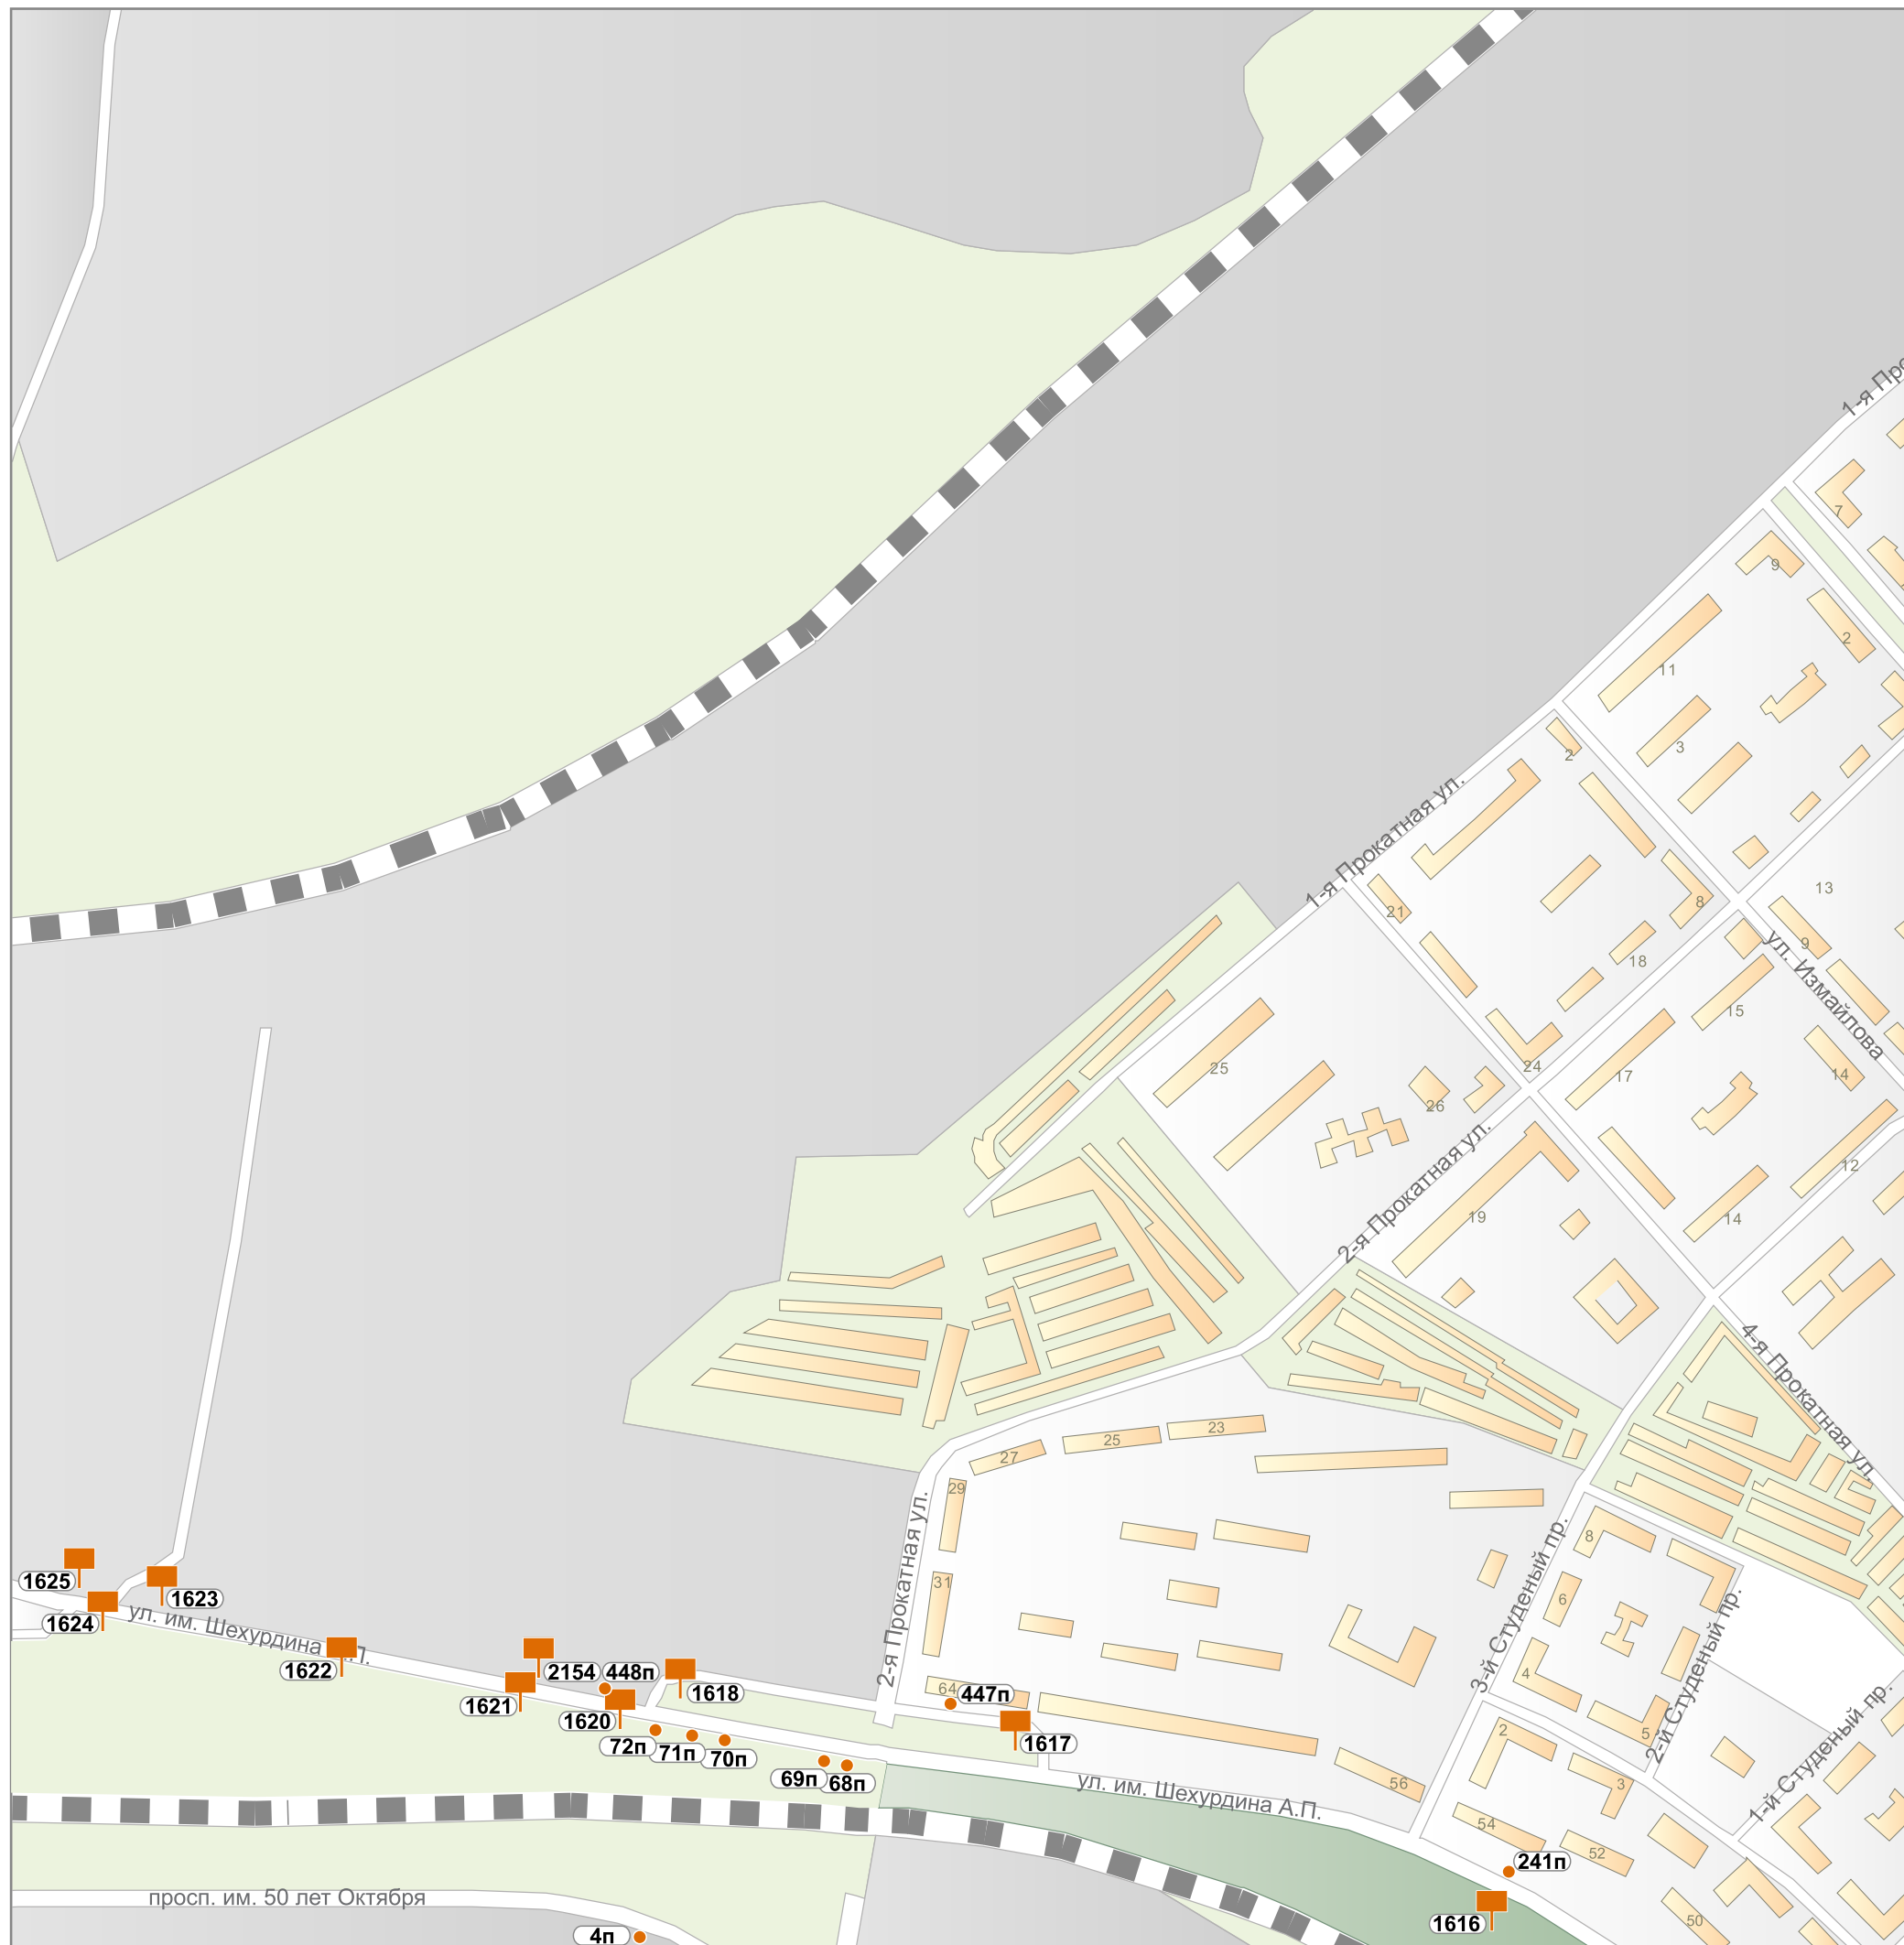

Приложение к постановлению администрации
муниципального образования «Город Саратов»
от 3 августа 2020 года № 1376

Схема размещения рекламных конструкций на земельных участках независимо от форм собственности, а также на зданиях или ином недвижимом имуществе, находящихся в собственности Саратовской области или муниципального образования «Город Саратов»

зона исторического центра:

	Подзона И.1
	Подзона И.2
	Подзона И.3

m10

M11