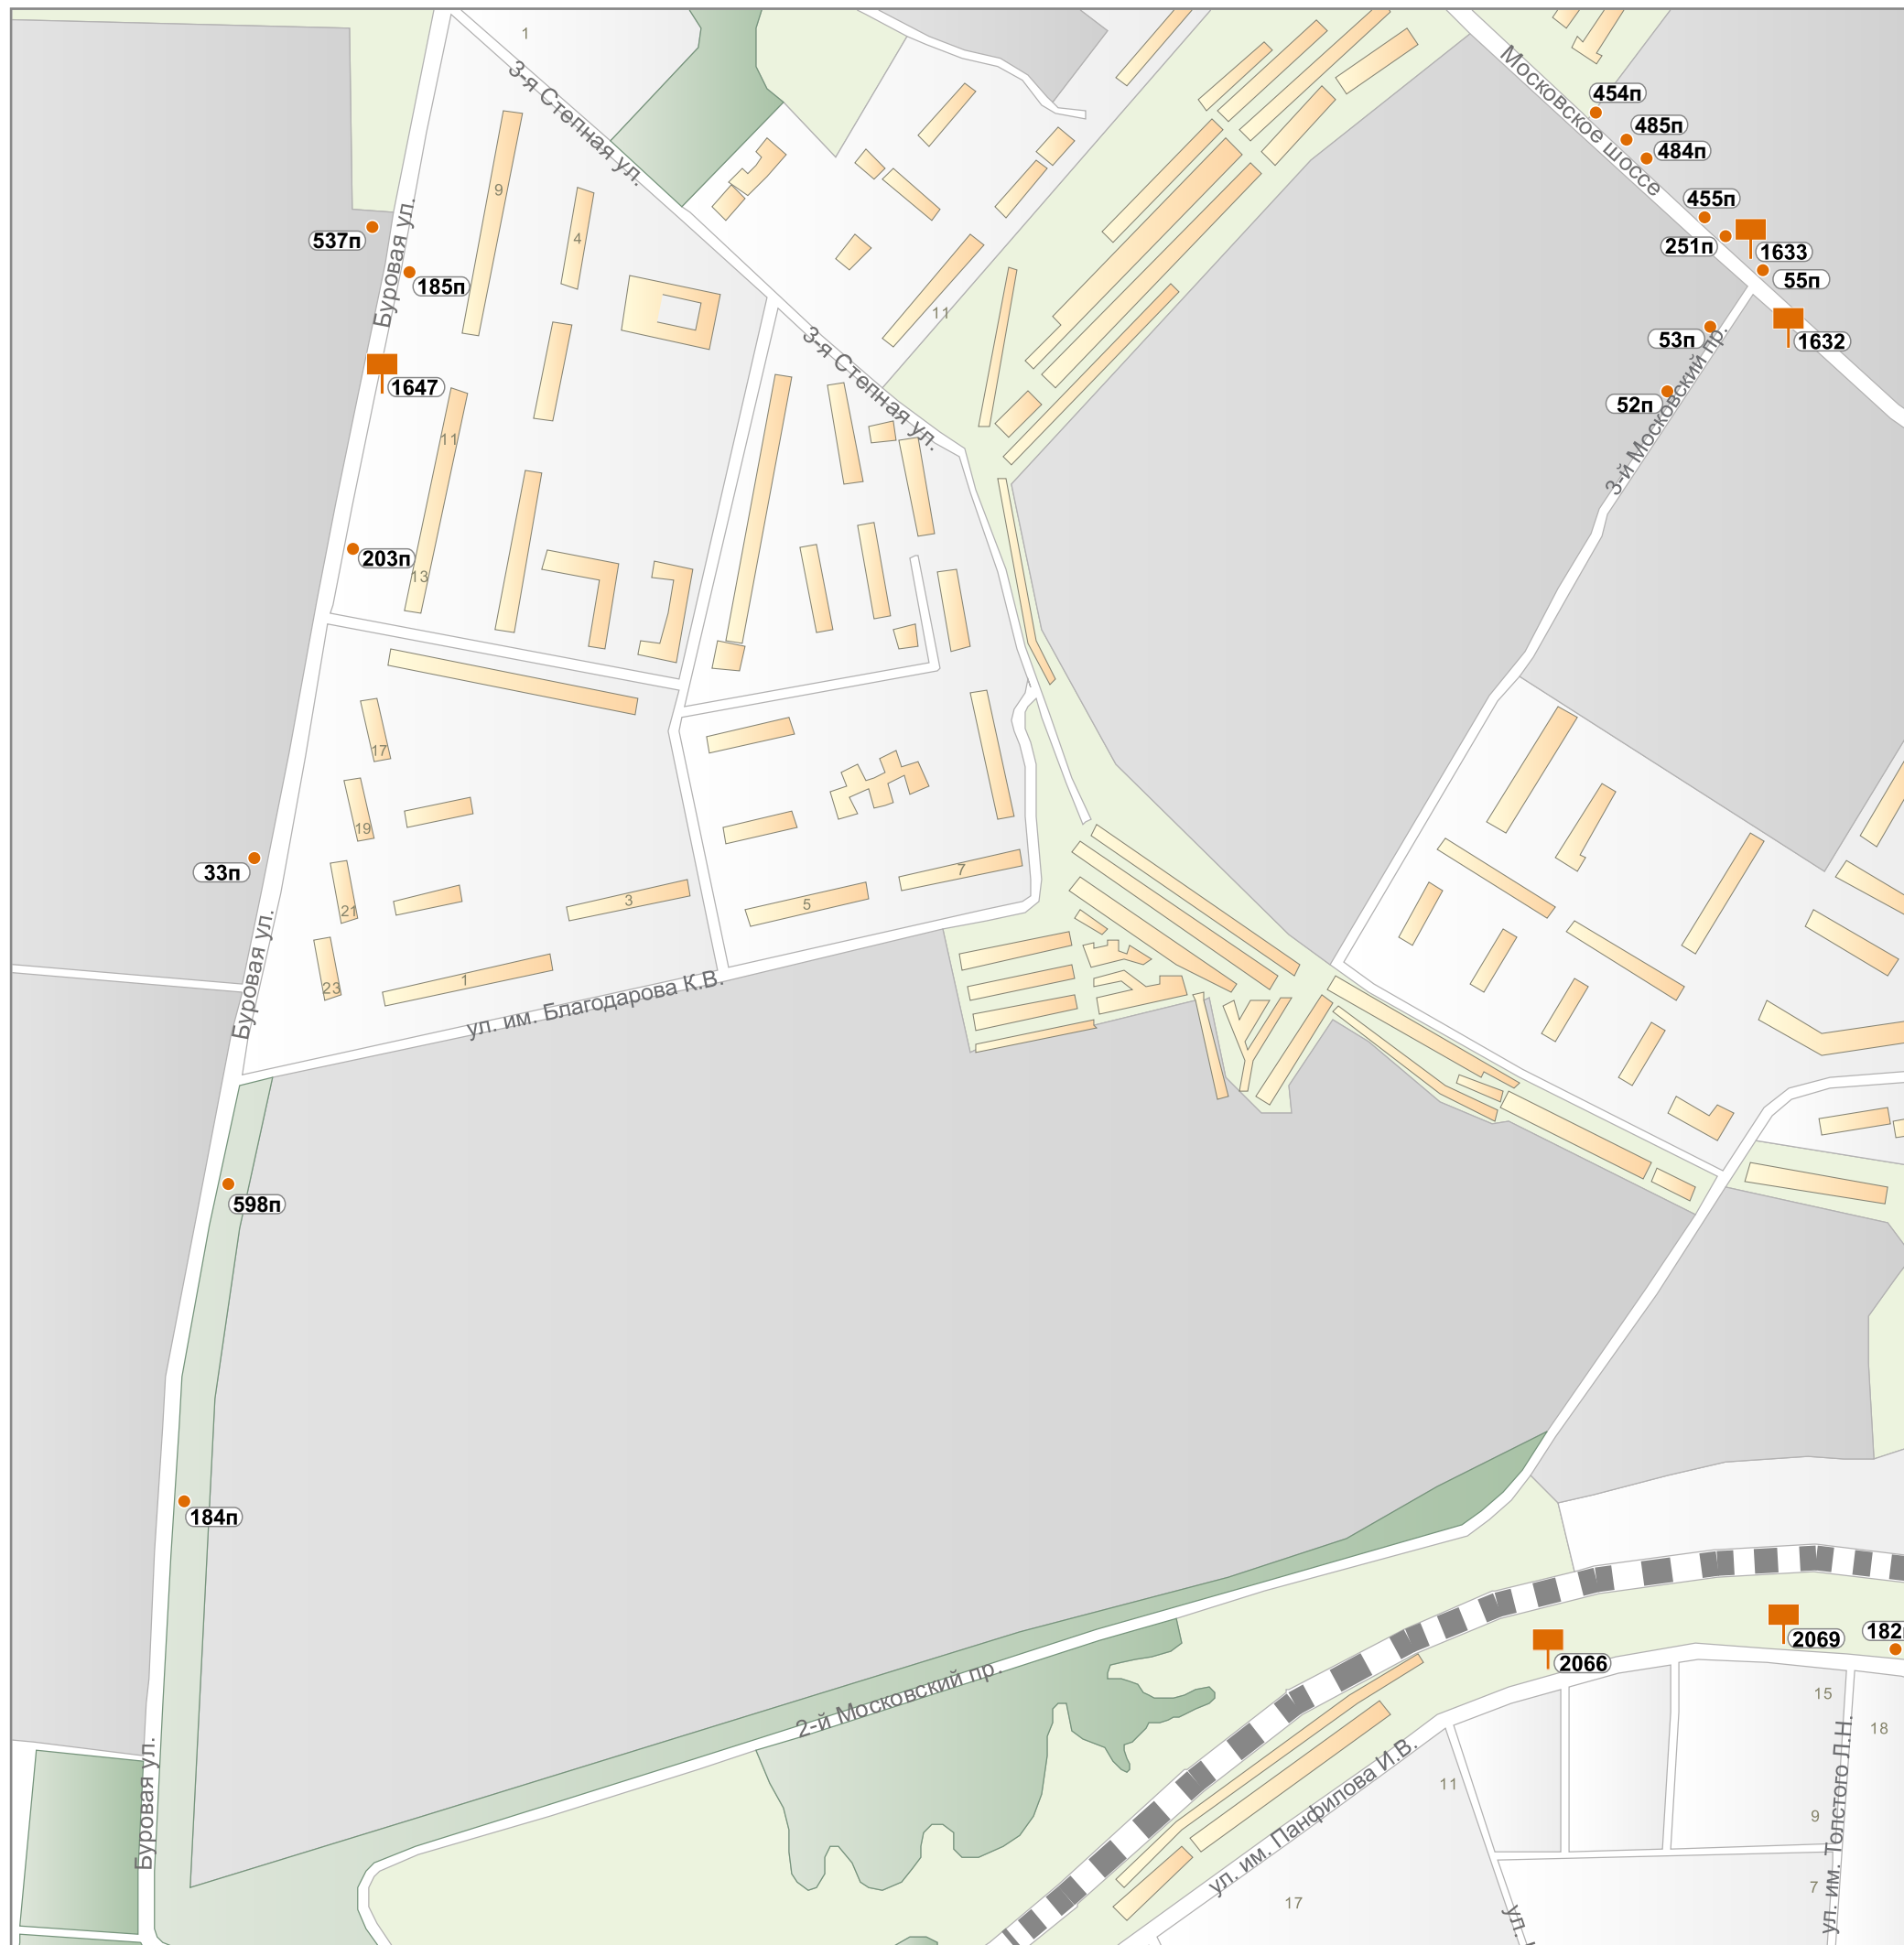

Приложение к постановлению администрации
муниципального образования «Город Саратов»
от 3 августа 2020 года № 1376

Схема размещения рекламных конструкций на земельных участках независимо от форм собственности, а также на зданиях или ином недвижимом имуществе, находящихся в собственности Саратовской области или муниципального образования «Город Саратов»

Раздел 1. Карты размещения рекламных конструкций

	0001	электронное табло (экран)
	0002	неформатная конструкция
	0003	щит
	0004	сити-борд
	0005	пиллар
	0006	сити-формат
	0007	стела
	001п	панель-кронштейн
	0008	арка

зона исторического центра:

	Подзона И.1
	Подзона И.2
	Подзона И.3

m10

M11