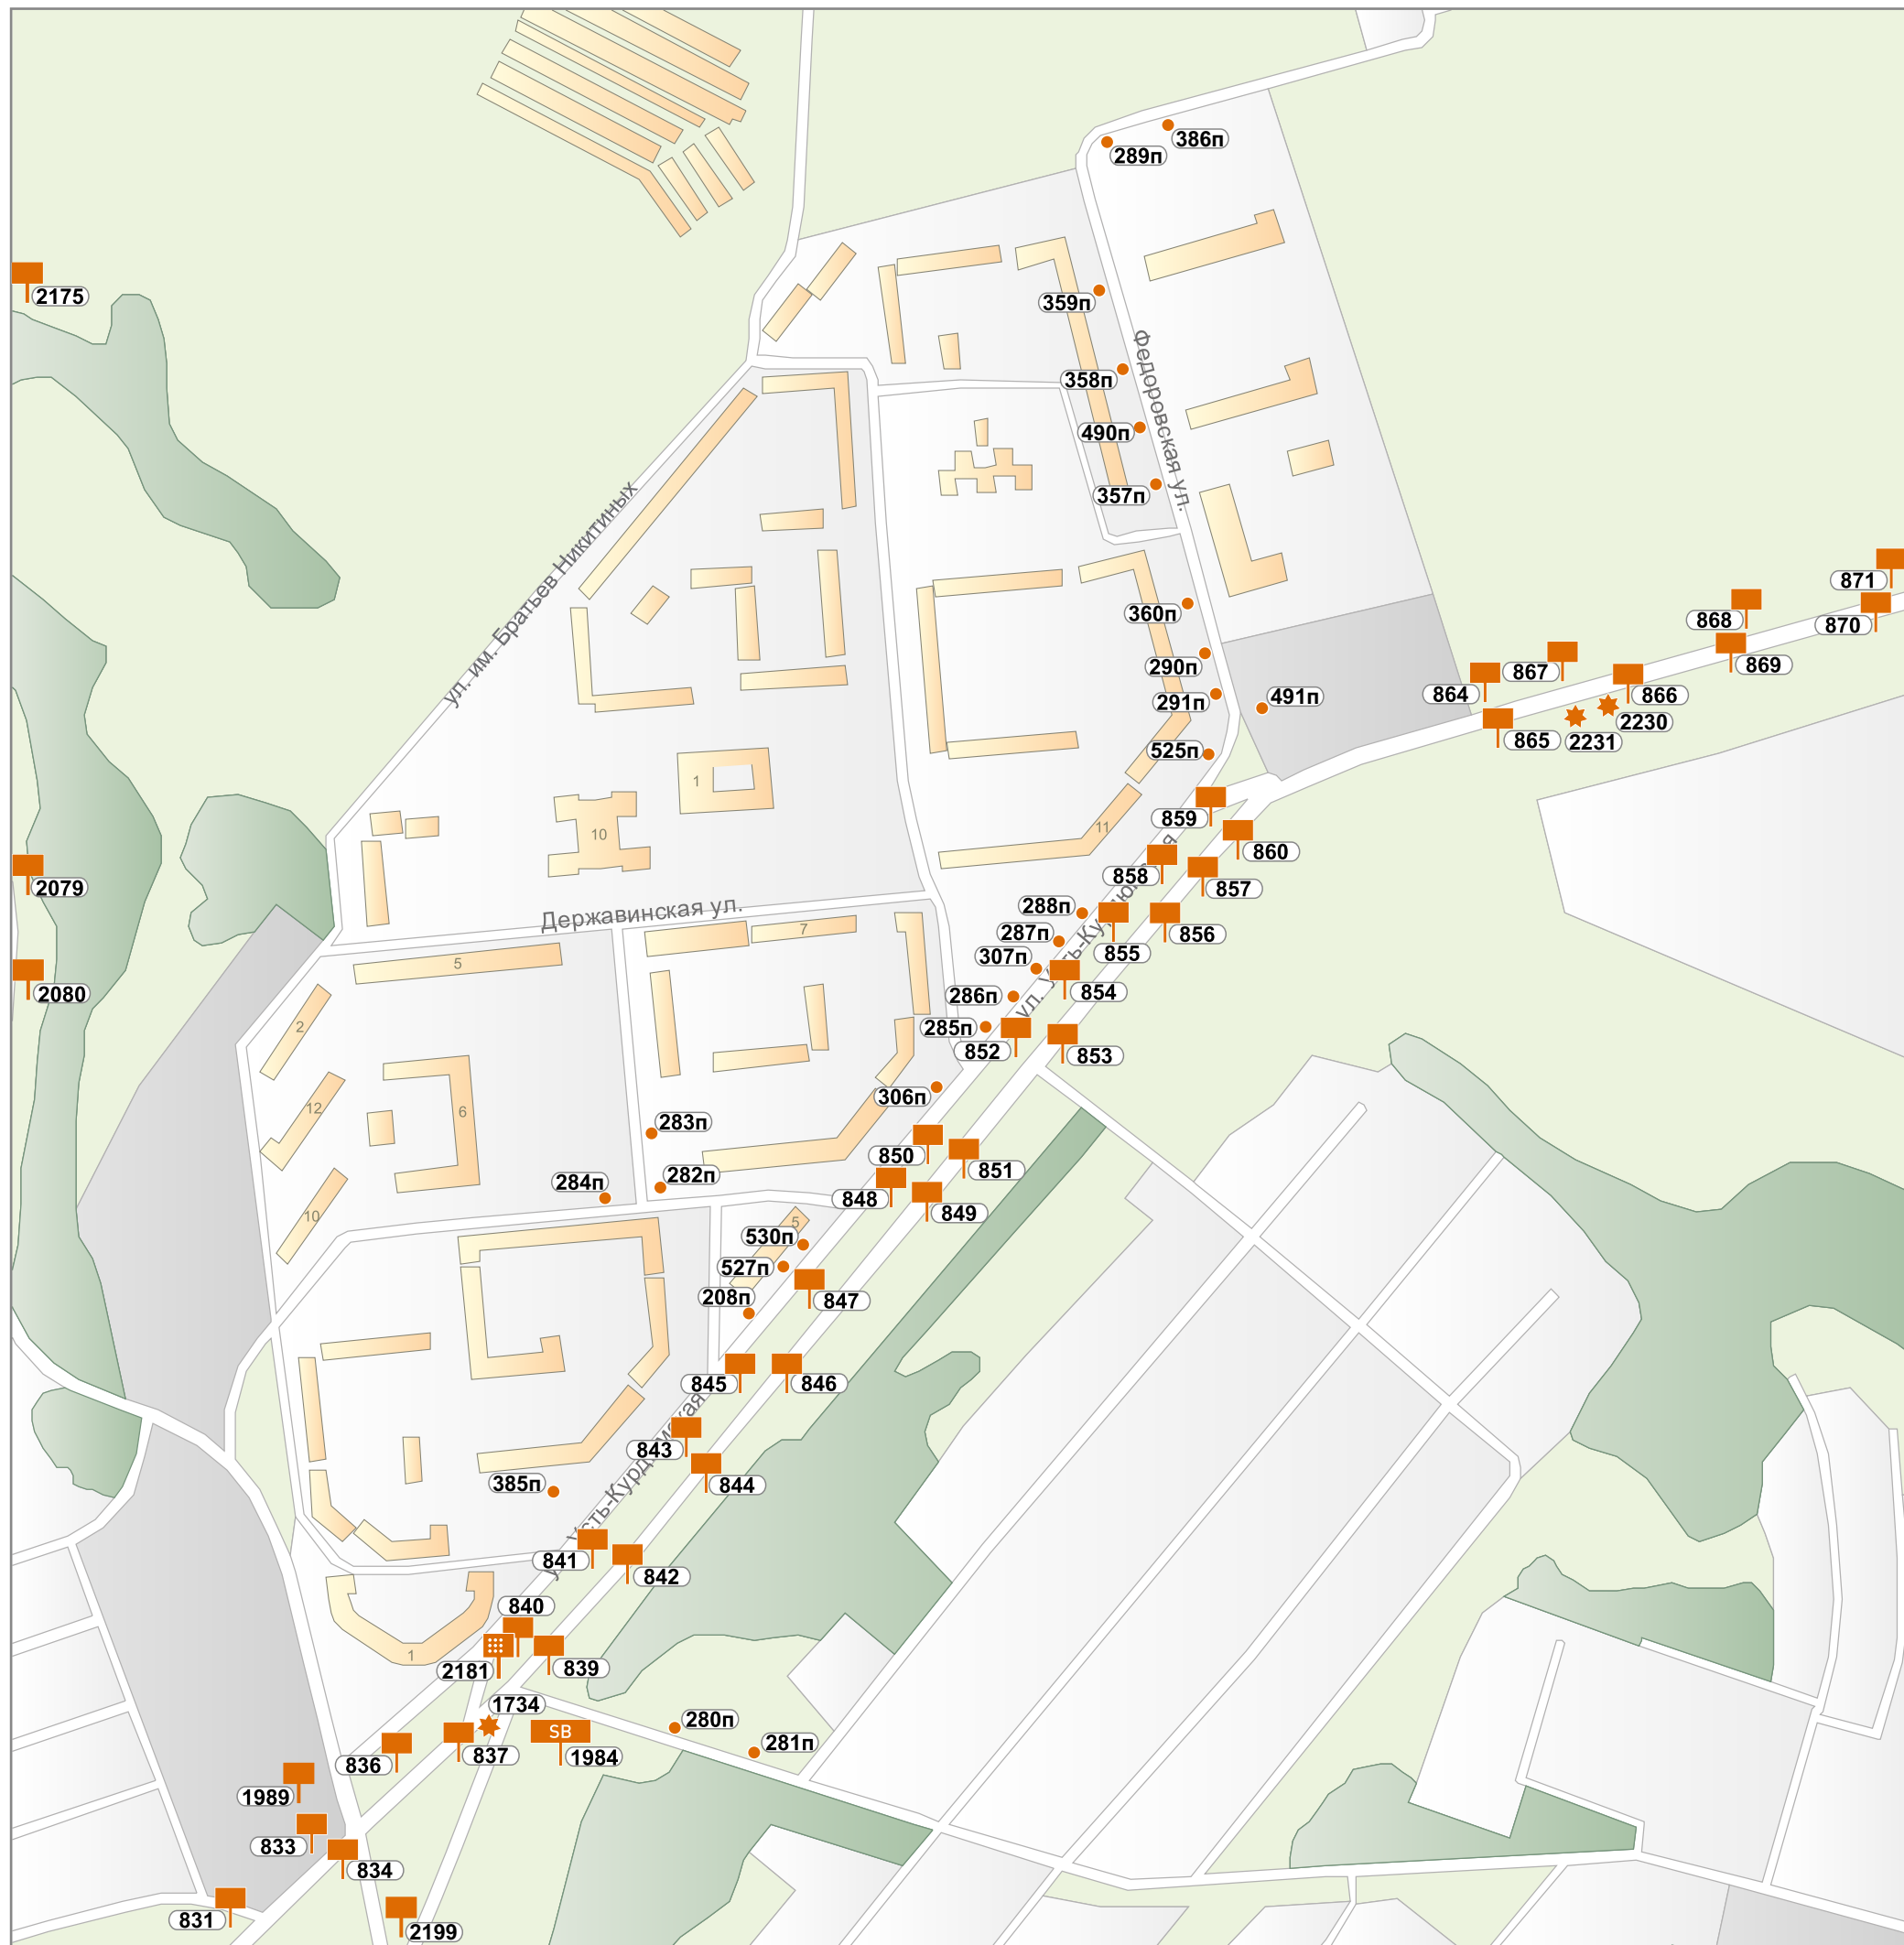

Приложение к постановлению администрации
муниципального образования «Город Саратов»
от 3 августа 2020 года № 1376

Схема размещения рекламных конструкций на земельных участках независимо от форм собственности, а также на зданиях или ином недвижимом имуществе, находящихся в собственности Саратовской области или муниципального образования «Город Саратов»

зона исторического центра:

	Подзона И.1
	Подзона И.2
	Подзона И.3

m10

M11