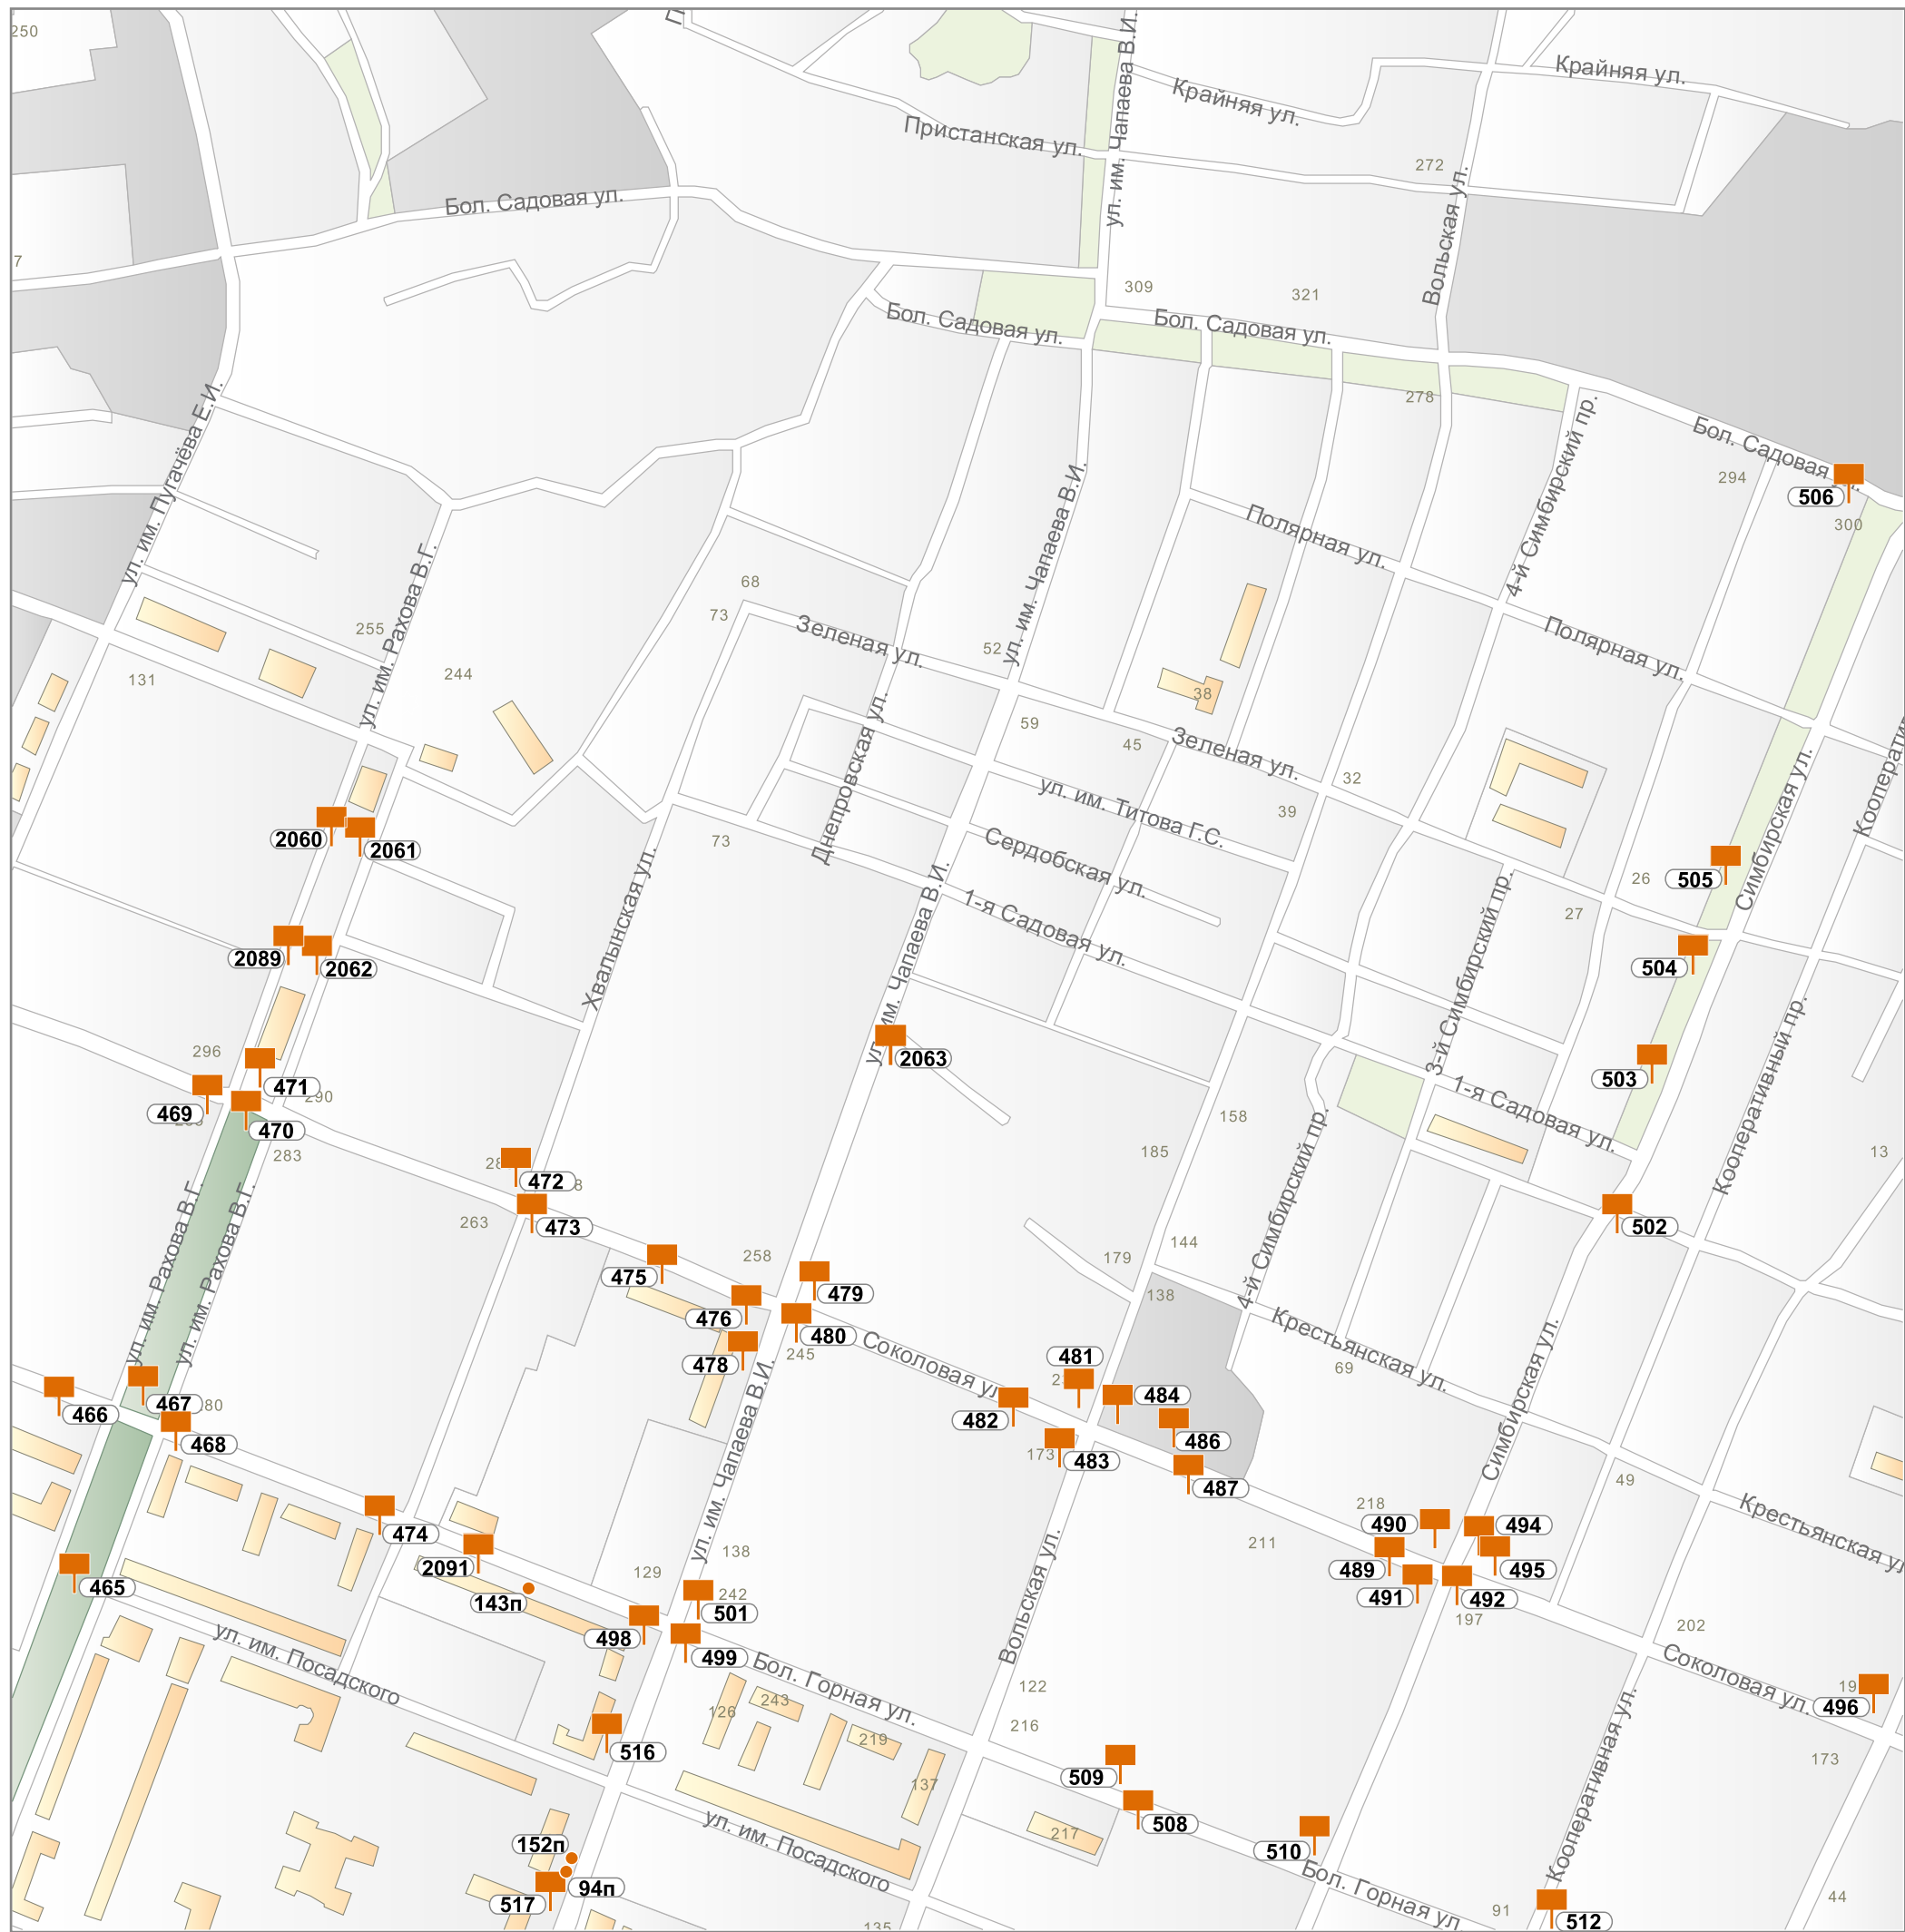

зона исторического центра:

	Подзона И.1
	Подзона И.2
	Подзона И.3

m10

M11