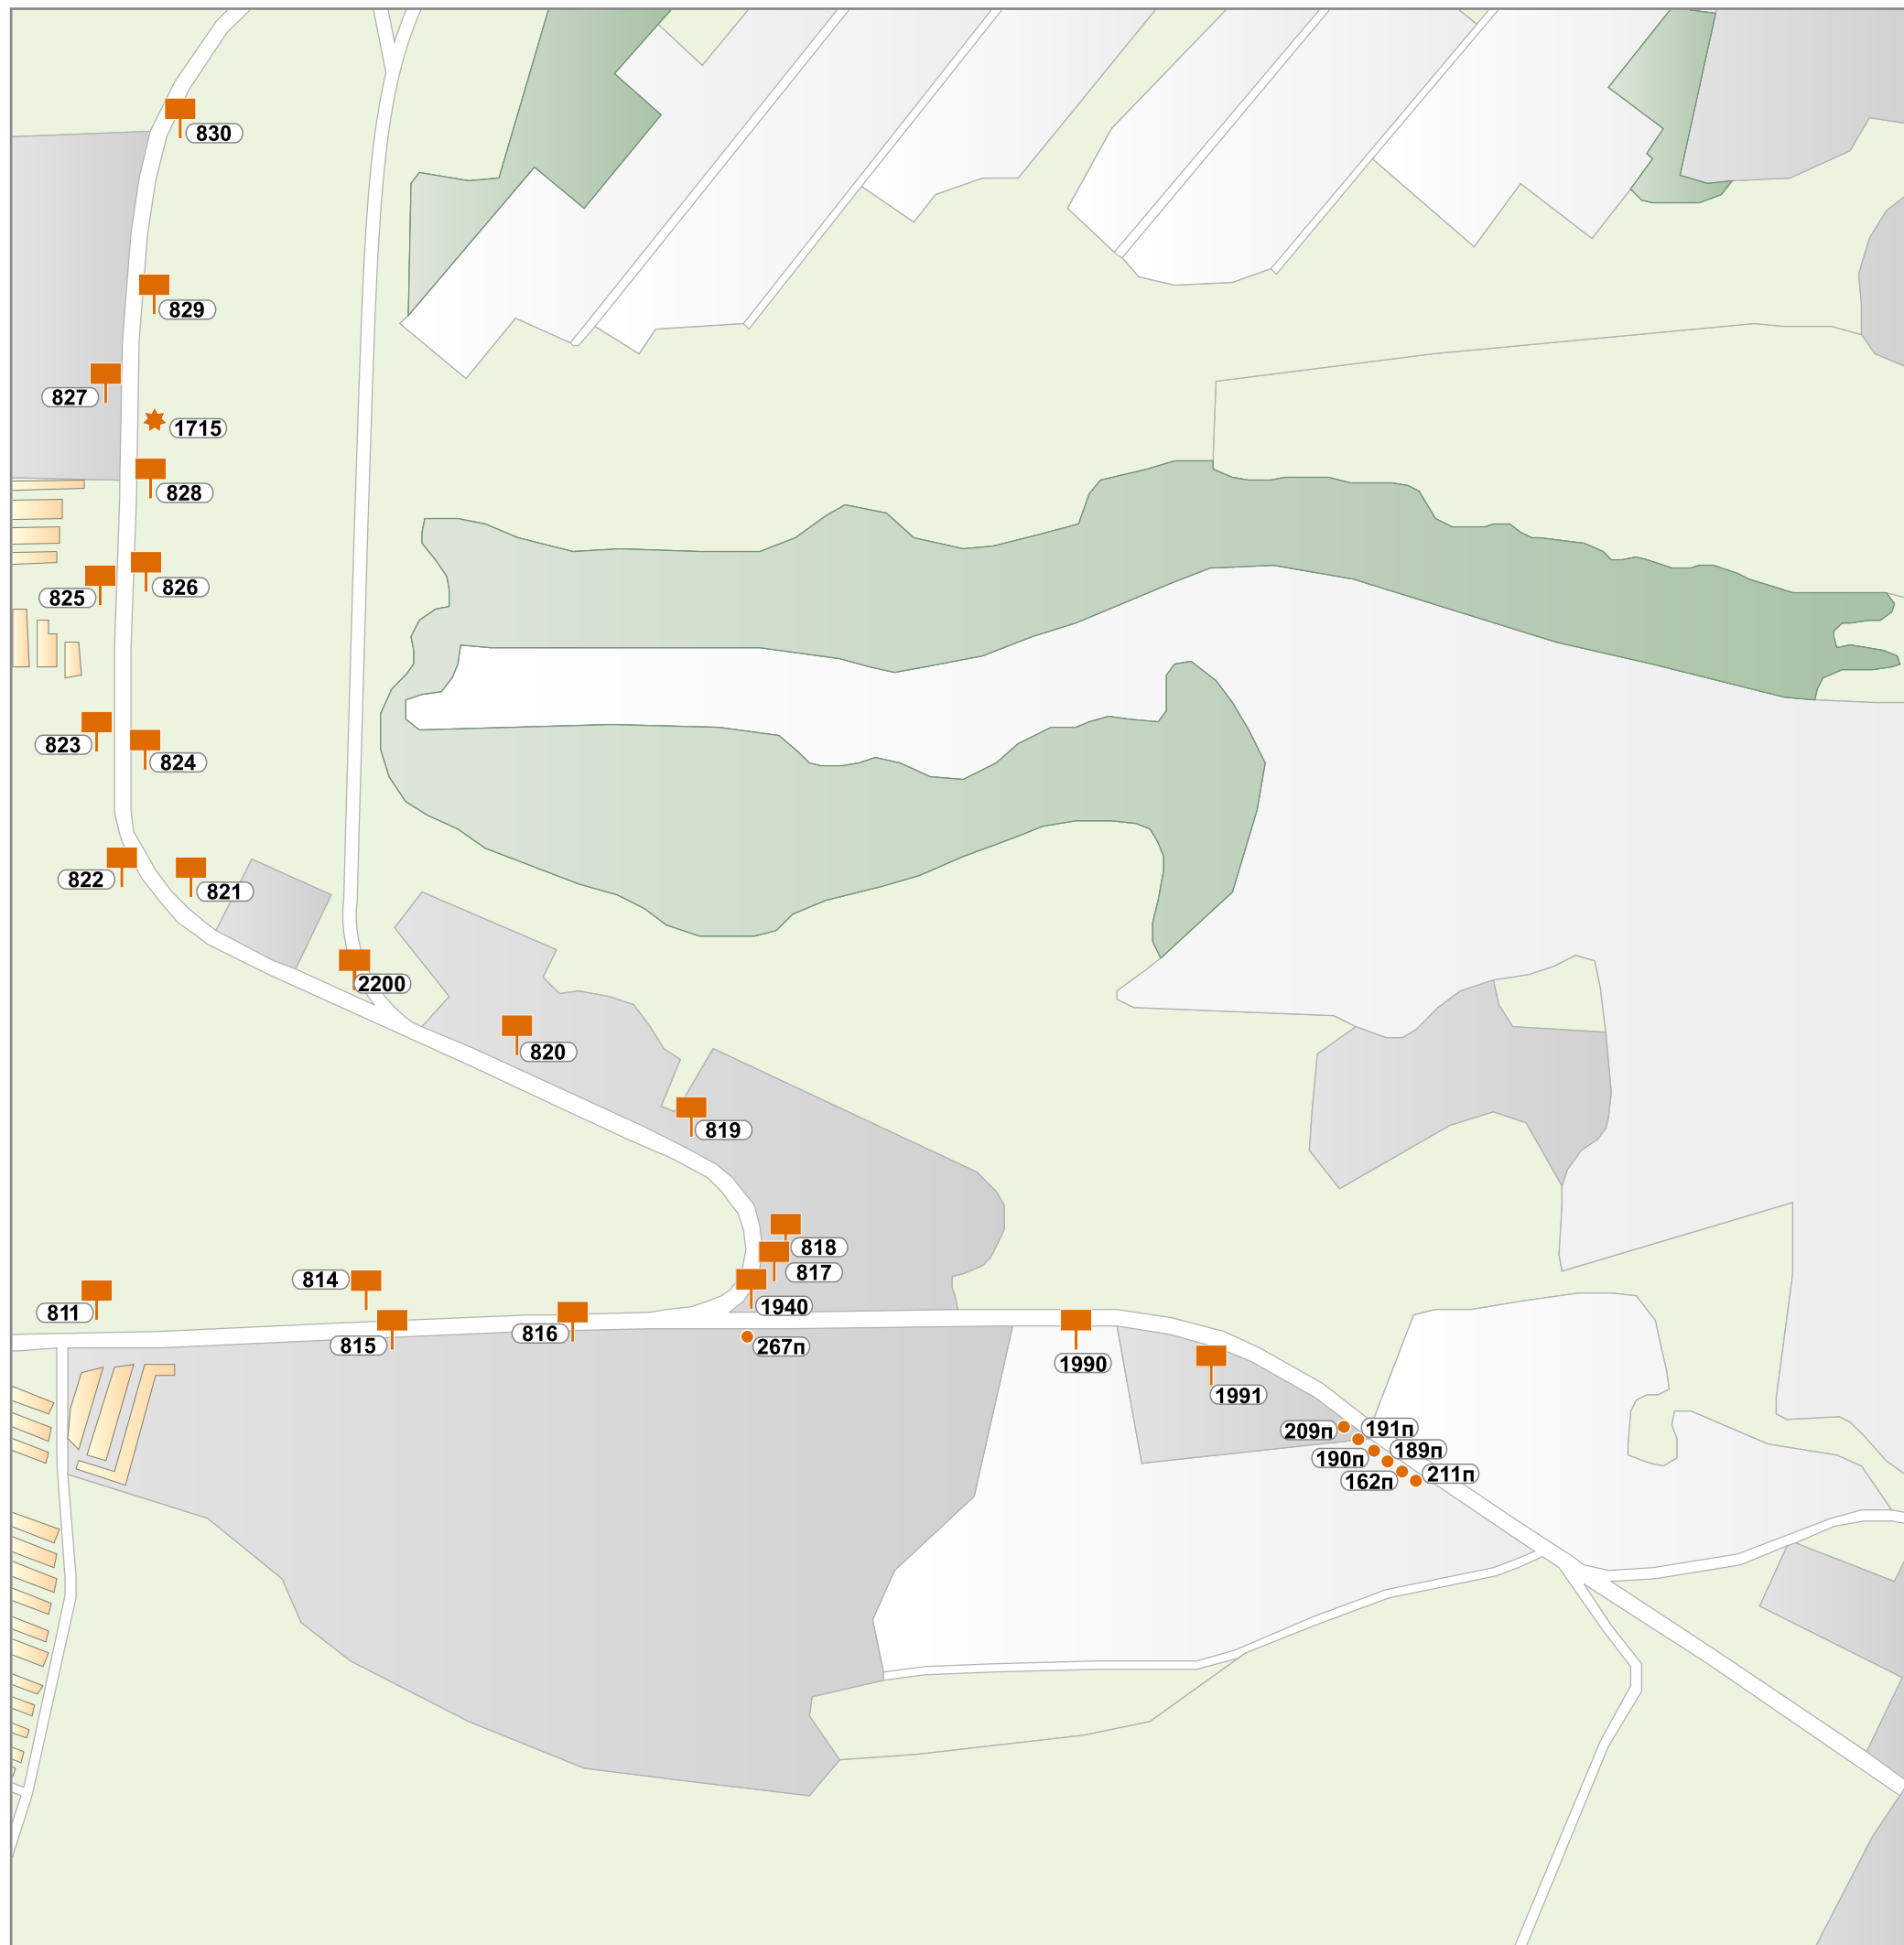

Приложение к постановлению администрации
муниципального образования «Город Саратов»
от 3 августа 2020 года № 1376

Схема размещения рекламных конструкций на земельных участках независимо от форм собственности, а также на зданиях или ином недвижимом имуществе, находящихся в собственности Саратовской области или муниципального образования «Город Саратов»

Раздел 1. Карты размещения рекламных конструкций

	0001	электронное табло (экран)
	0002	неформатная конструкция
	0003	щит
	0004	сити-борд
	0005	пиллар
	0006	сити-формат
	0007	стела
	001п	панель-кронштейн
	0008	арка

зона исторического центра:

	Подзона И.1
	Подзона И.2
	Подзона И.3

m10

M11