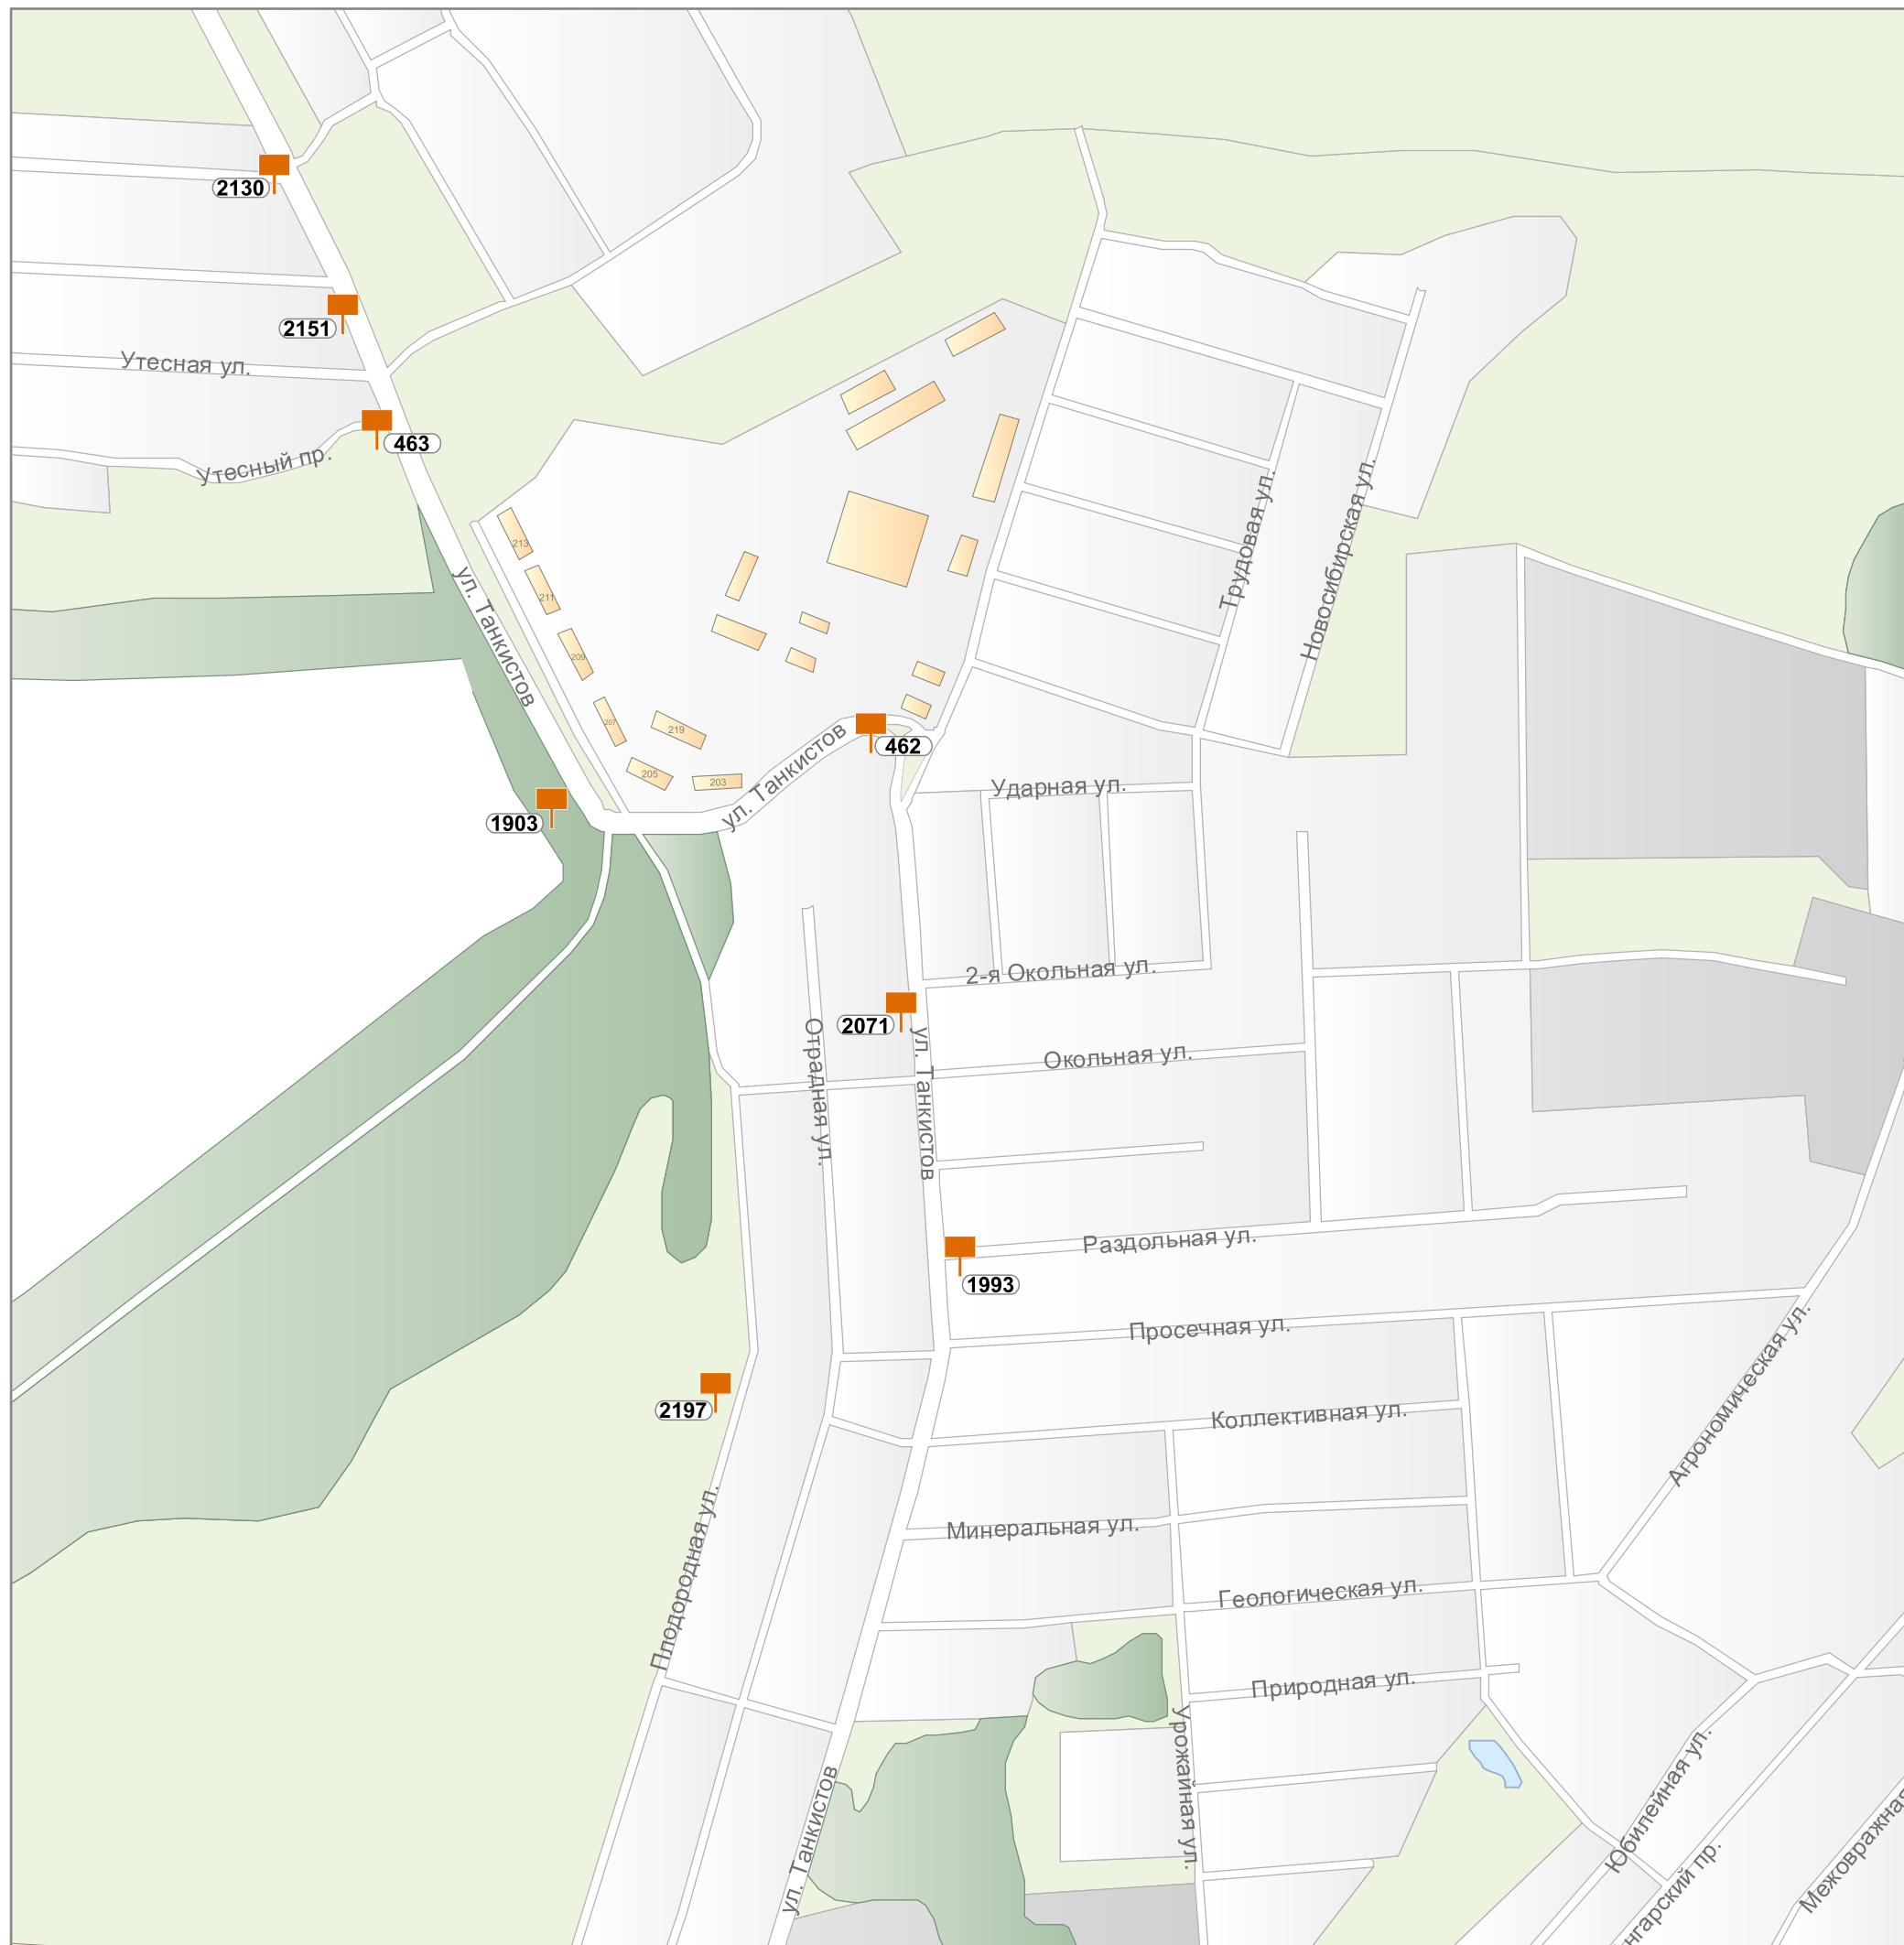

Приложение к постановлению администрации
муниципального образования «Город Саратов»
от 3 августа 2020 года № 1376

Схема размещения рекламных конструкций на земельных участках независимо от форм собственности, а также на зданиях или ином недвижимом имуществе, находящихся в собственности Саратовской области или муниципального образования «Город Саратов»

зона исторического центра:

	Подзона И.1
	Подзона И.2
	Подзона И.3

m10

M11