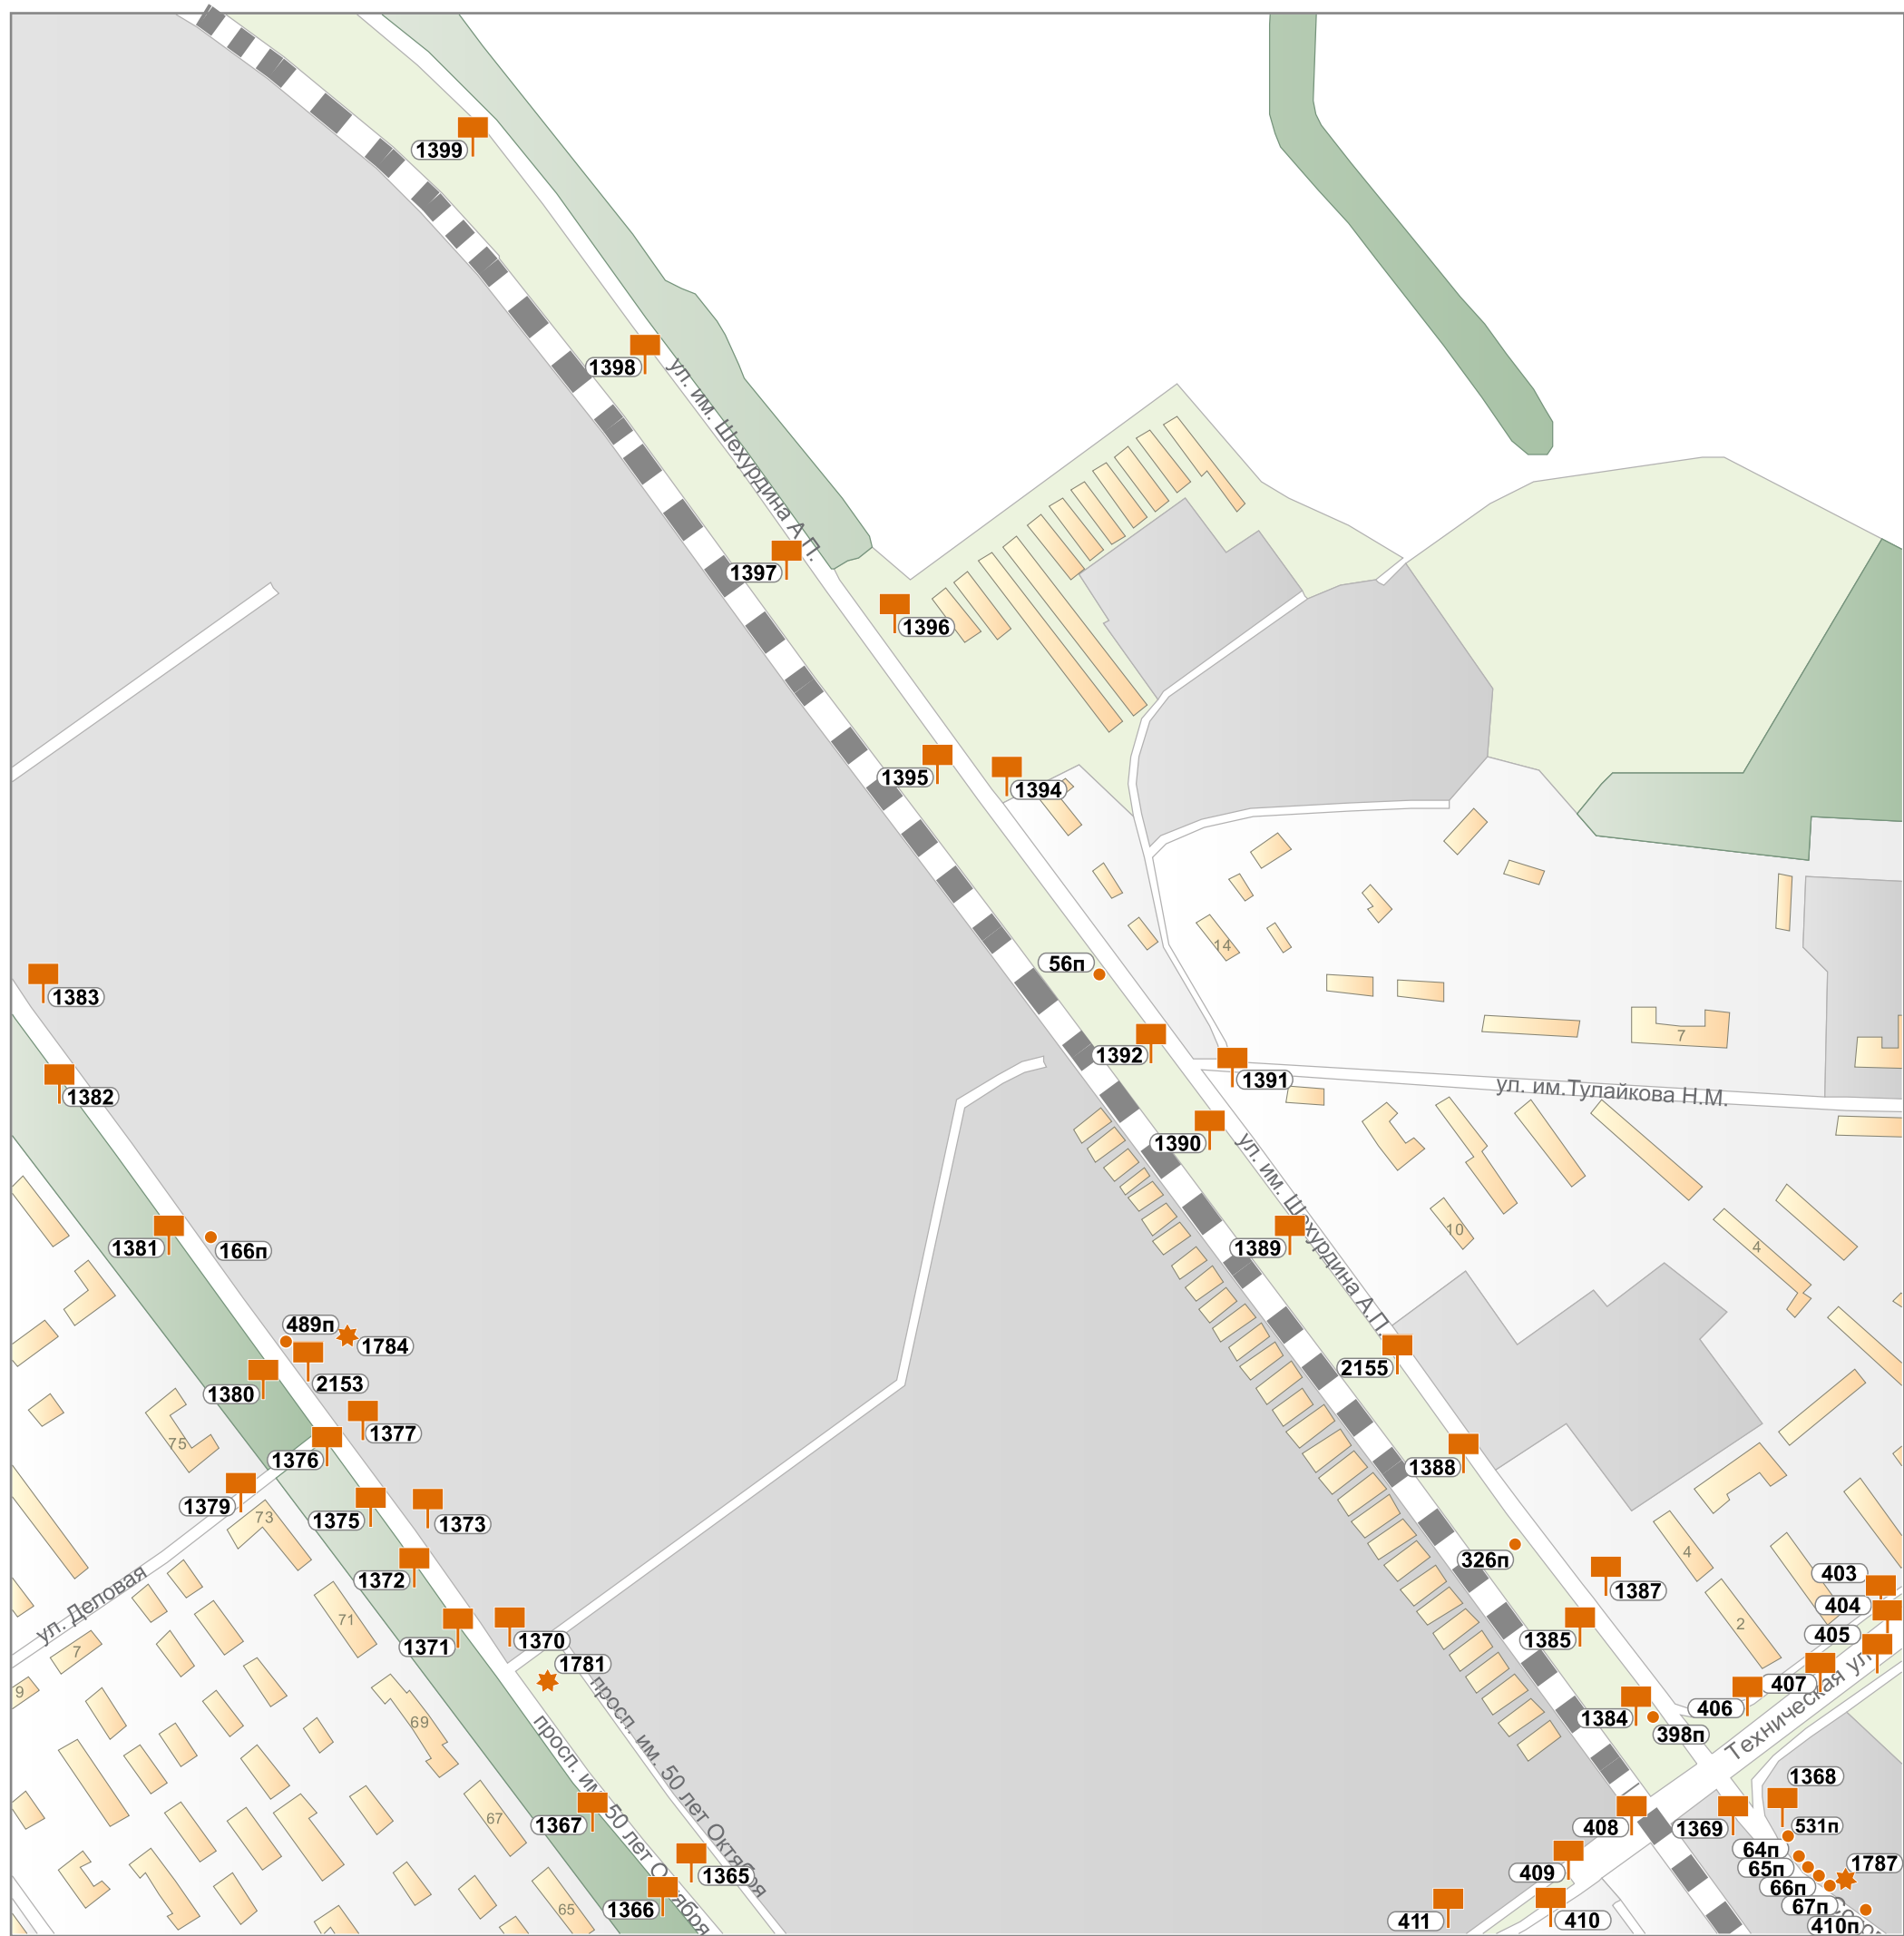

Приложение к постановлению администрации
муниципального образования «Город Саратов»
от 3 августа 2020 года № 1376

Схема размещения рекламных конструкций на земельных участках независимо от форм собственности, а также на зданиях или ином недвижимом имуществе, находящихся в собственности Саратовской области или муниципального образования «Город Саратов»

Раздел 1. Карты размещения рекламных конструкций

	0001	электронное табло (экран)
	0002	неформатная конструкция
	0003	щит
	0004	сити-борд
	0005	пиллар
	0006	сити-формат
	0007	стела
	001п	панель-кронштейн
	0008	арка

зона исторического центра:

	Подзона И.1
	Подзона И.2
	Подзона И.3

m10

M11