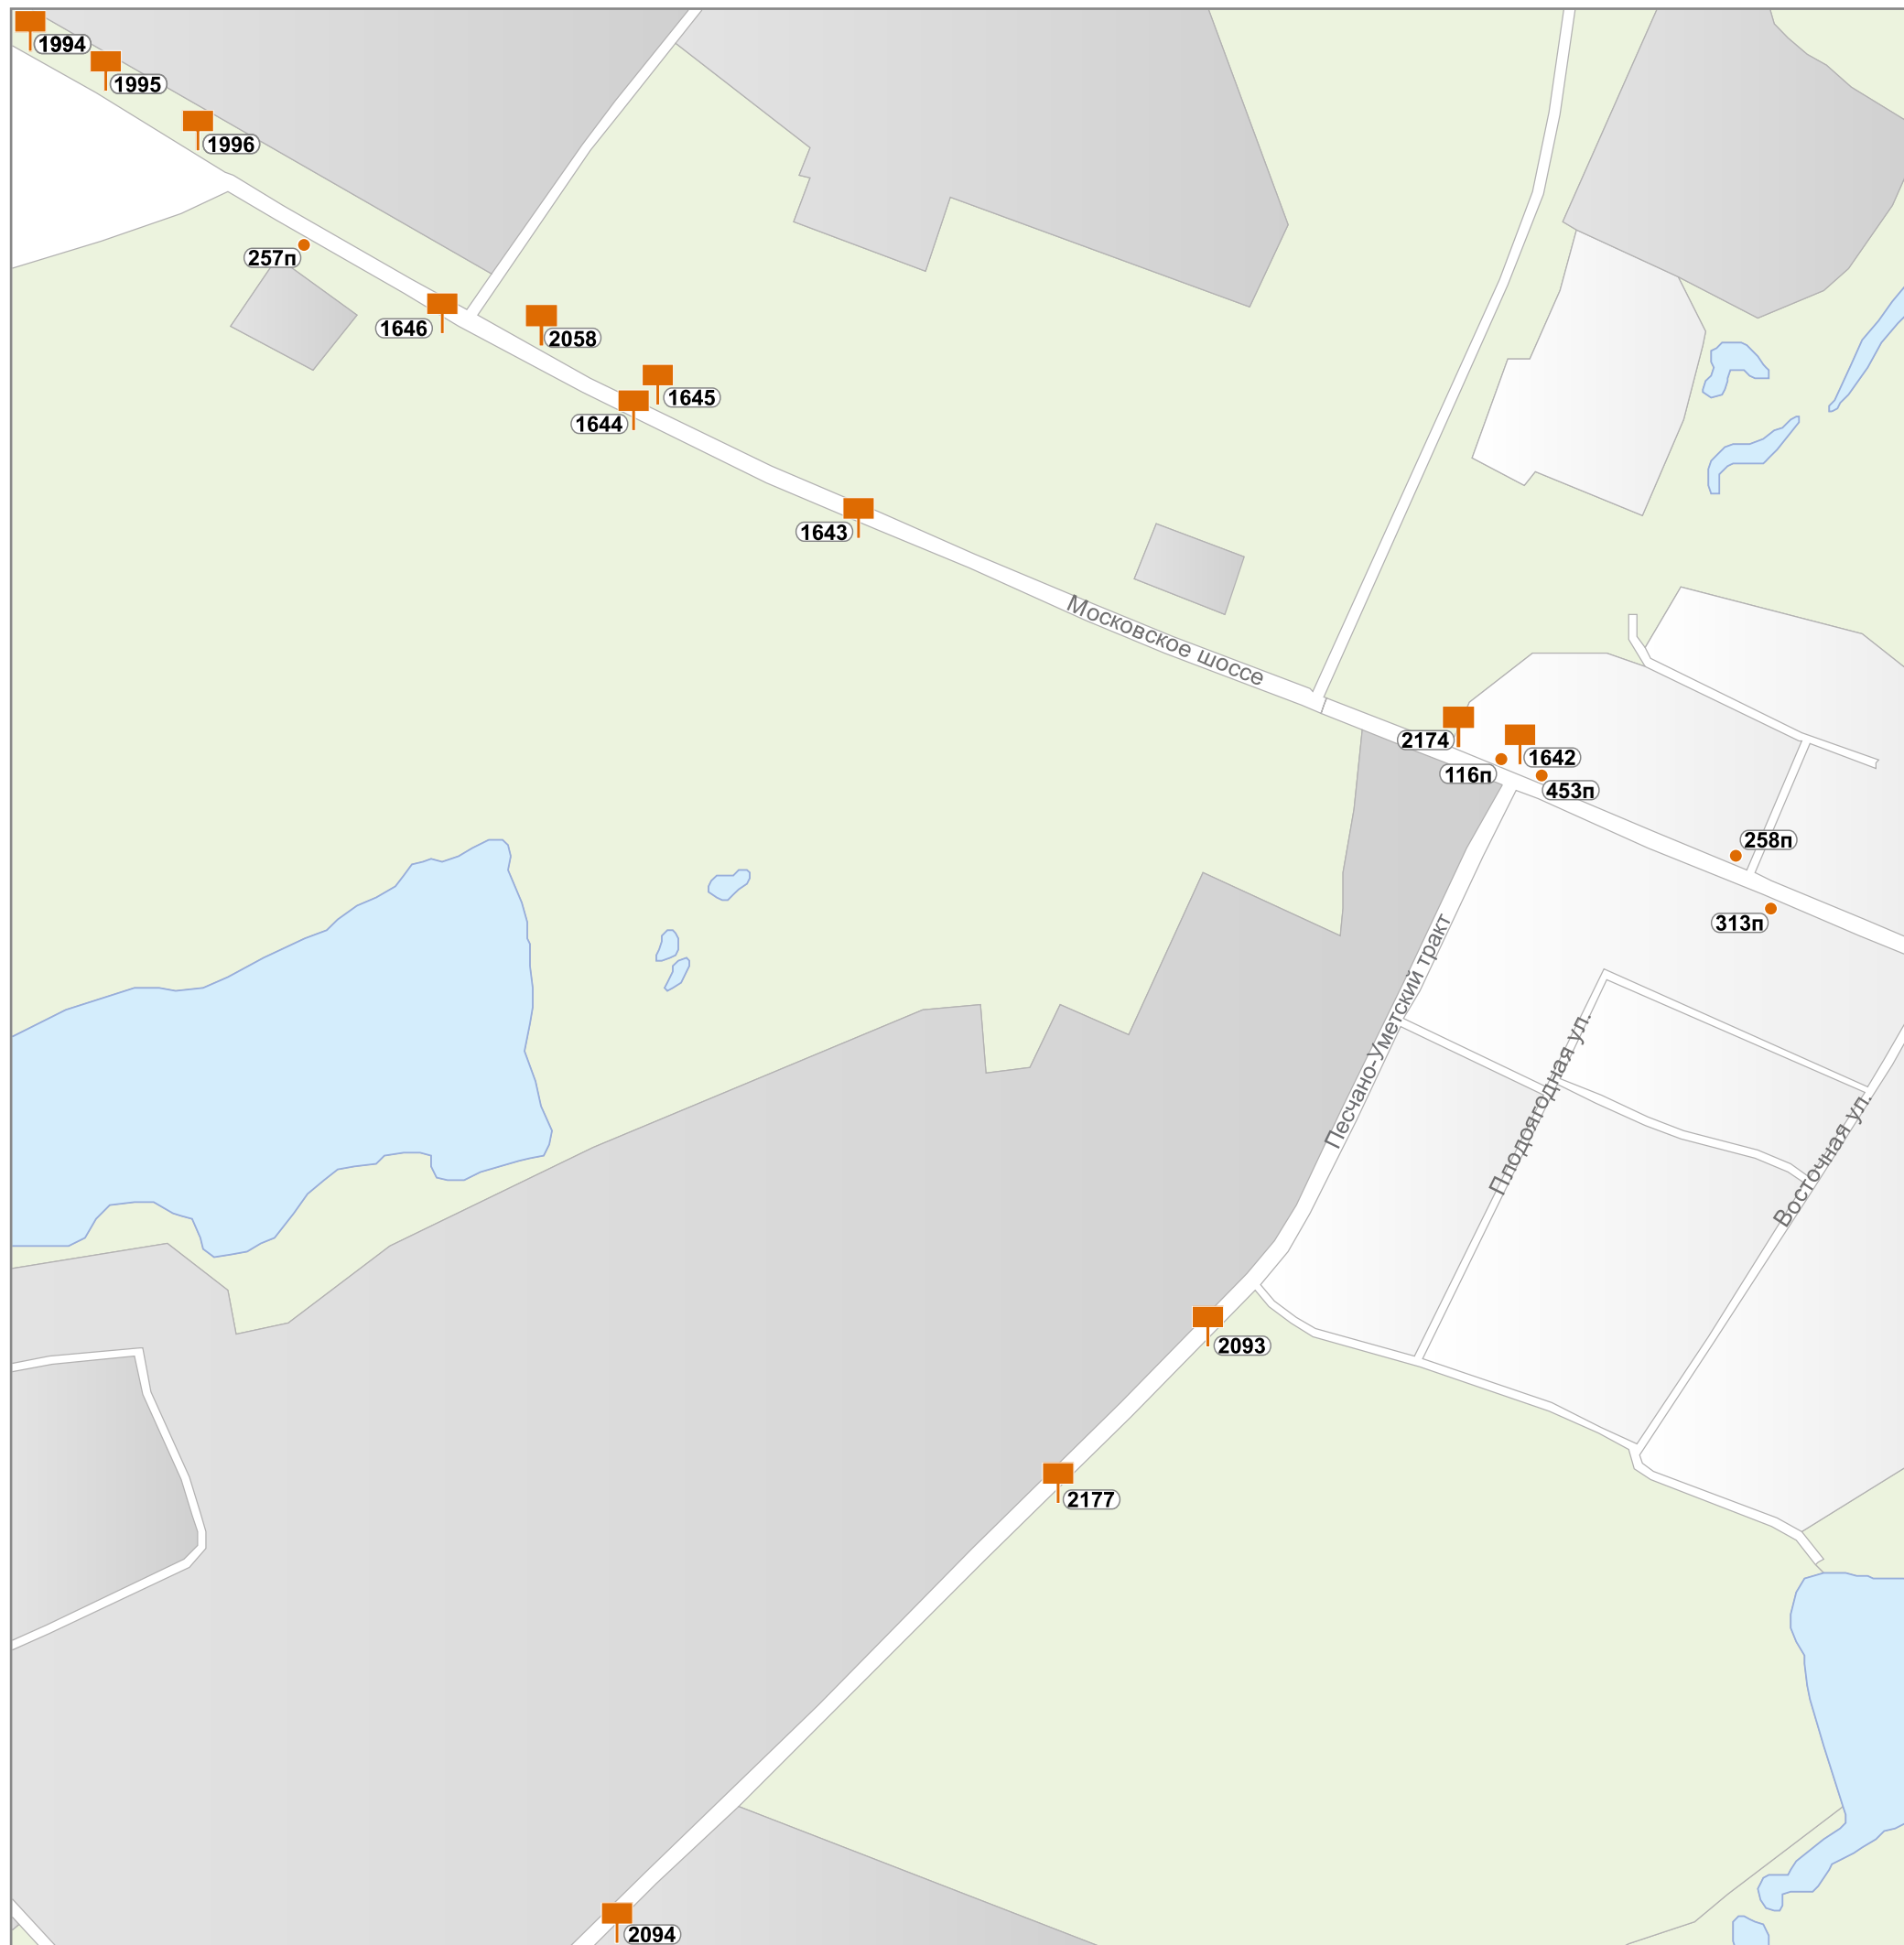

Приложение к постановлению администрации
муниципального образования «Город Саратов»
от 3 августа 2020 года № 1376

Схема размещения рекламных конструкций на земельных участках независимо от форм собственности, а также на зданиях или ином недвижимом имуществе, находящихся в собственности Саратовской области или муниципального образования «Город Саратов»

Раздел 1. Карты размещения рекламных конструкций

	0001	электронное табло (экран)
	0002	неформатная конструкция
	0003	щит
	0004	сити-борд
	0005	пиллар
	0006	сити-формат
	0007	стела
	001п	панель-кронштейн
	0008	арка

зона исторического центра:

	Подзона И.1
	Подзона И.2
	Подзона И.3

m10

M11