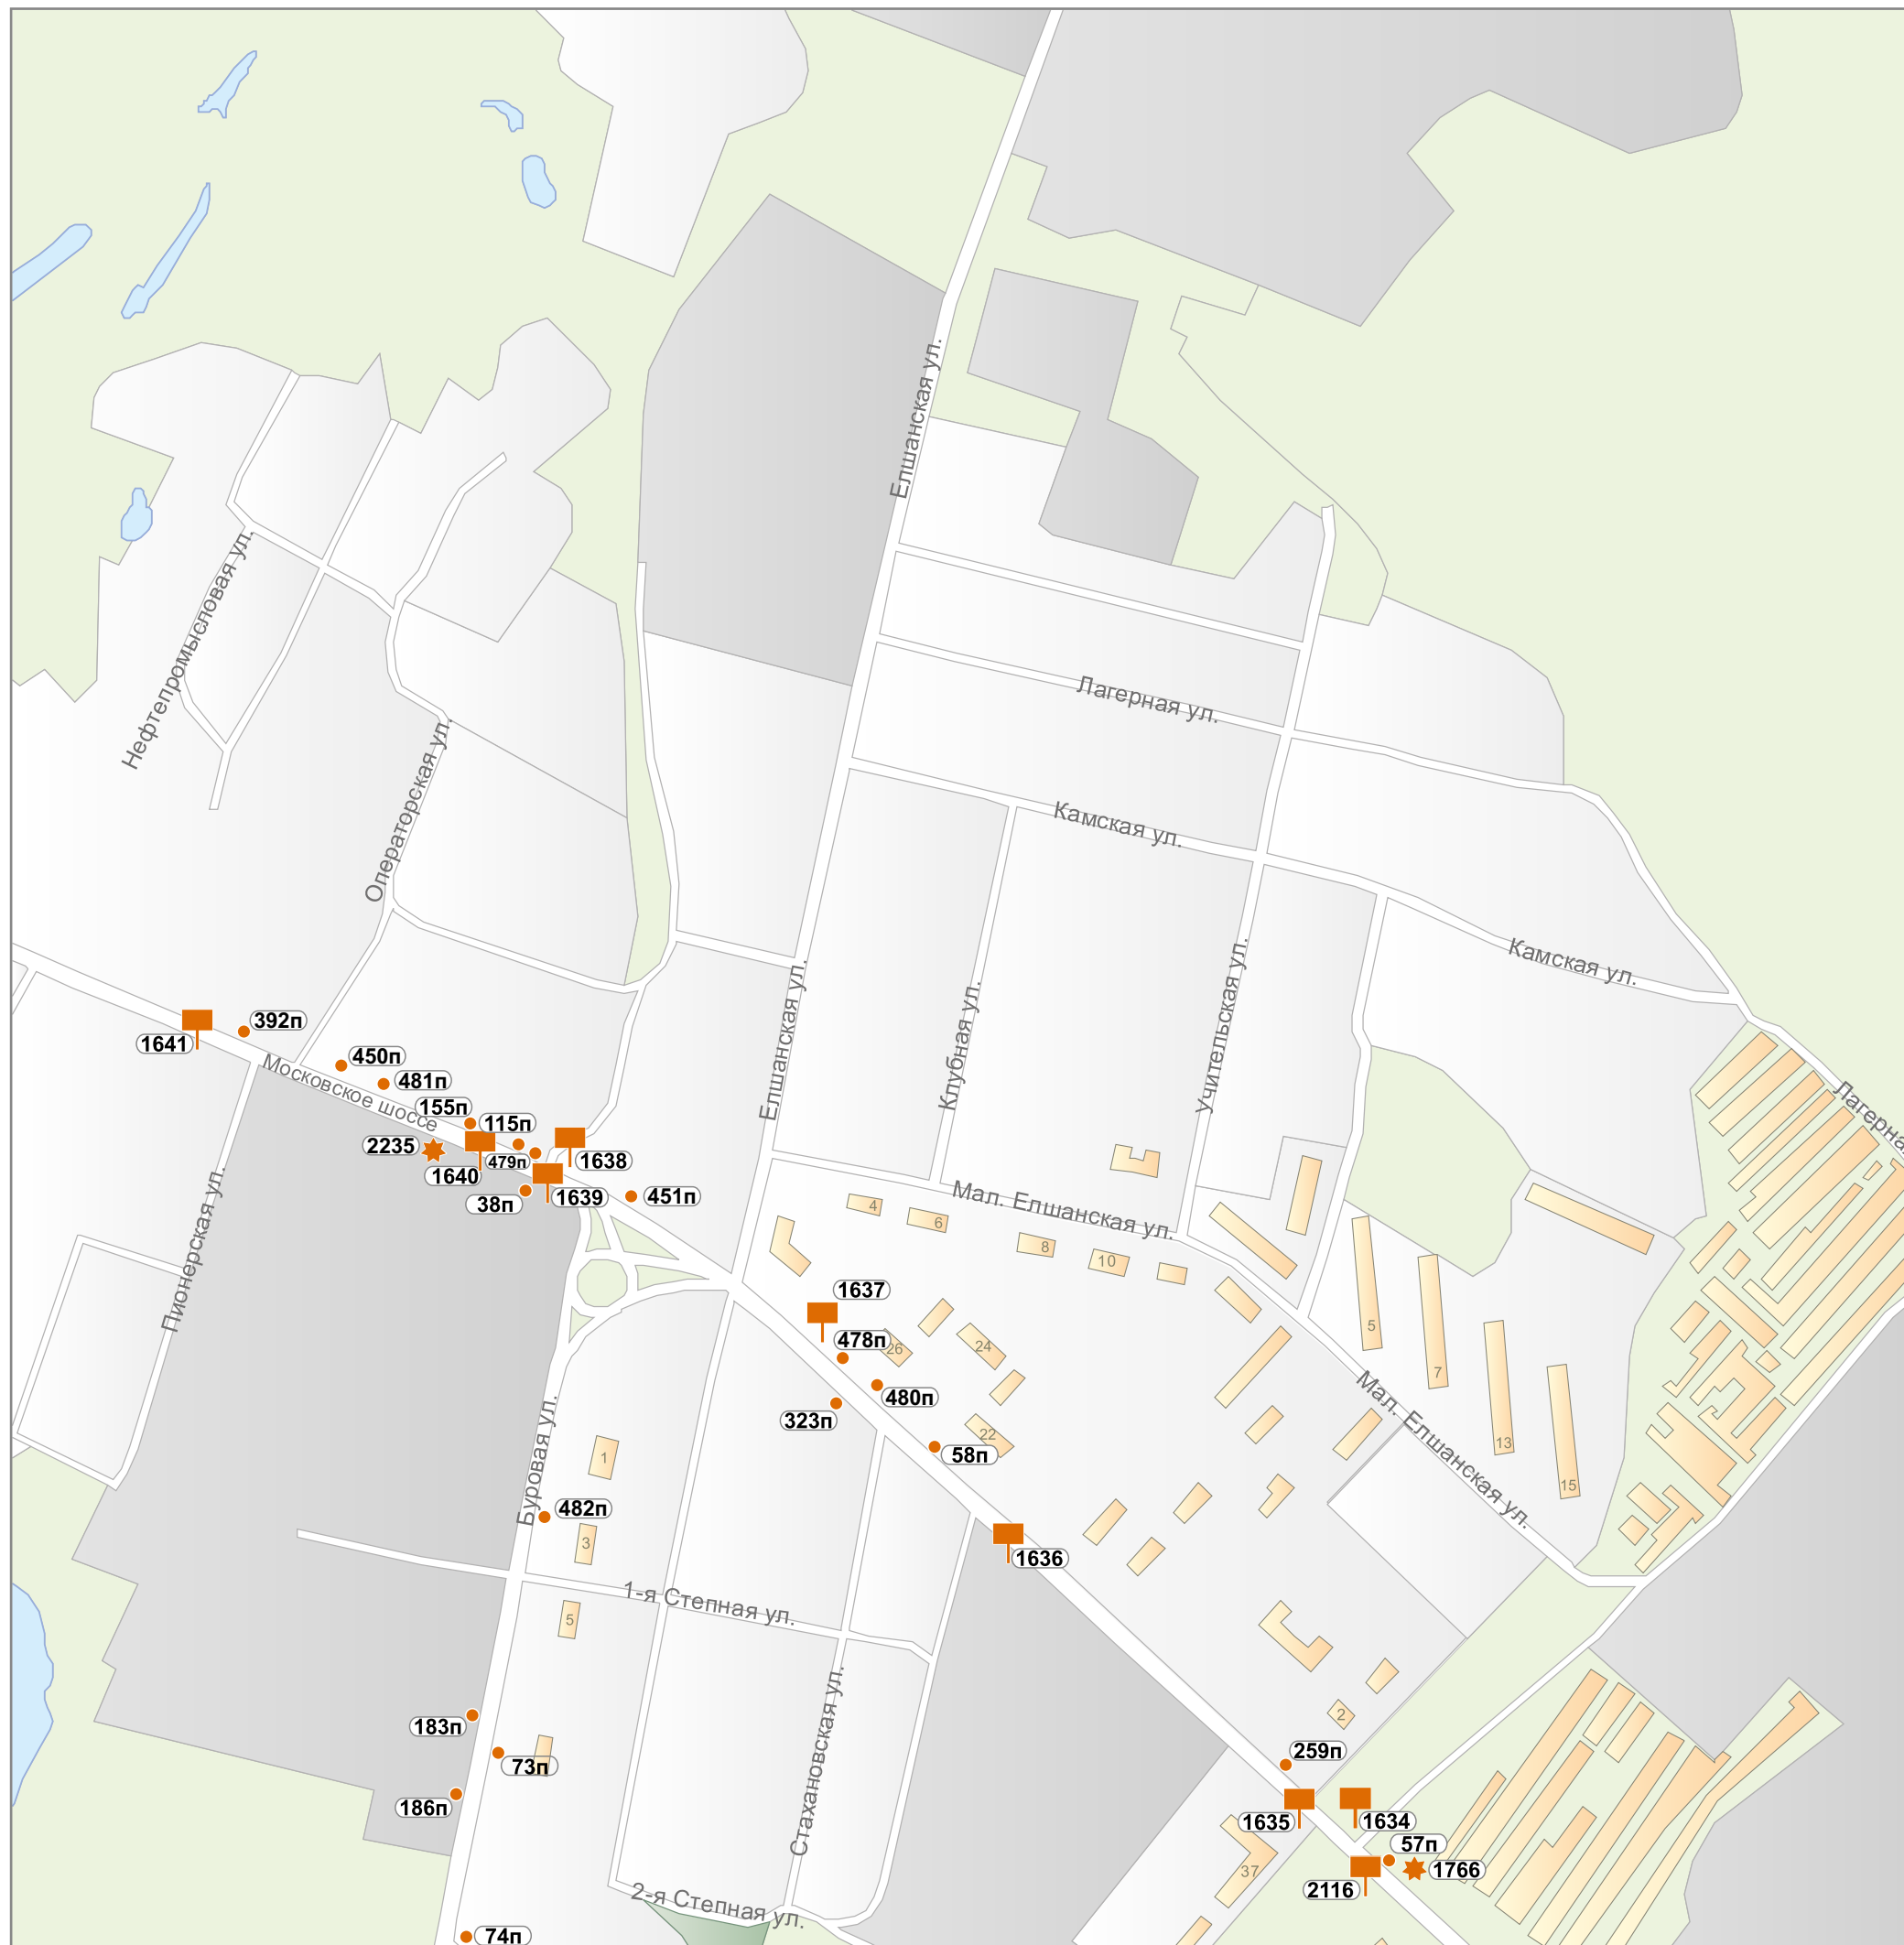

Приложение к постановлению администрации
муниципального образования «Город Саратов»
от 3 августа 2020 года № 1376

Схема размещения рекламных конструкций на земельных участках независимо от форм собственности, а также на зданиях или ином недвижимом имуществе, находящихся в собственности Саратовской области или муниципального образования «Город Саратов»

Раздел 1. Карты размещения рекламных конструкций

	0001	электронное табло (экран)
	0002	неформатная конструкция
	0003	щит
	0004	сити-борд
	0005	пиллар
	0006	сити-формат
	0007	стела
	001п	панель-кронштейн
	0008	арка

зона исторического центра:

	Подзона И.1
	Подзона И.2
	Подзона И.3

m10

M11