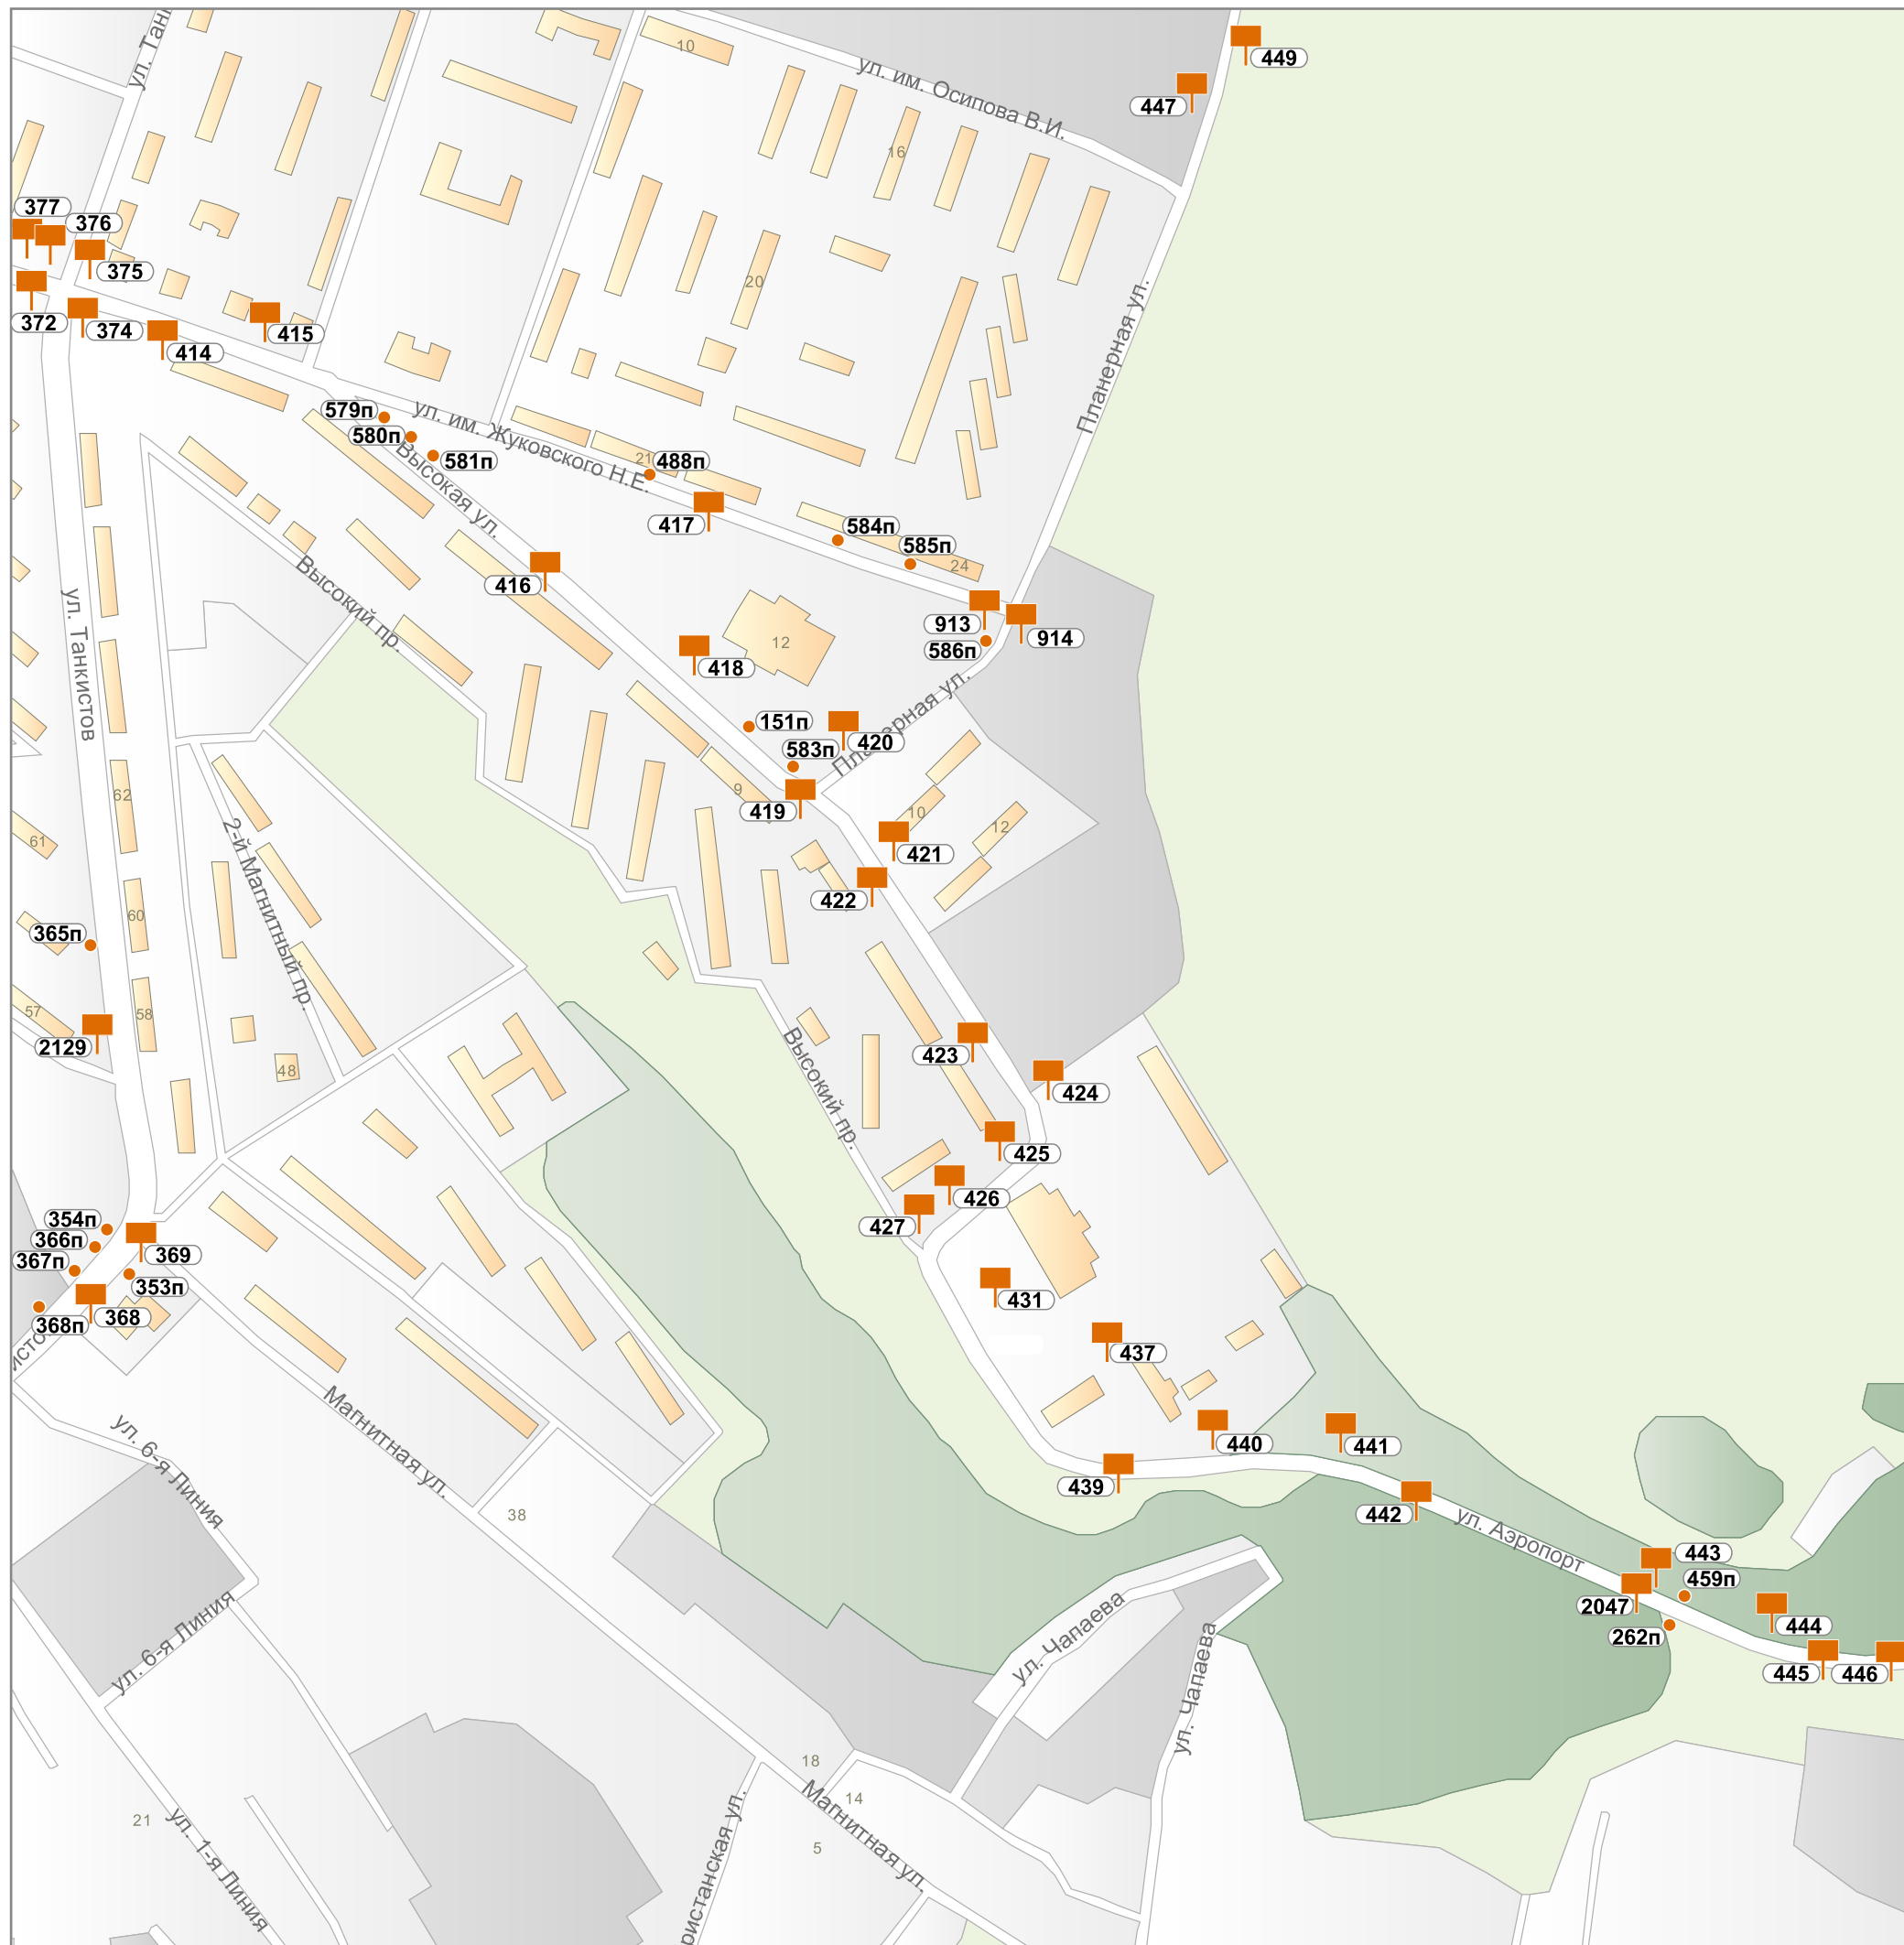

Приложение к постановлению администрации
муниципального образования «Город Саратов»
от 3 августа 2020 года № 1376

Схема размещения рекламных конструкций на земельных участках независимо от форм собственности, а также на зданиях или ином недвижимом имуществе, находящихся в собственности Саратовской области или муниципального образования «Город Саратов»

зона исторического центра:

	Подзона И.1
	Подзона И.2
	Подзона И.3

m10

M11