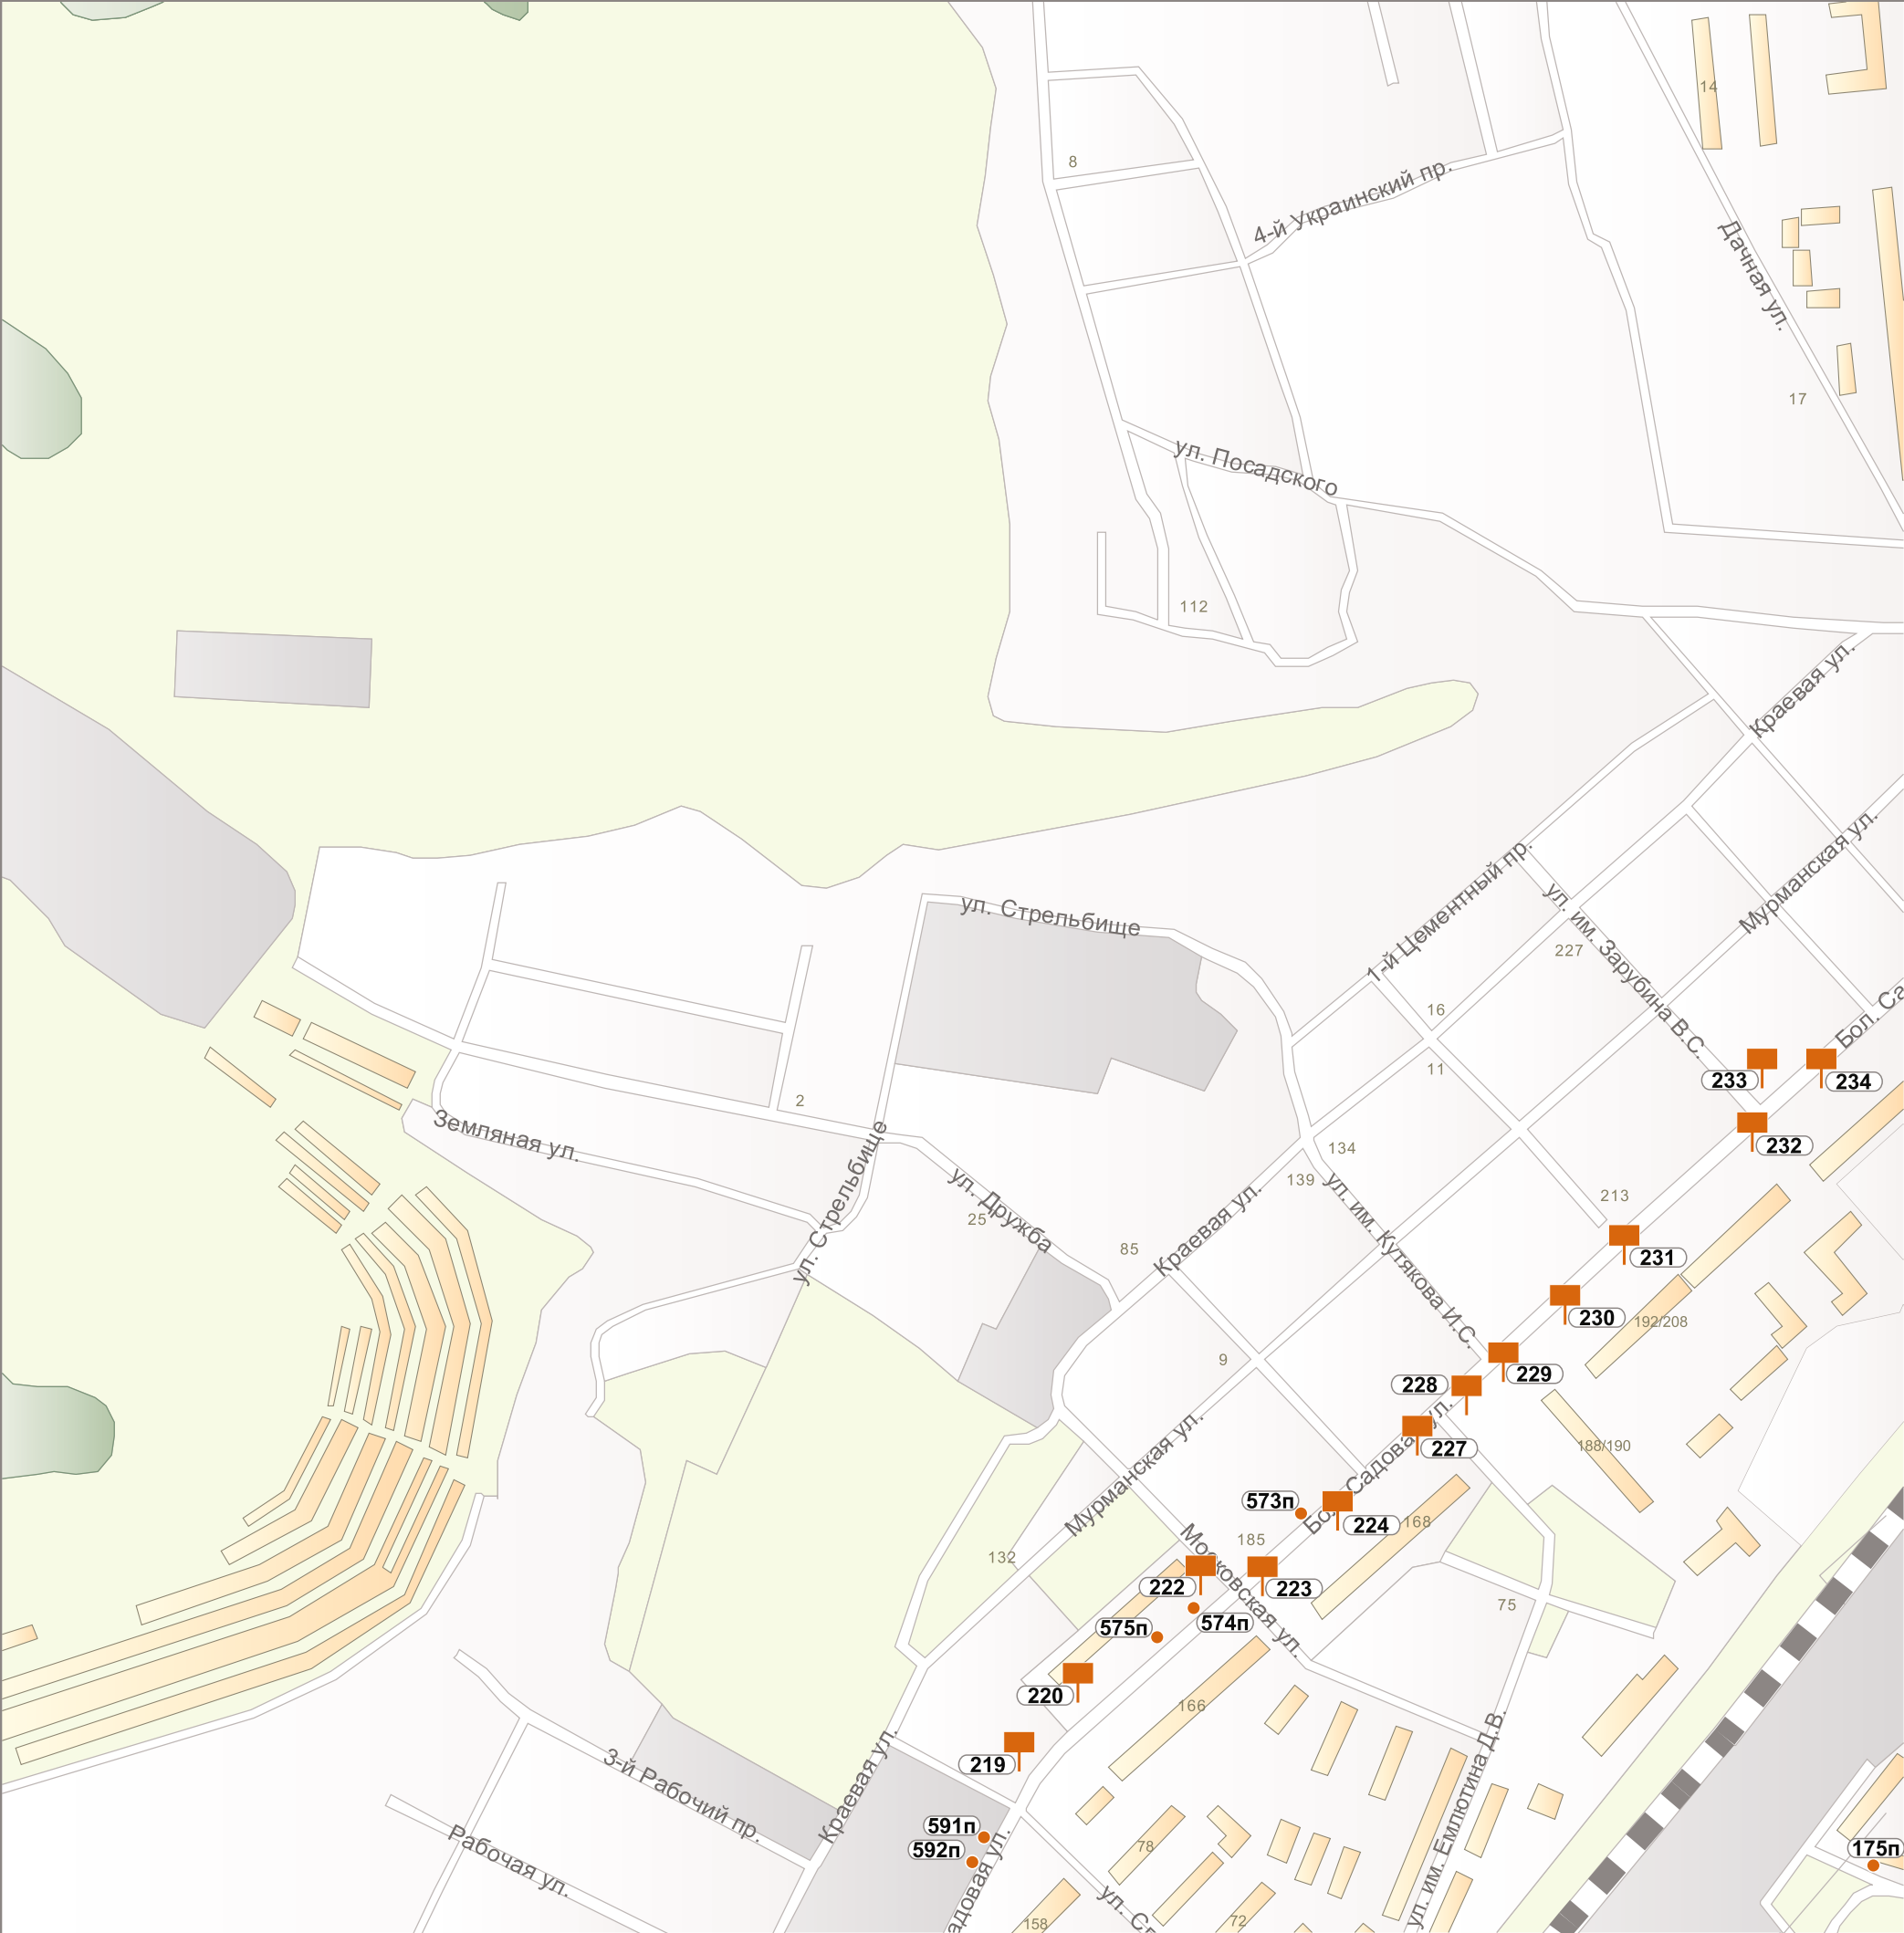

Раздел 1. Карты размещения рекламных конструкций

	0001	электронное табло (экран)
	0002	суперборд
	0003	щит
	0004	сити-борд
	0005	рекламная тумба
	0006	сити-формат
	0007	суперсайт
	0008	рекламный стенд
	001п	панель-кронштейн

зона исторического центра:

	Подзона И.1
	Подзона И.2
	Подзона И.3

132п

130п

133п

131п

746

744