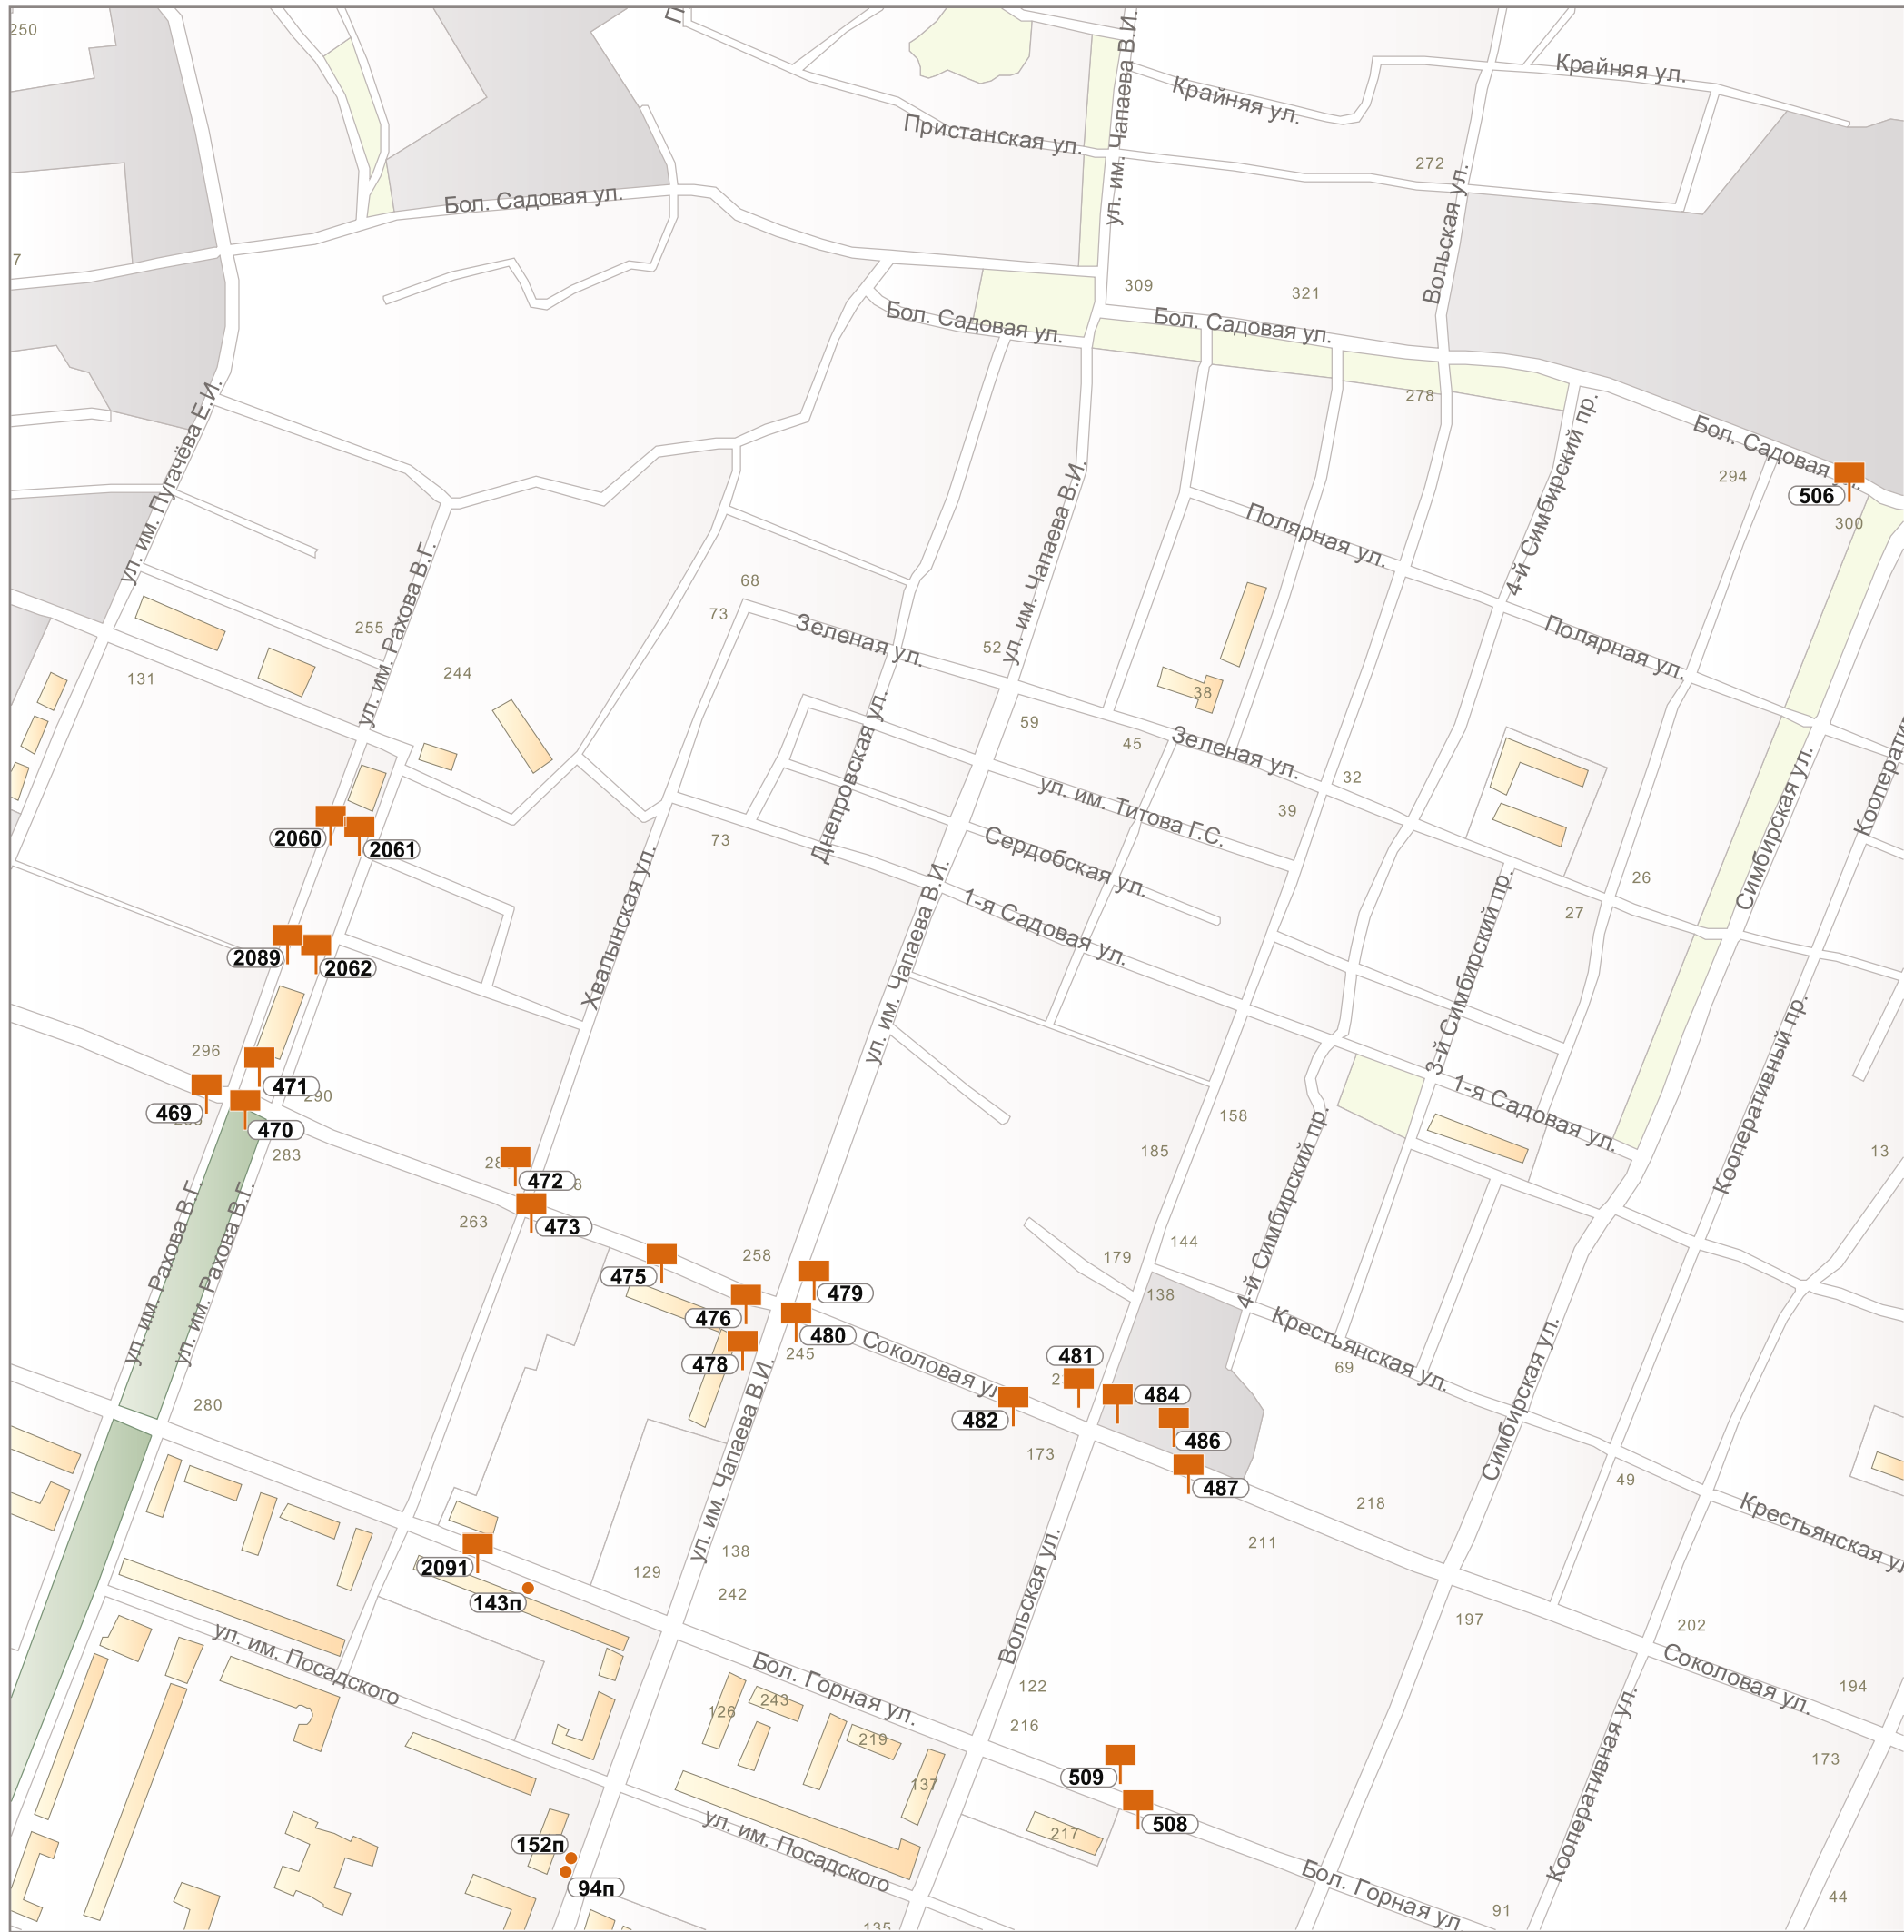

Раздел 1. Карты размещения рекламных конструкций

	0001	электронное табло (экран)
	0002	суперборд
	0003	щит
	0004	сити-борд
	0005	рекламная тумба
	0006	сити-формат
	0007	суперсайт
	0008	рекламный стенд
	001п	панель-кронштейн

зона исторического центра:

	Подзона И.1
	Подзона И.2
	Подзона И.3

132п

130п

133п

131п

746

744