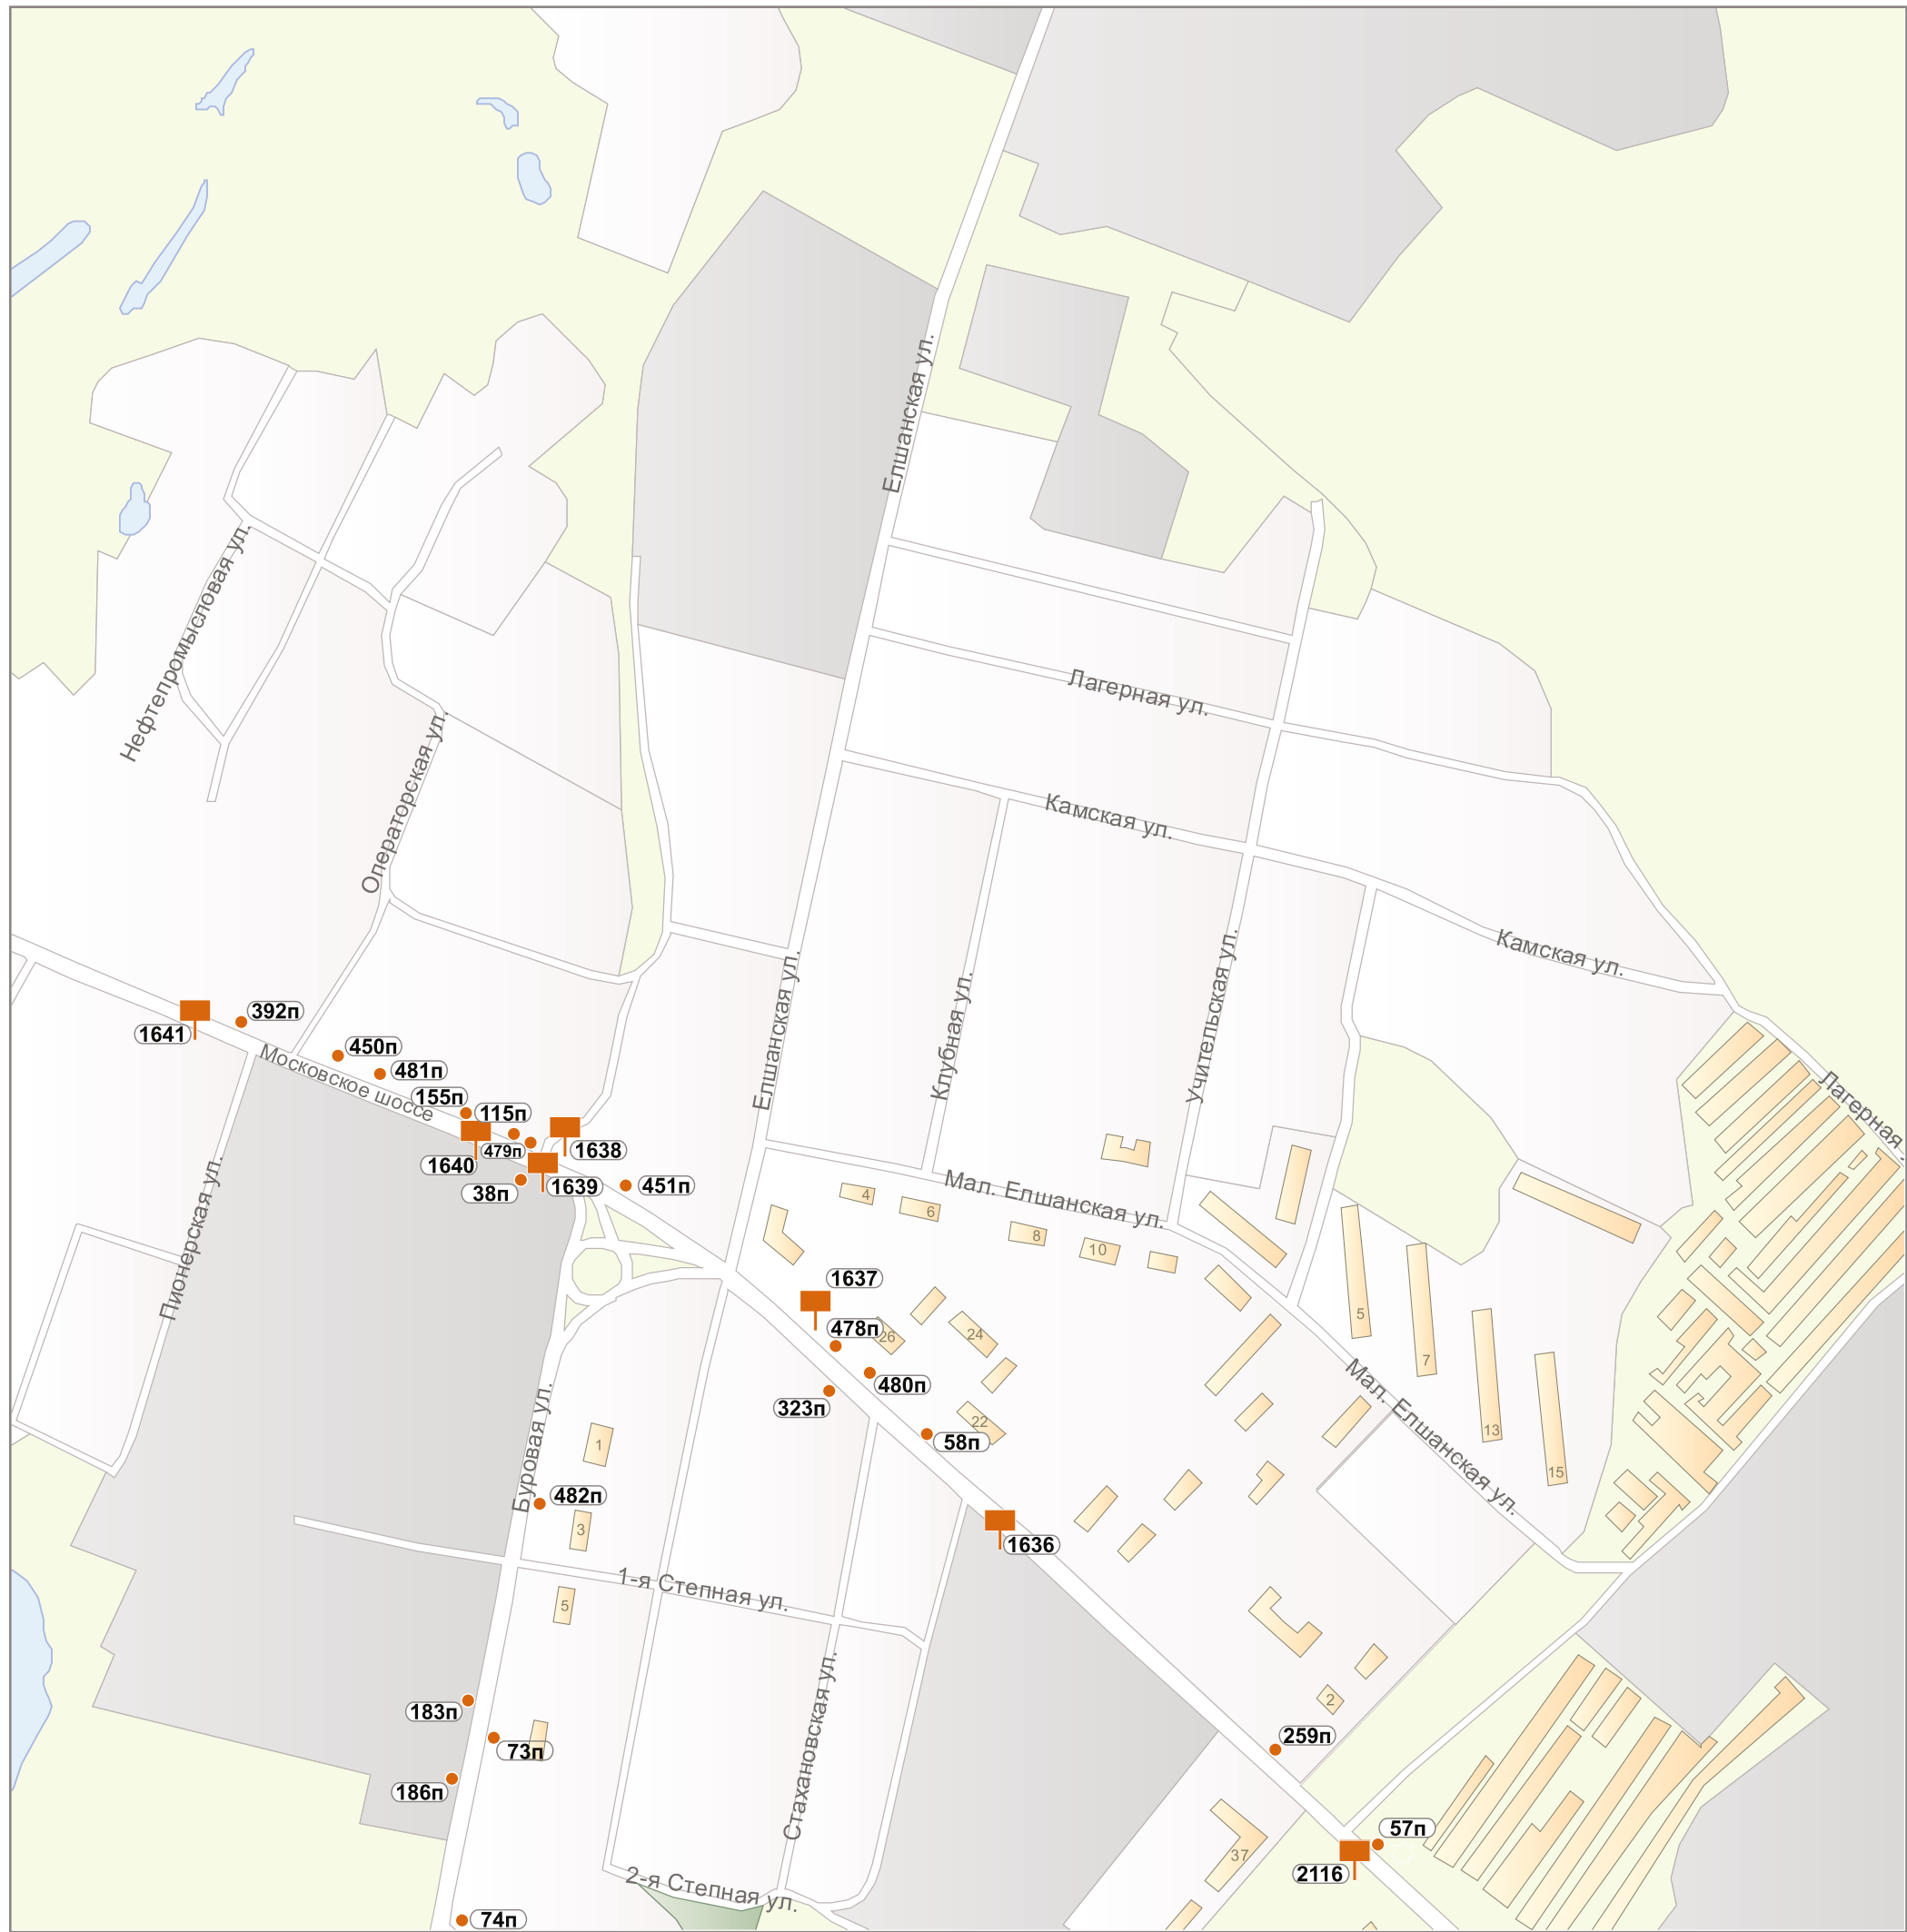

Раздел 1. Карты размещения рекламных конструкций

	0001	электронное табло (экран)
	0002	суперборд
	0003	щит
	0004	сити-борд
	0005	рекламная тумба
	0006	сити-формат
	0007	суперсайт
	0008	рекламный стенд
	001п	панель-кронштейн

зона исторического центра:

	Подзона И.1
	Подзона И.2
	Подзона И.3

132п

130п

133п

131п

746

744