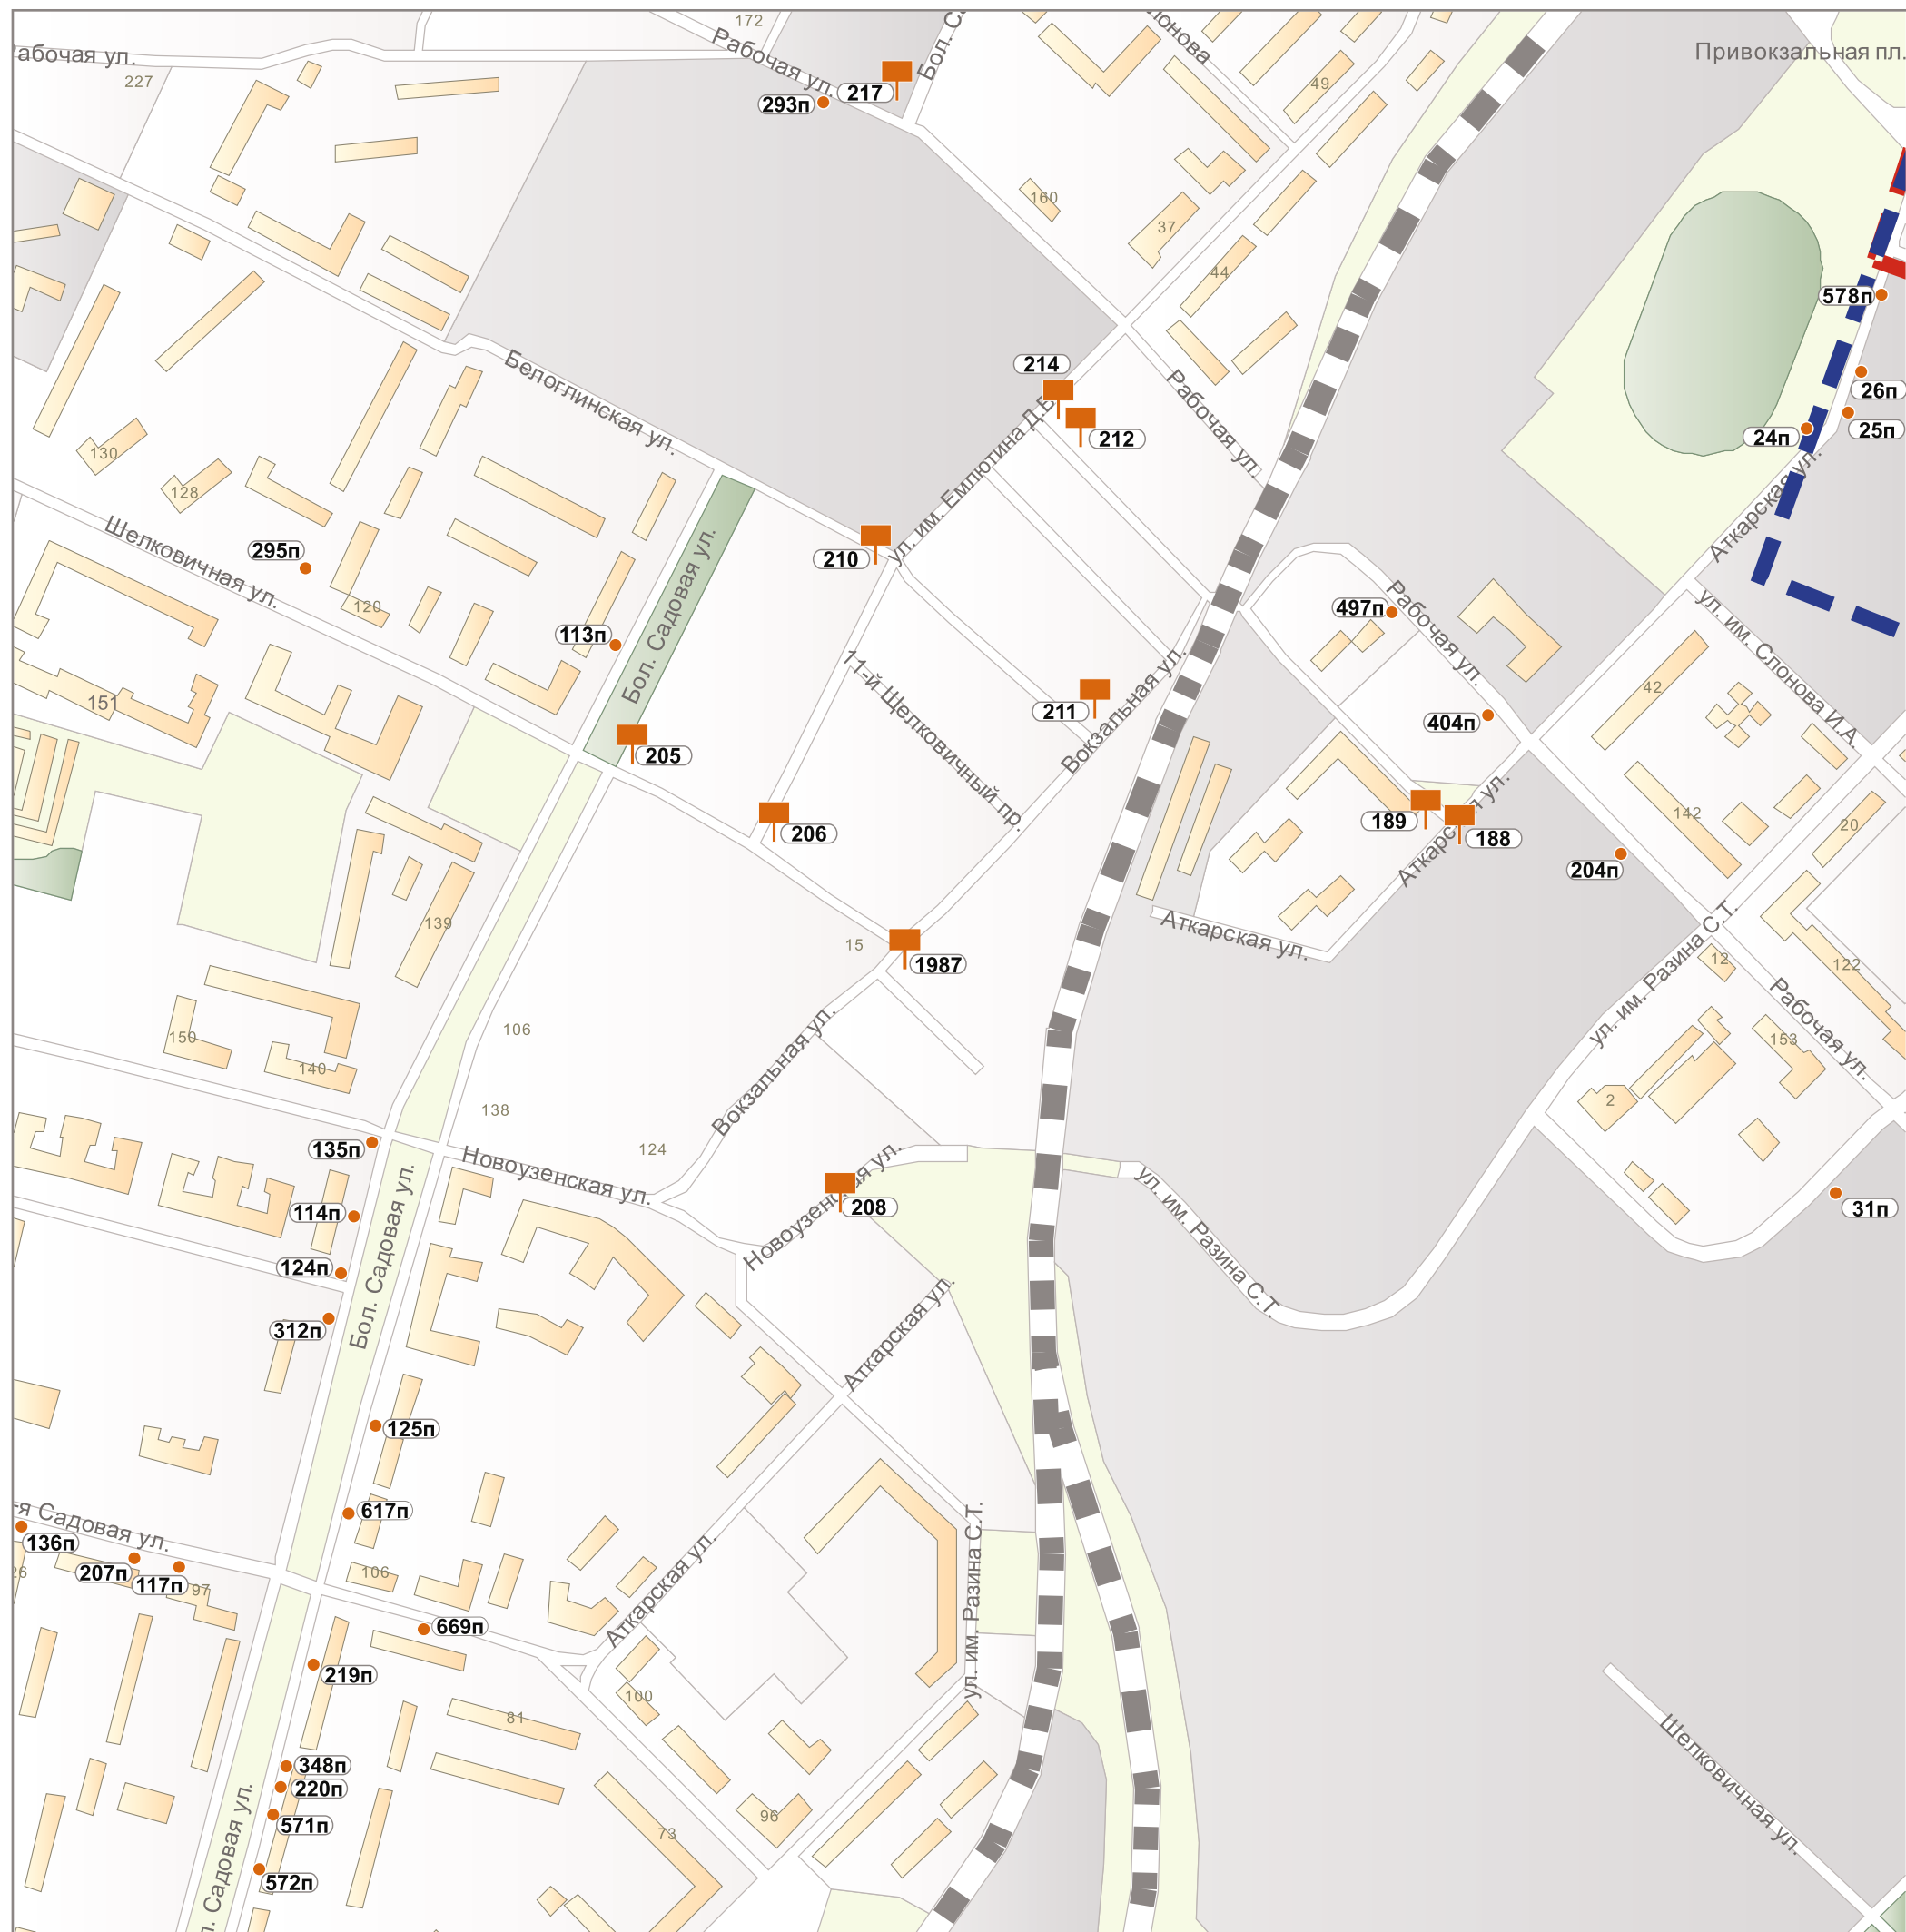

Раздел 1. Карты размещения рекламных конструкций

	0001	электронное табло (экран)
	0002	суперборд
	0003	щит
	0004	сити-борд
	0005	рекламная тумба
	0006	сити-формат
	0007	суперсайт
	0008	рекламный стенд
	001п	панель-кронштейн

зона исторического центра:

	Подзона И.1
	Подзона И.2
	Подзона И.3

132п

130п

133п

131п

746

744