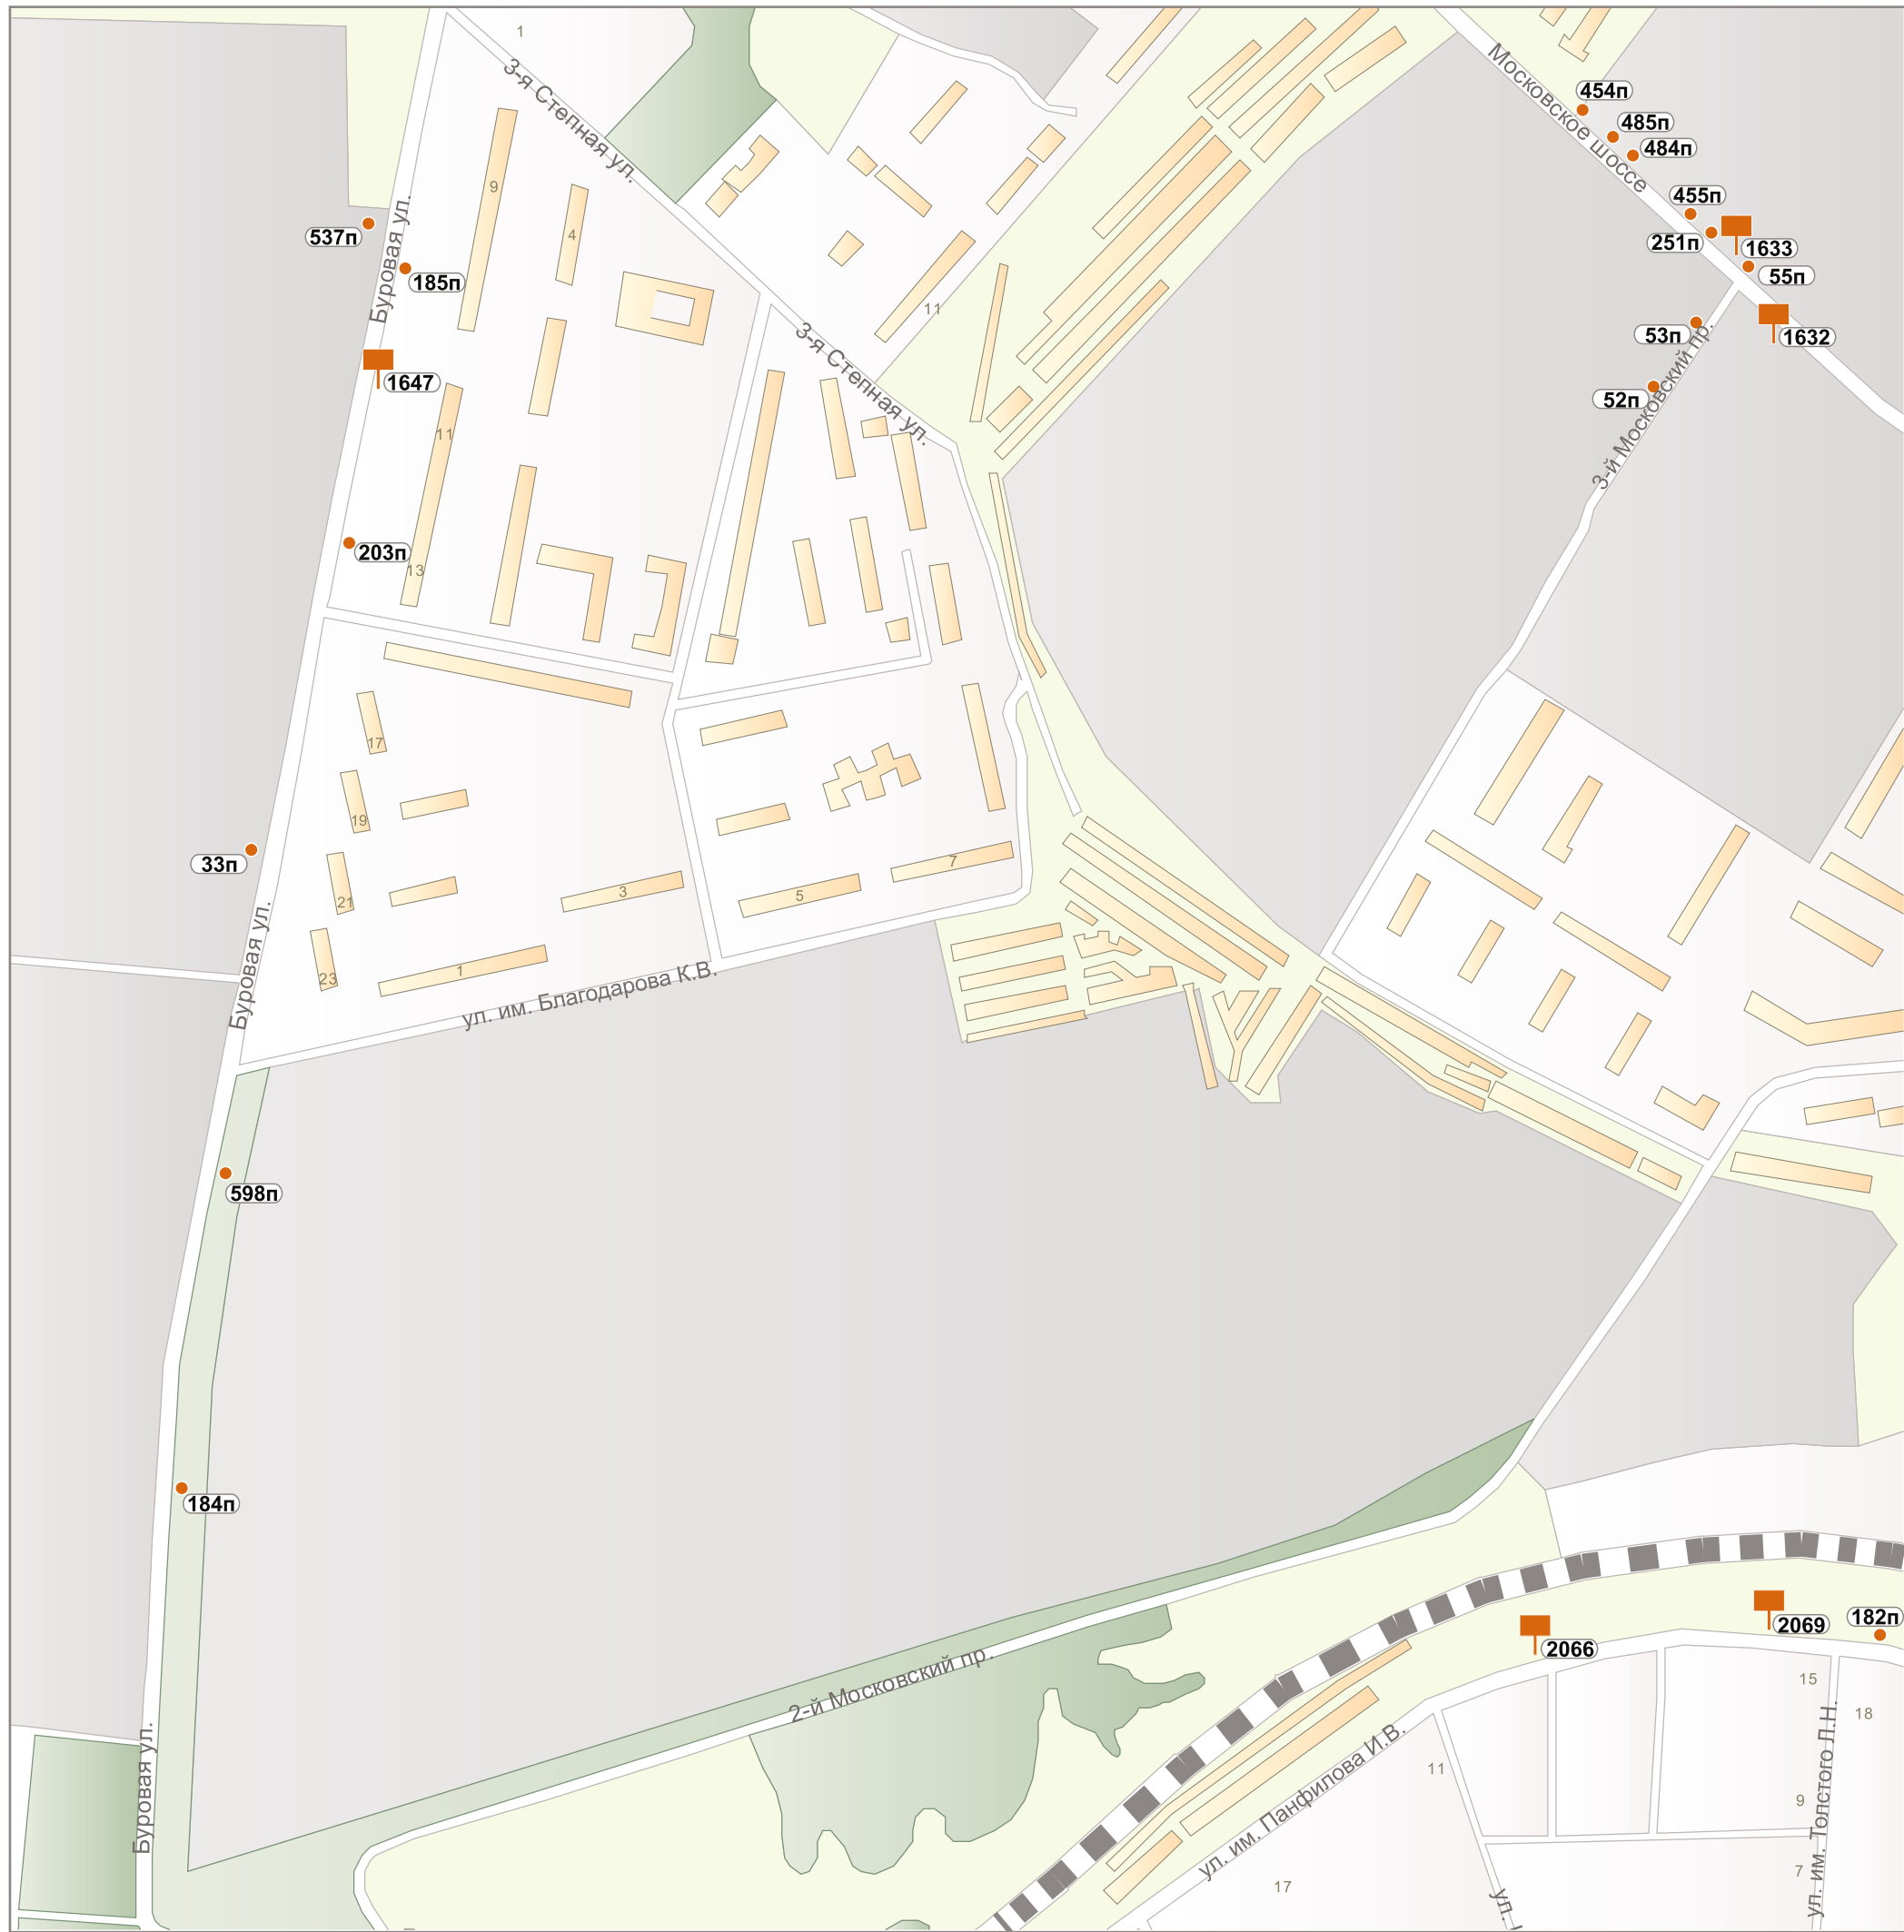

Раздел 1. Карты размещения рекламных конструкций

	0001	электронное табло (экран)
	0002	суперборд
	0003	щит
	0004	сити-борд
	0005	рекламная тумба
	0006	сити-формат
	0007	суперсайт
	0008	рекламный стенд
	001п	панель-кронштейн

зона исторического центра:

	Подзона И.1
	Подзона И.2
	Подзона И.3

132п

130п

133п

131п

746

744