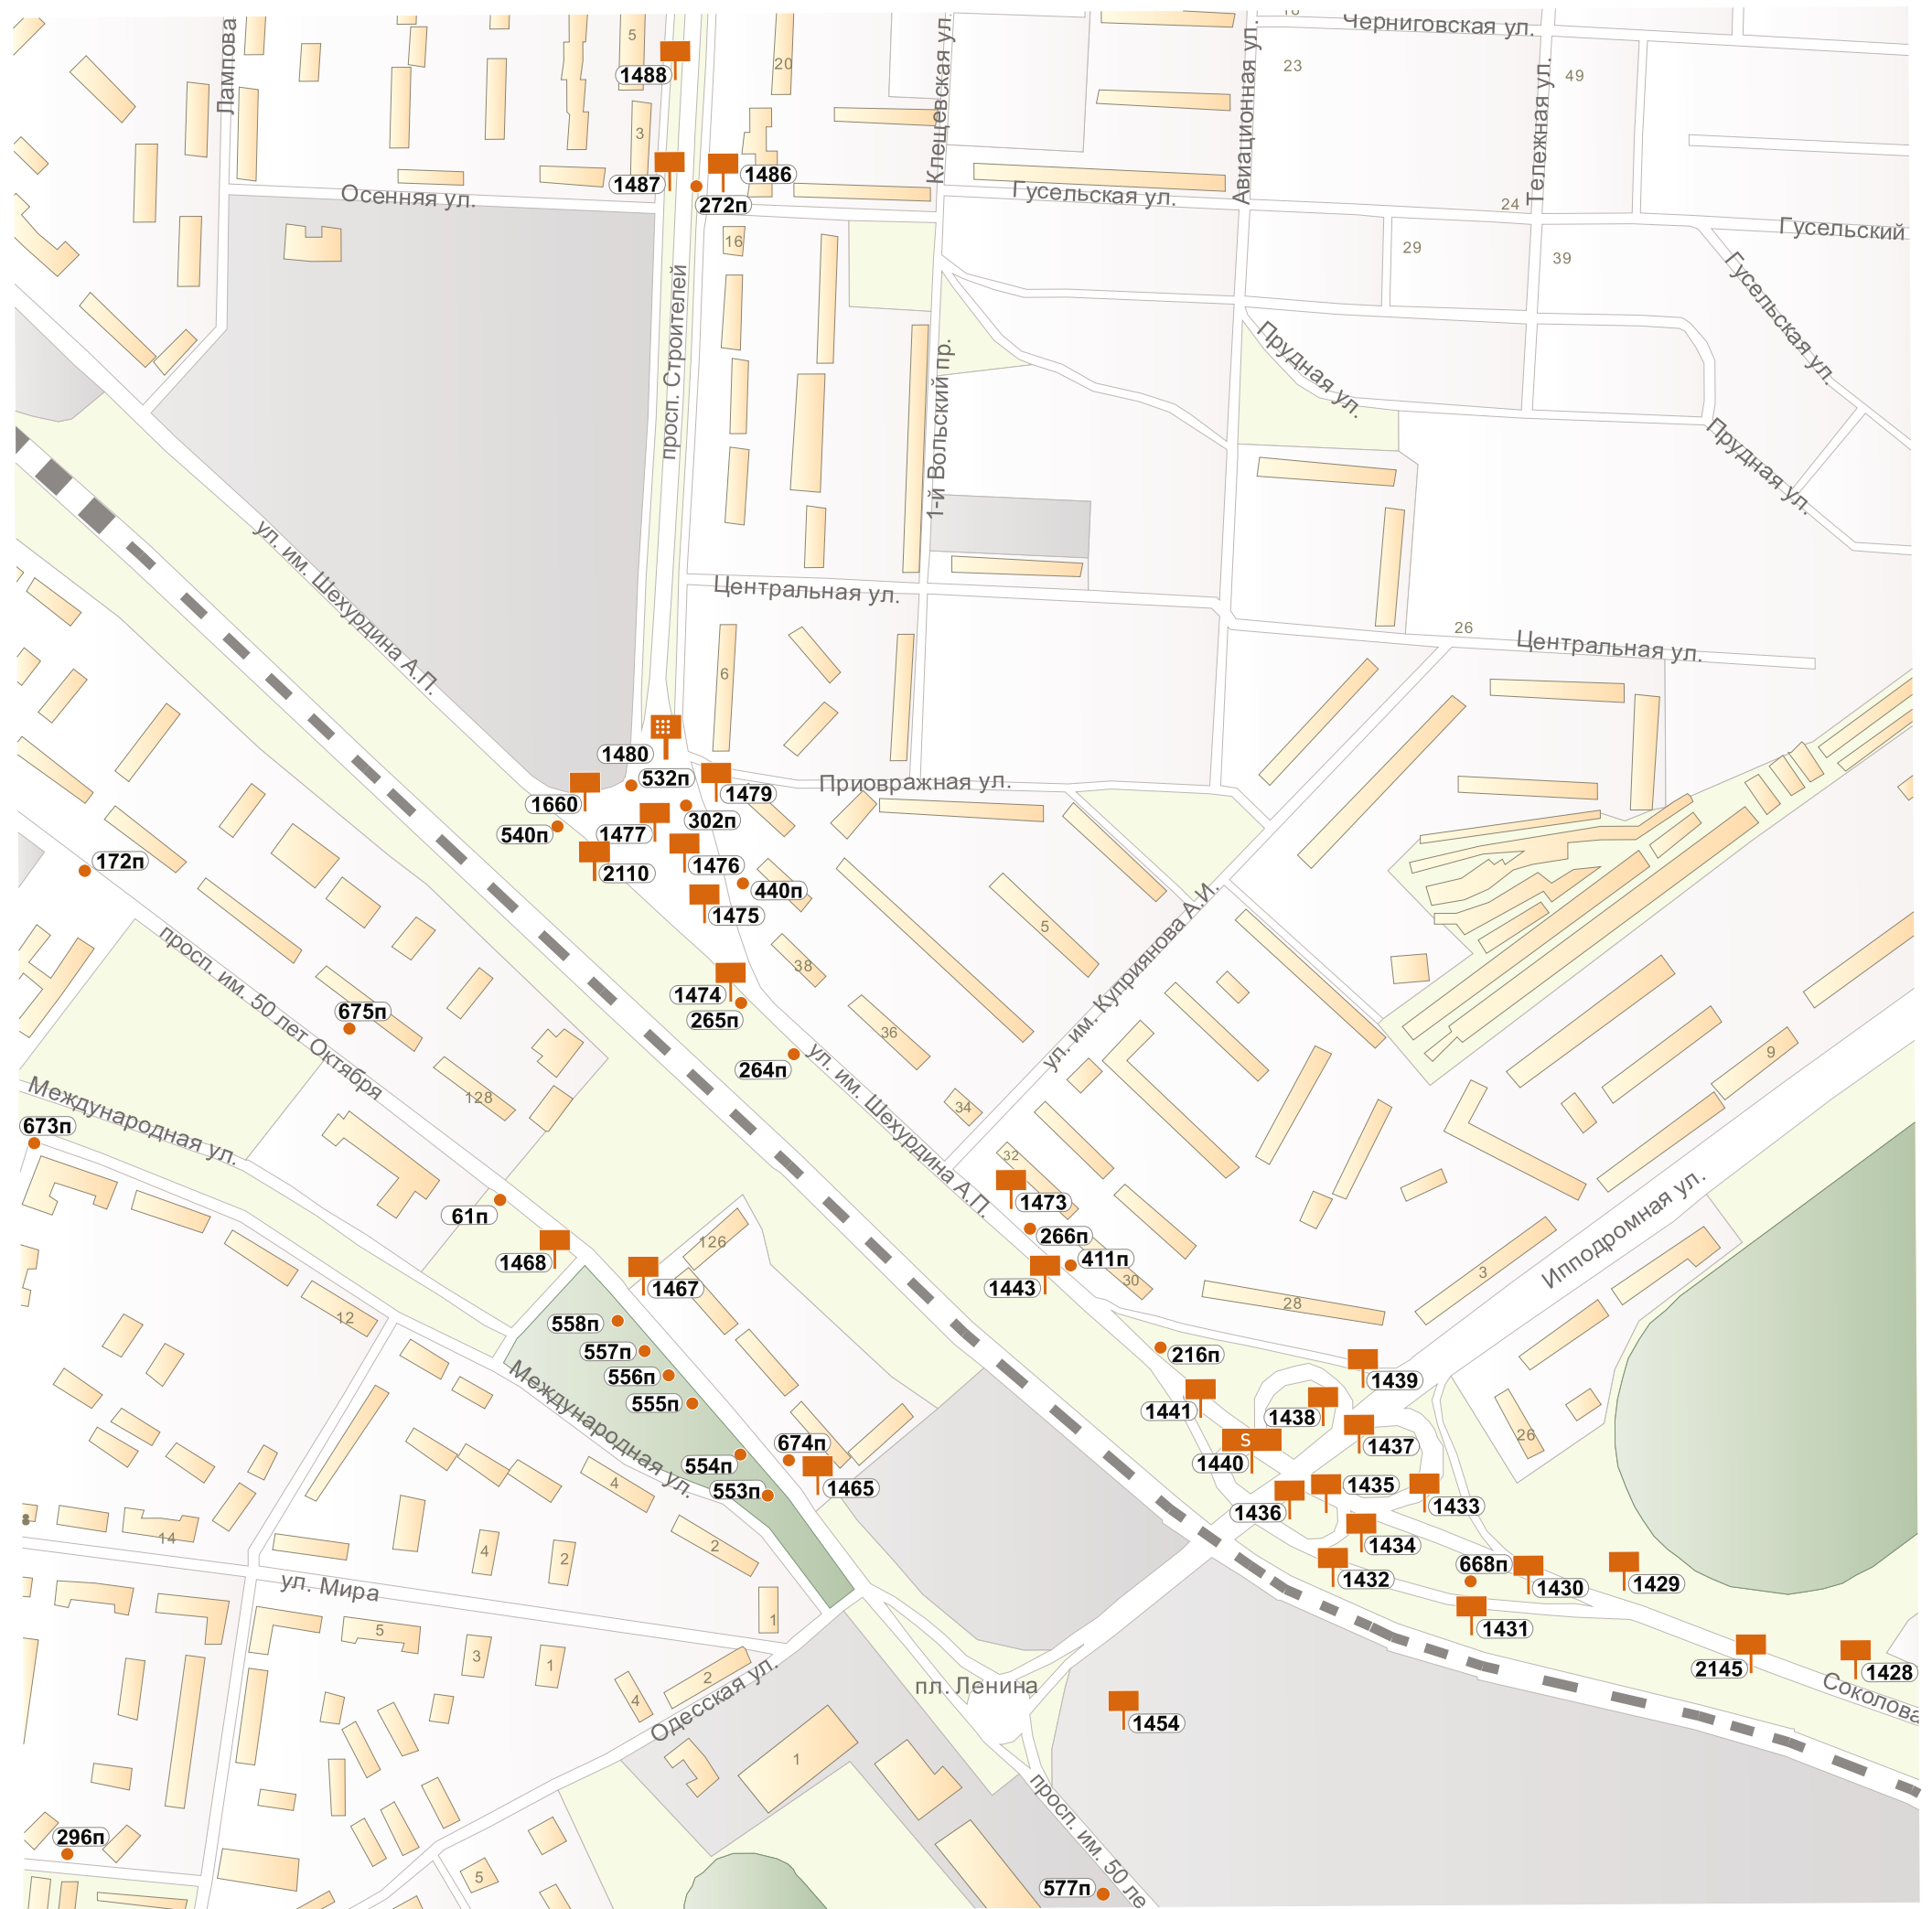

Раздел 1. Карты размещения рекламных конструкций

	0001	электронное табло (экран)
	0002	суперборд
	0003	щит
	0004	сити-борд
	0005	рекламная тумба
	0006	сити-формат
	0007	суперсайт
	0008	рекламный стенд
	001п	панель-кронштейн

зона исторического центра:

	Подзона И.1
	Подзона И.2
	Подзона И.3

132п

130п

133п

131п

746

744