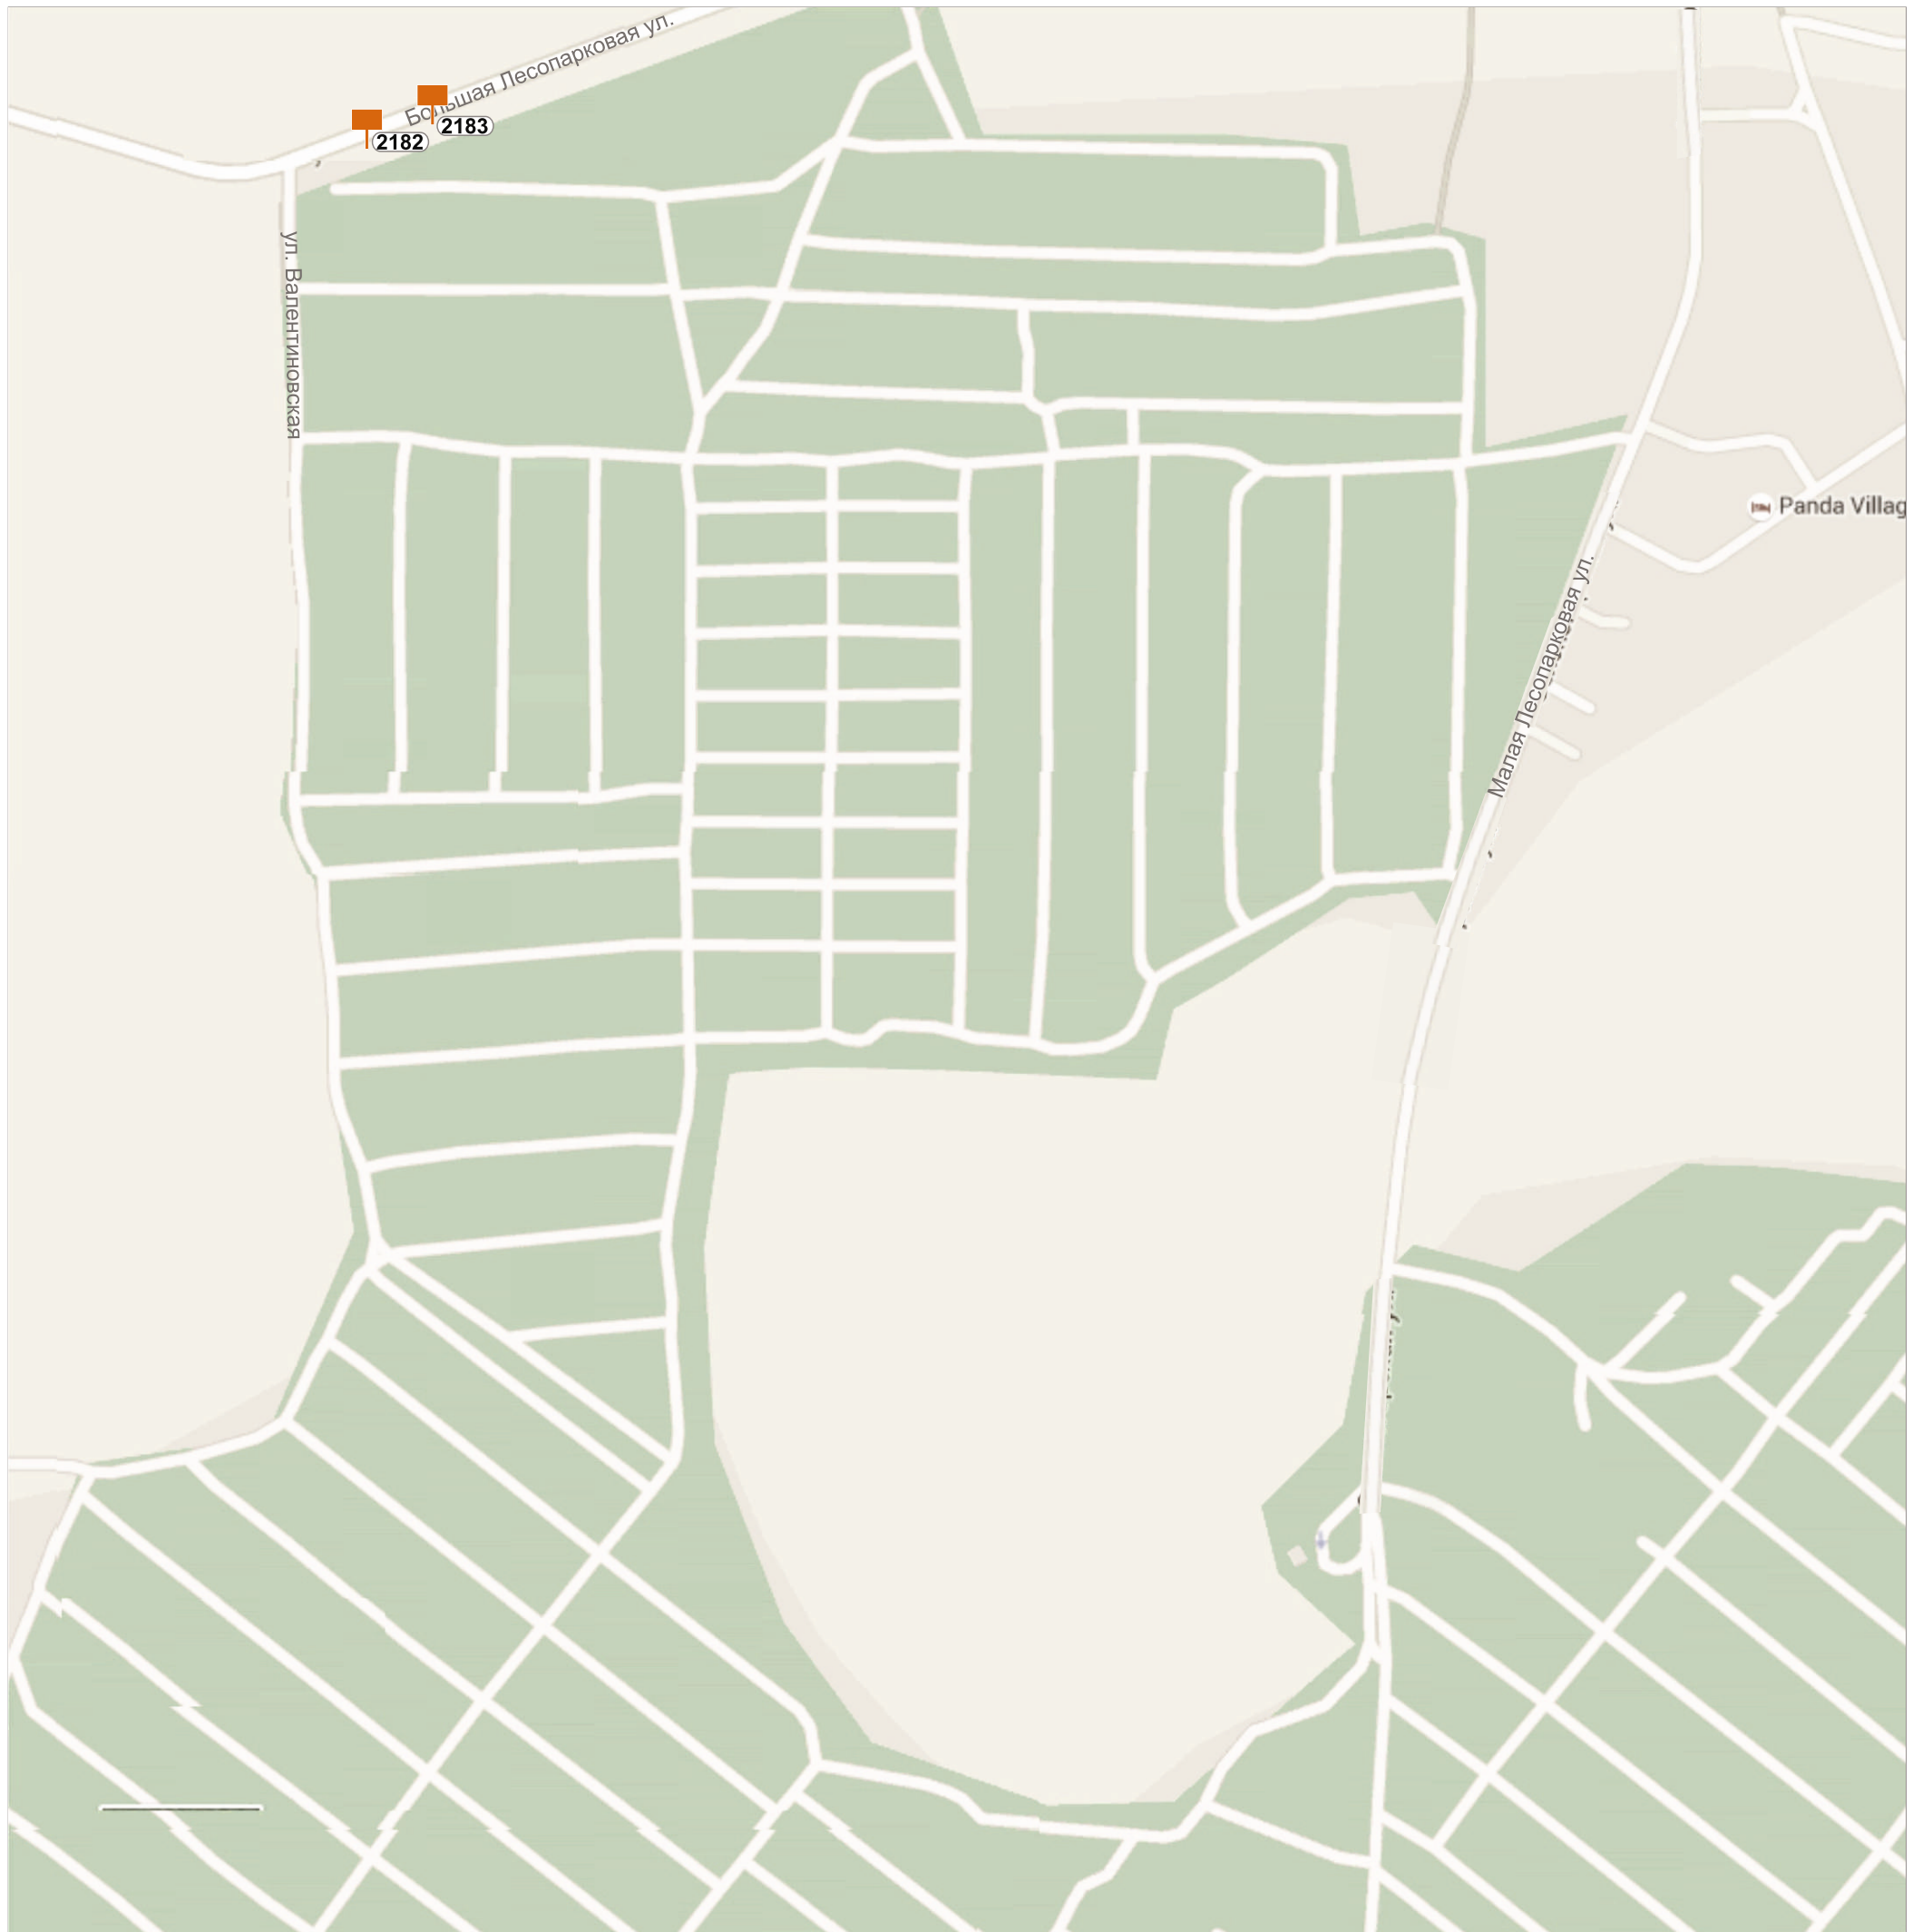

Раздел 1. Карты размещения рекламных конструкций

	0001	электронное табло (экран)
	0002	суперборд
	0003	щит
	0004	сити-борд
	0005	рекламная тумба
	0006	сити-формат
	0007	суперсайт
	0008	рекламный стенд
	001п	панель-кронштейн

зона исторического центра:

	Подзона И.1
	Подзона И.2
	Подзона И.3

132п

130п

133п

131п

746

744