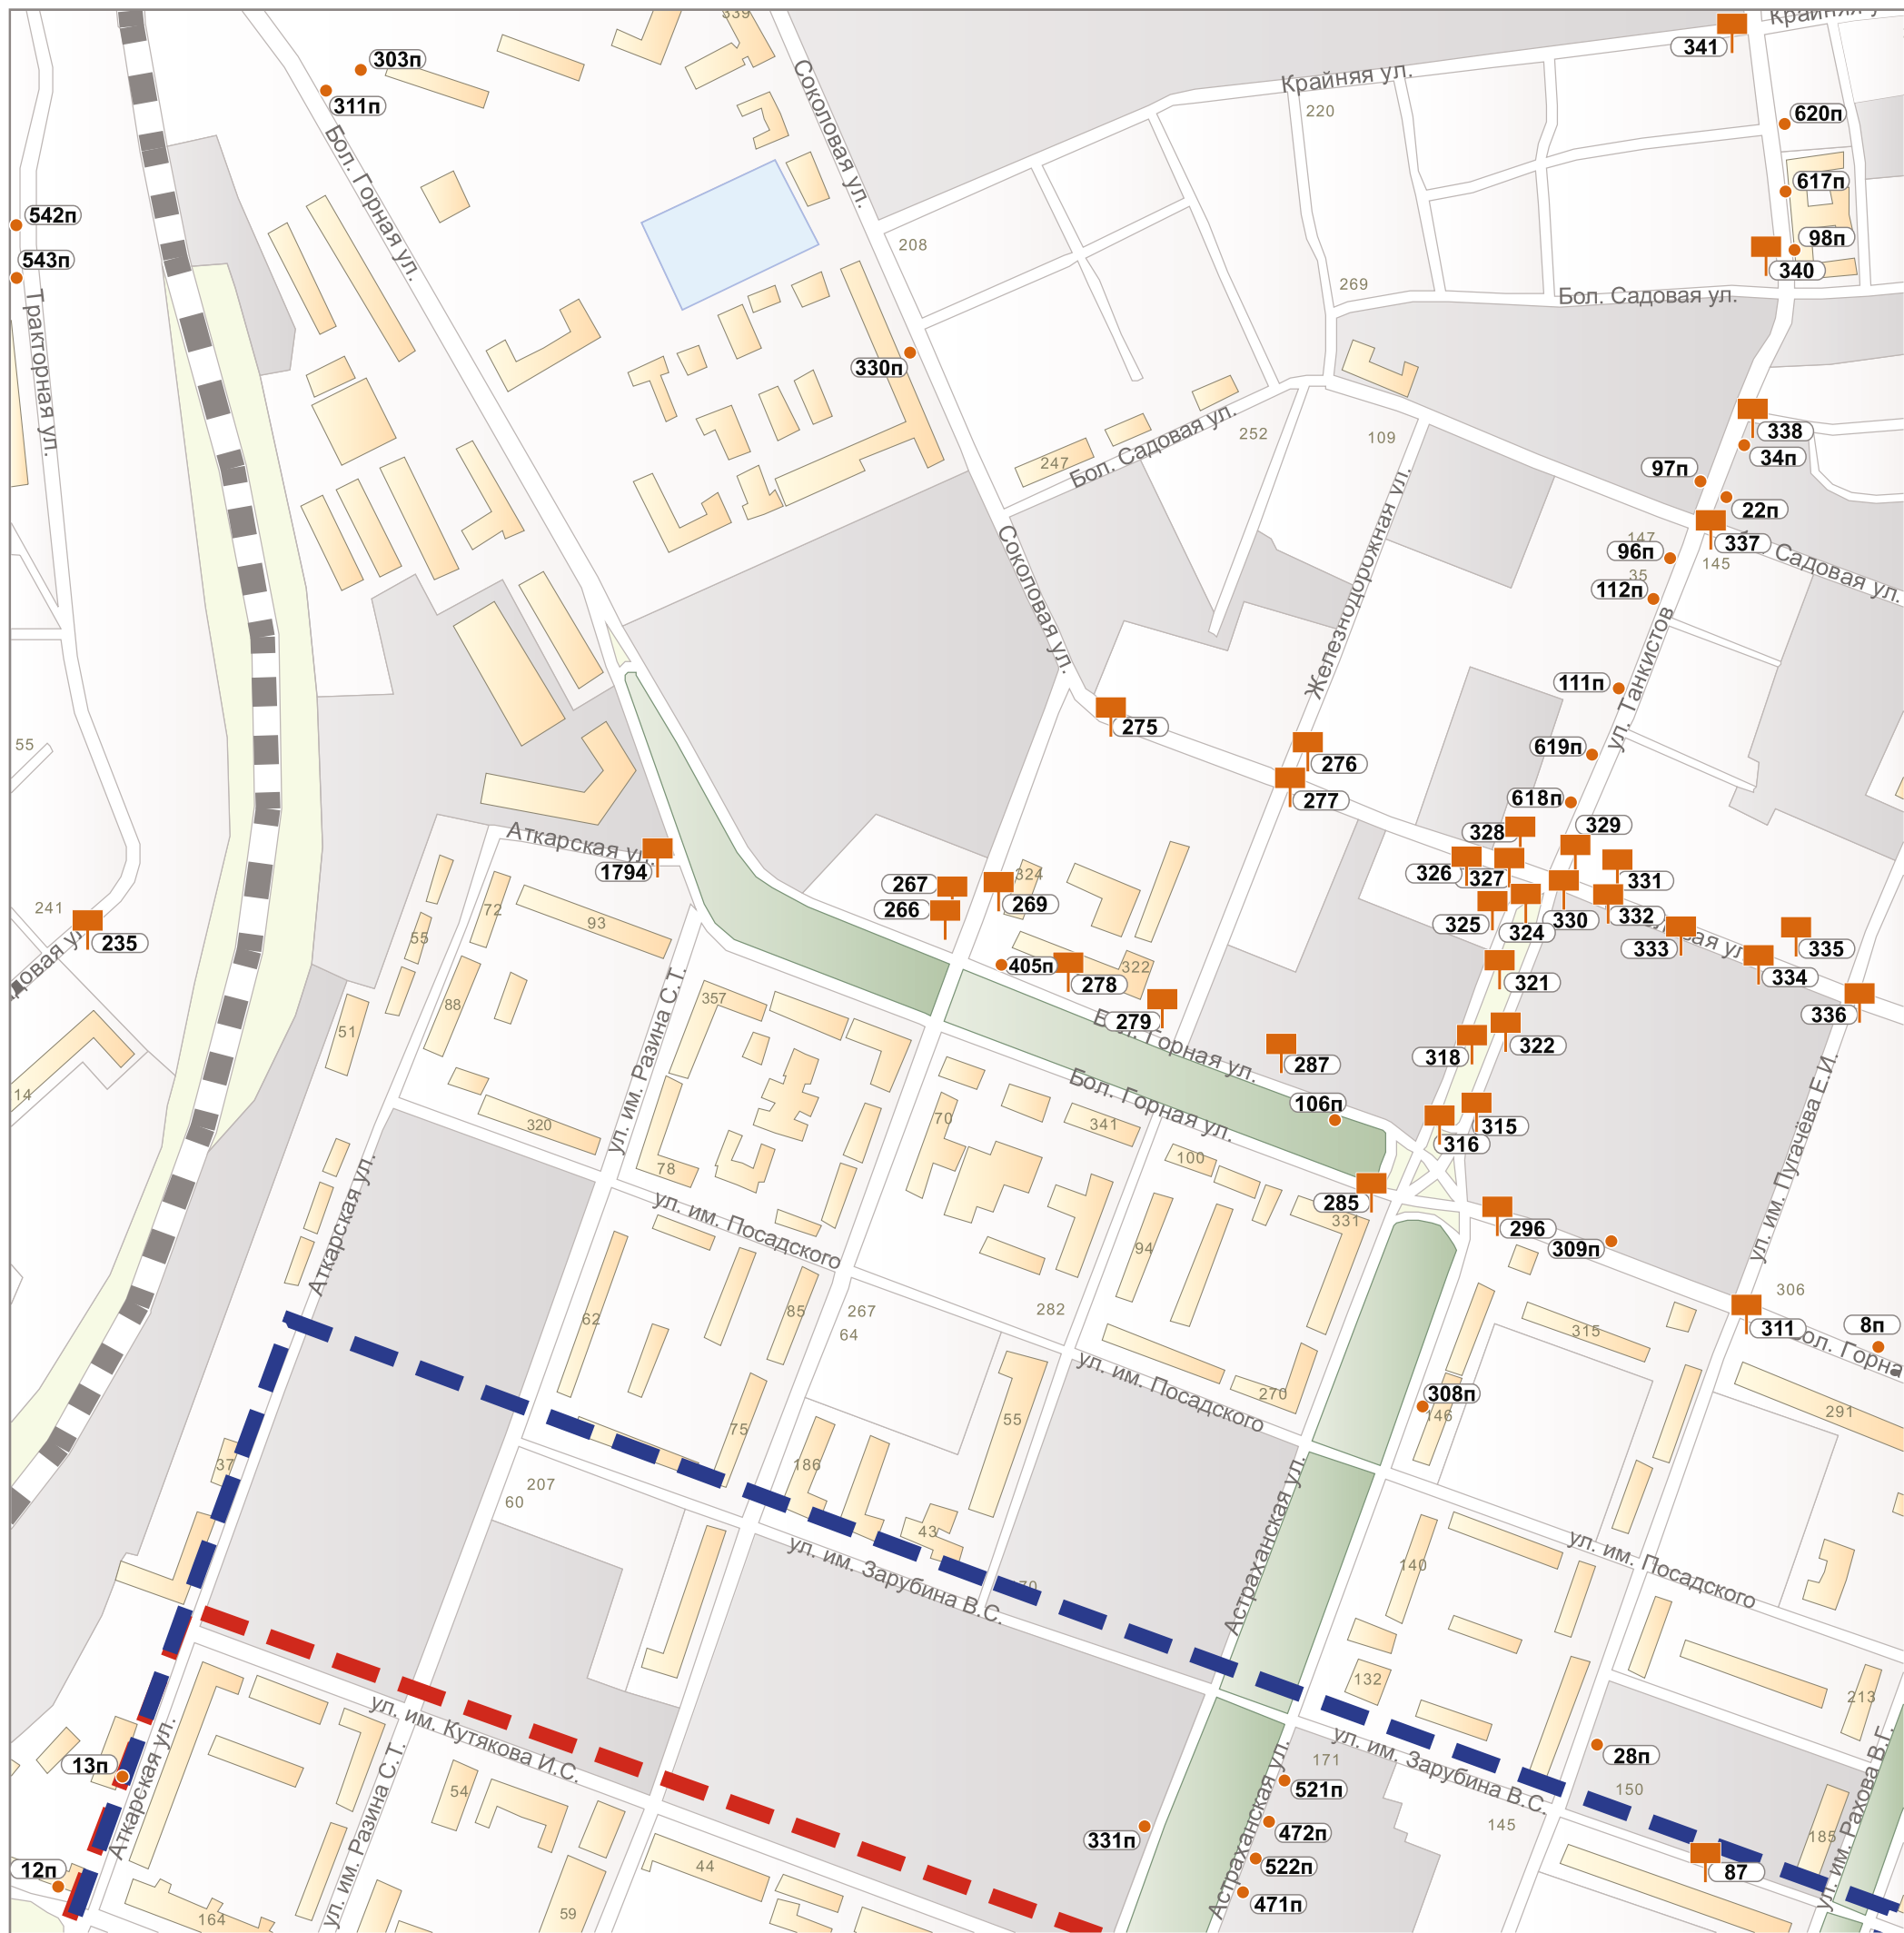

Раздел 1. Карты размещения рекламных конструкций

	0001	электронное табло (экран)
	0002	суперборд
	0003	щит
	0004	сити-борд
	0005	рекламная тумба
	0006	сити-формат
	0007	суперсайт
	0008	рекламный стенд
	001п	панель-кронштейн

зона исторического центра:

	Подзона И.1
	Подзона И.2
	Подзона И.3

132п

130п

133п

131п

746

744