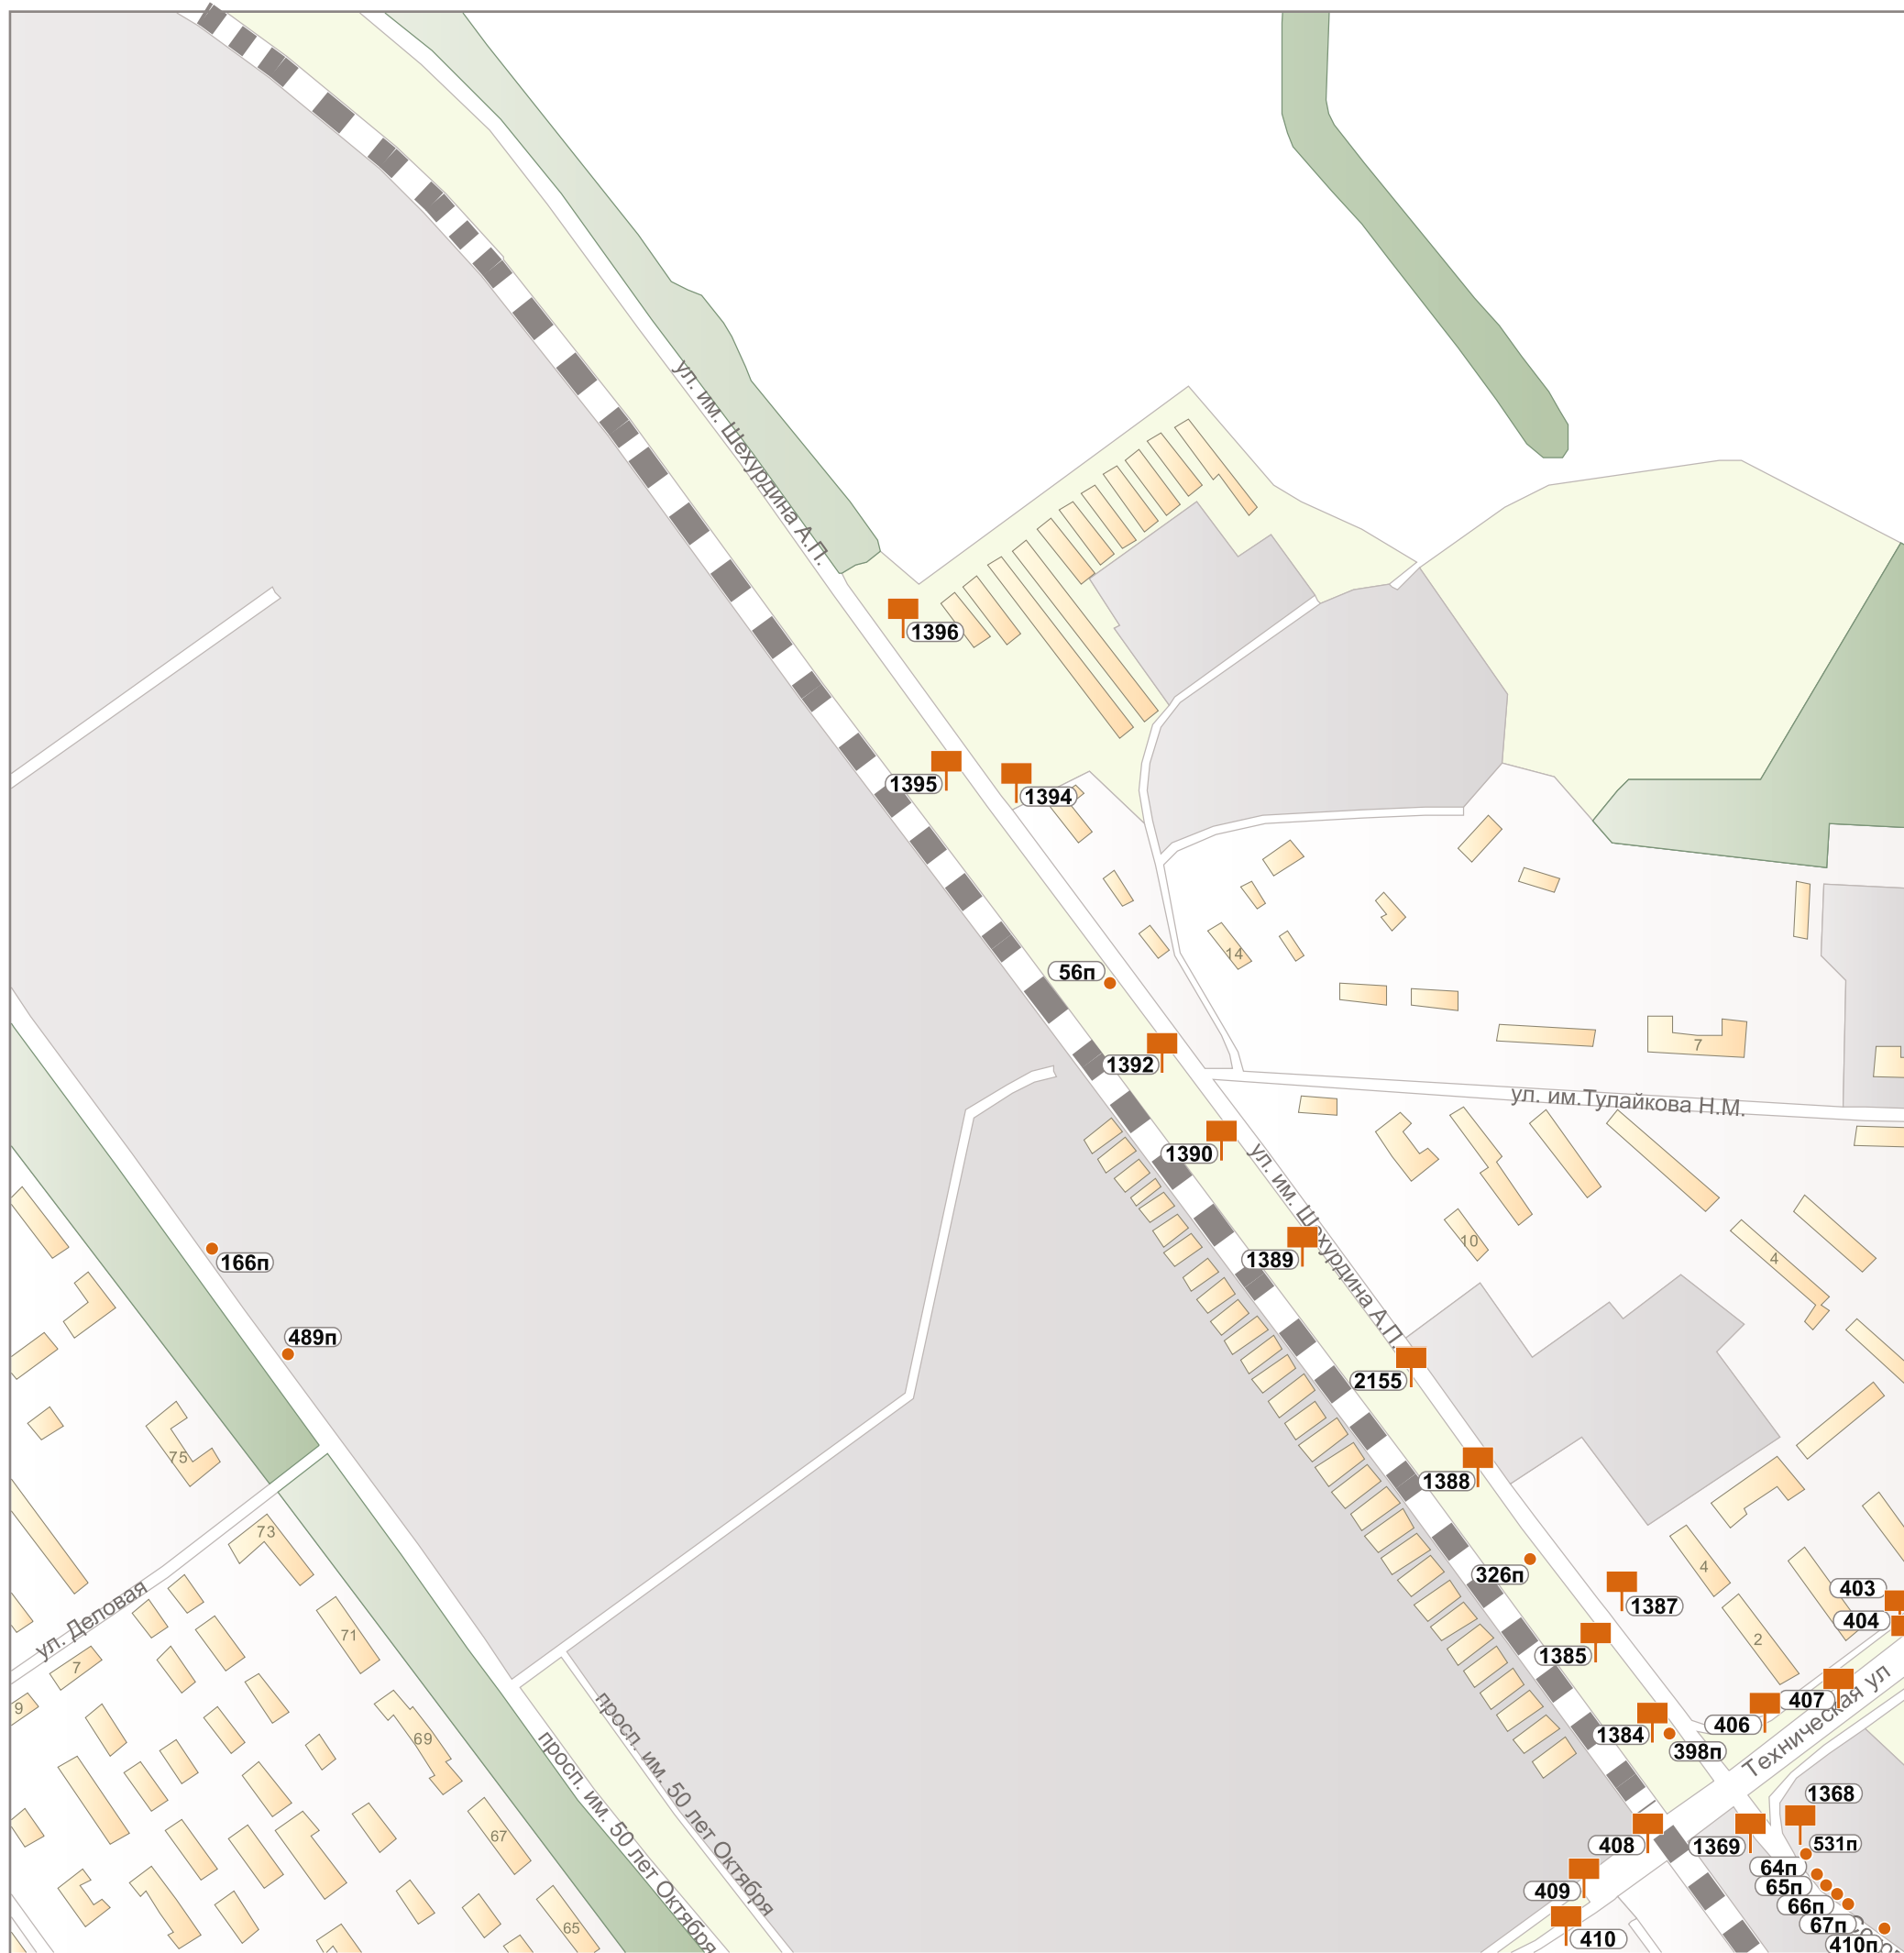

Раздел 1. Карты размещения рекламных конструкций

	0001	электронное табло (экран)
	0002	суперборд
	0003	щит
	0004	сити-борд
	0005	рекламная тумба
	0006	сити-формат
	0007	суперсайт
	0008	рекламный стенд
	001п	панель-кронштейн

зона исторического центра:

	Подзона И.1
	Подзона И.2
	Подзона И.3

132п

130п

133п

131п

746

744