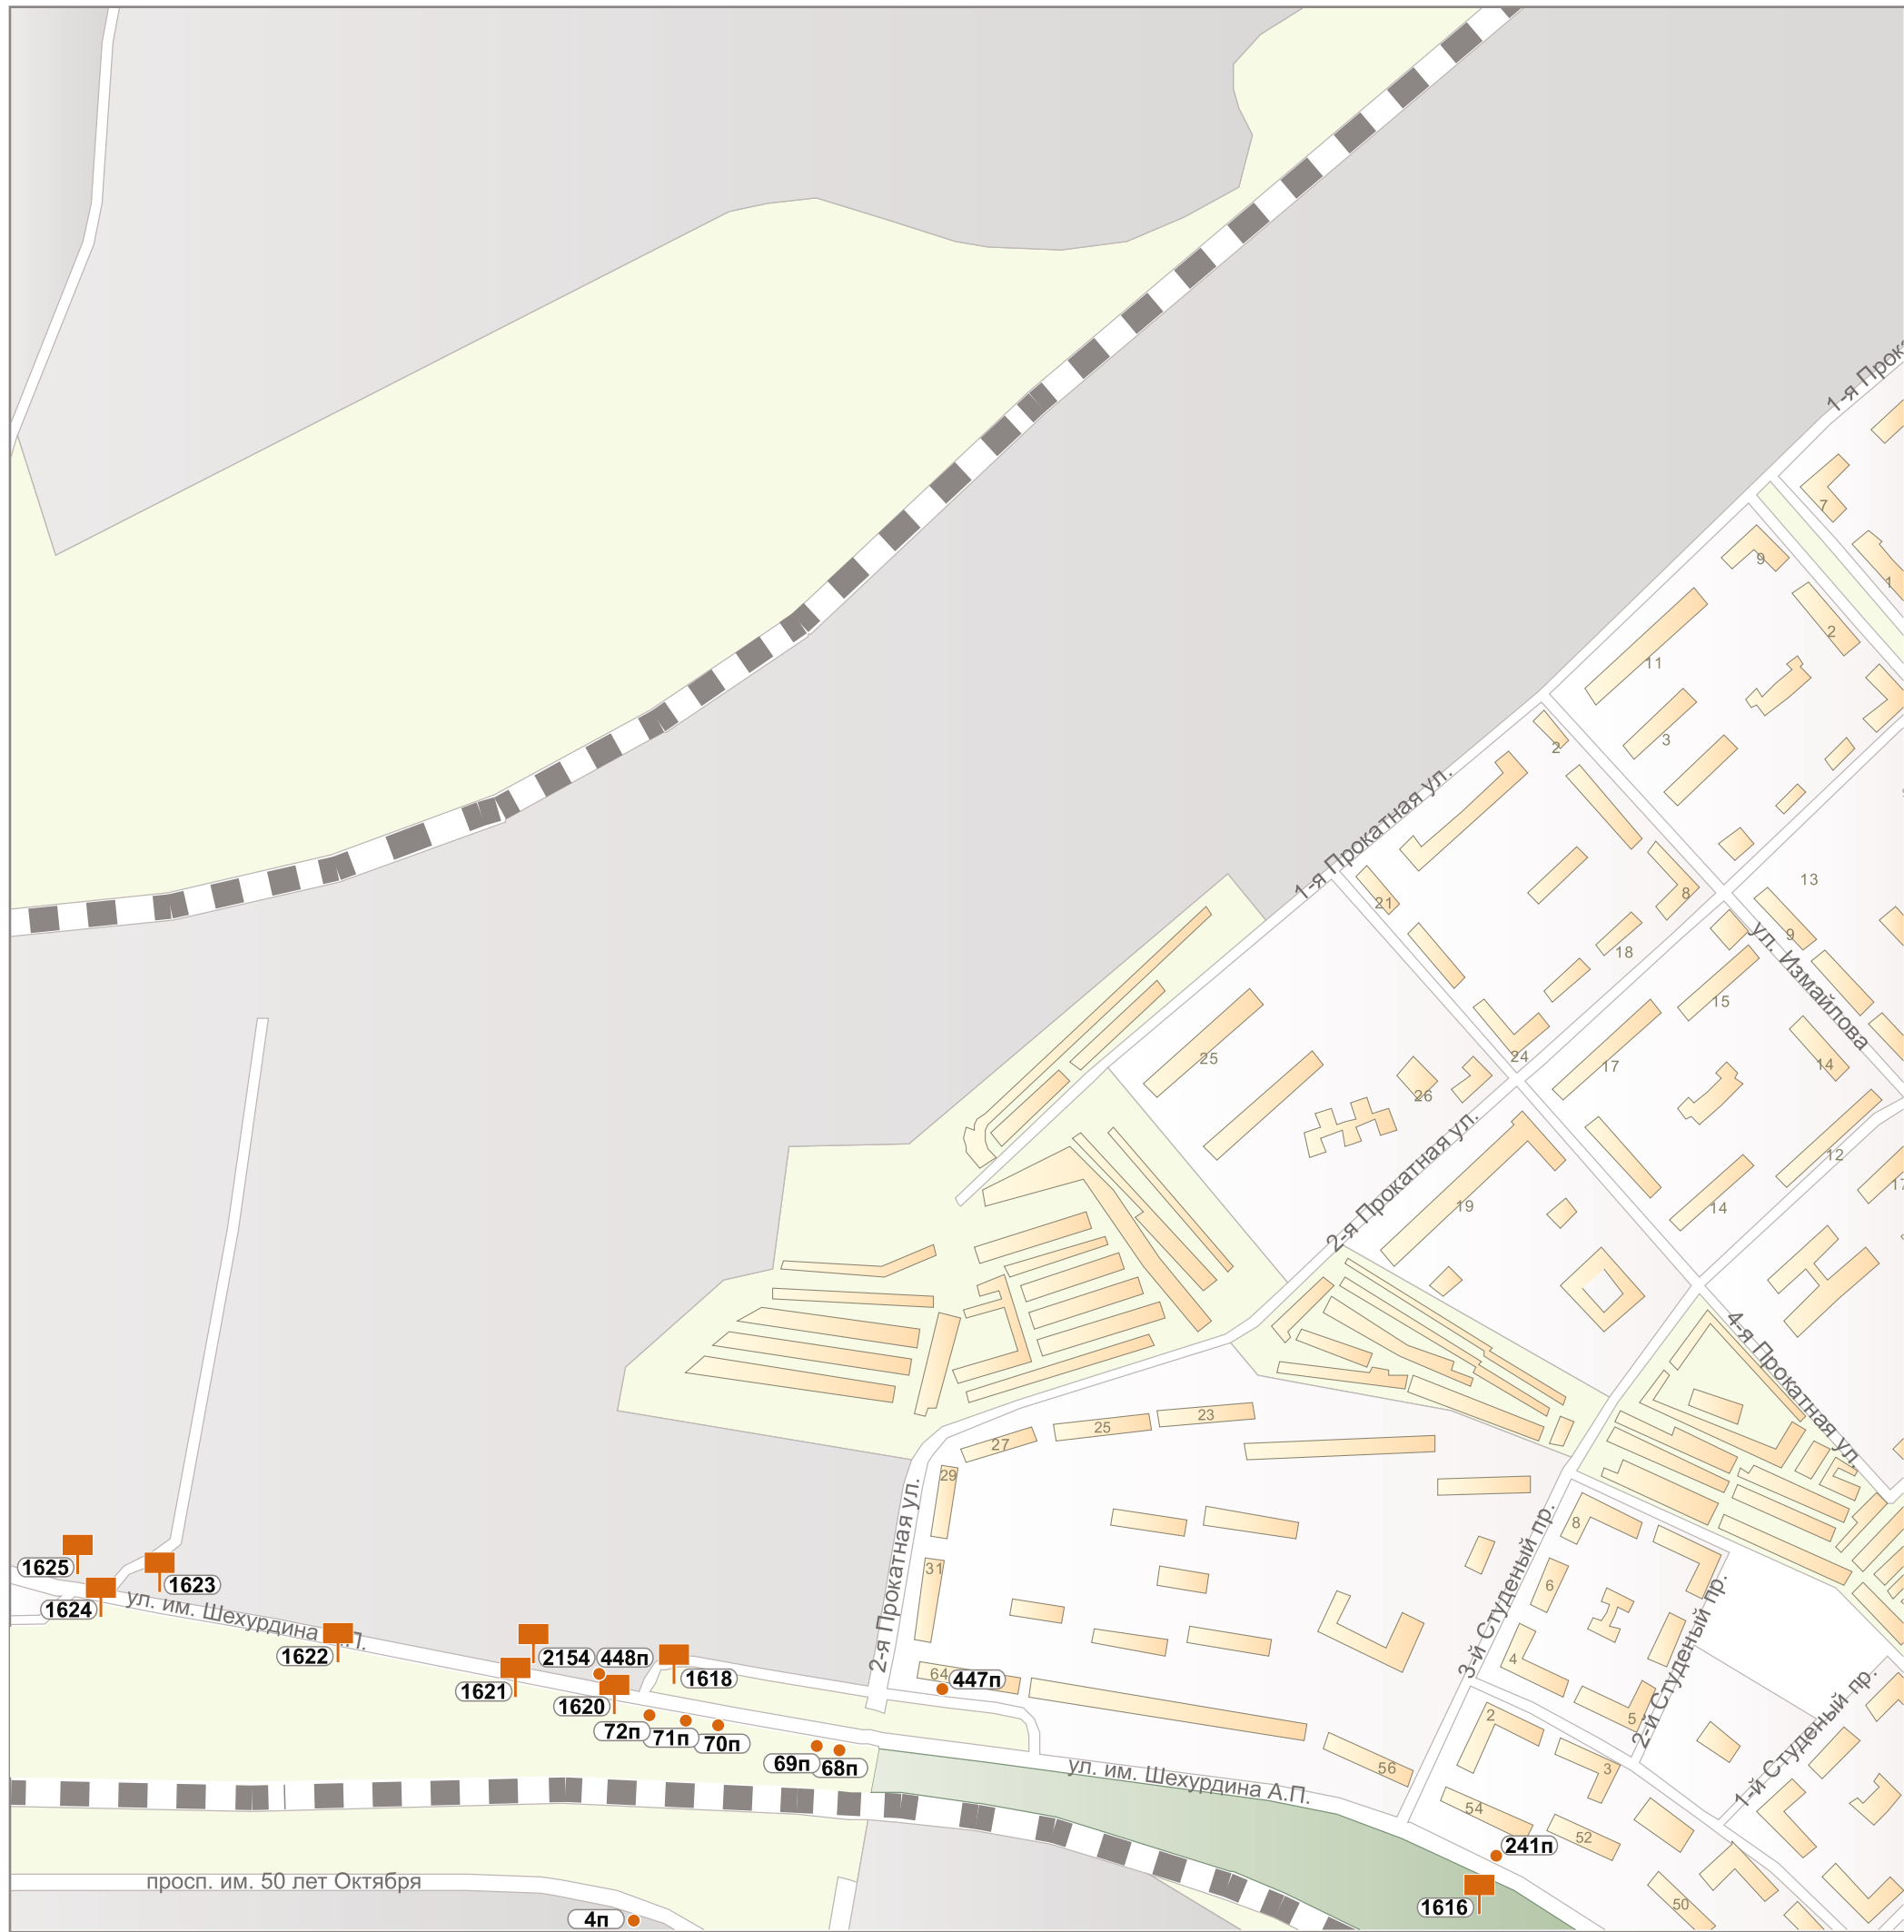

Раздел 1. Карты размещения рекламных конструкций

	0001	электронное табло (экран)
	0002	суперборд
	0003	щит
	0004	сити-борд
	0005	рекламная тумба
	0006	сити-формат
	0007	суперсайт
	0008	рекламный стенд
	001п	панель-кронштейн

зона исторического центра:

	Подзона И.1
	Подзона И.2
	Подзона И.3

132п

130п

133п

131п

746

744