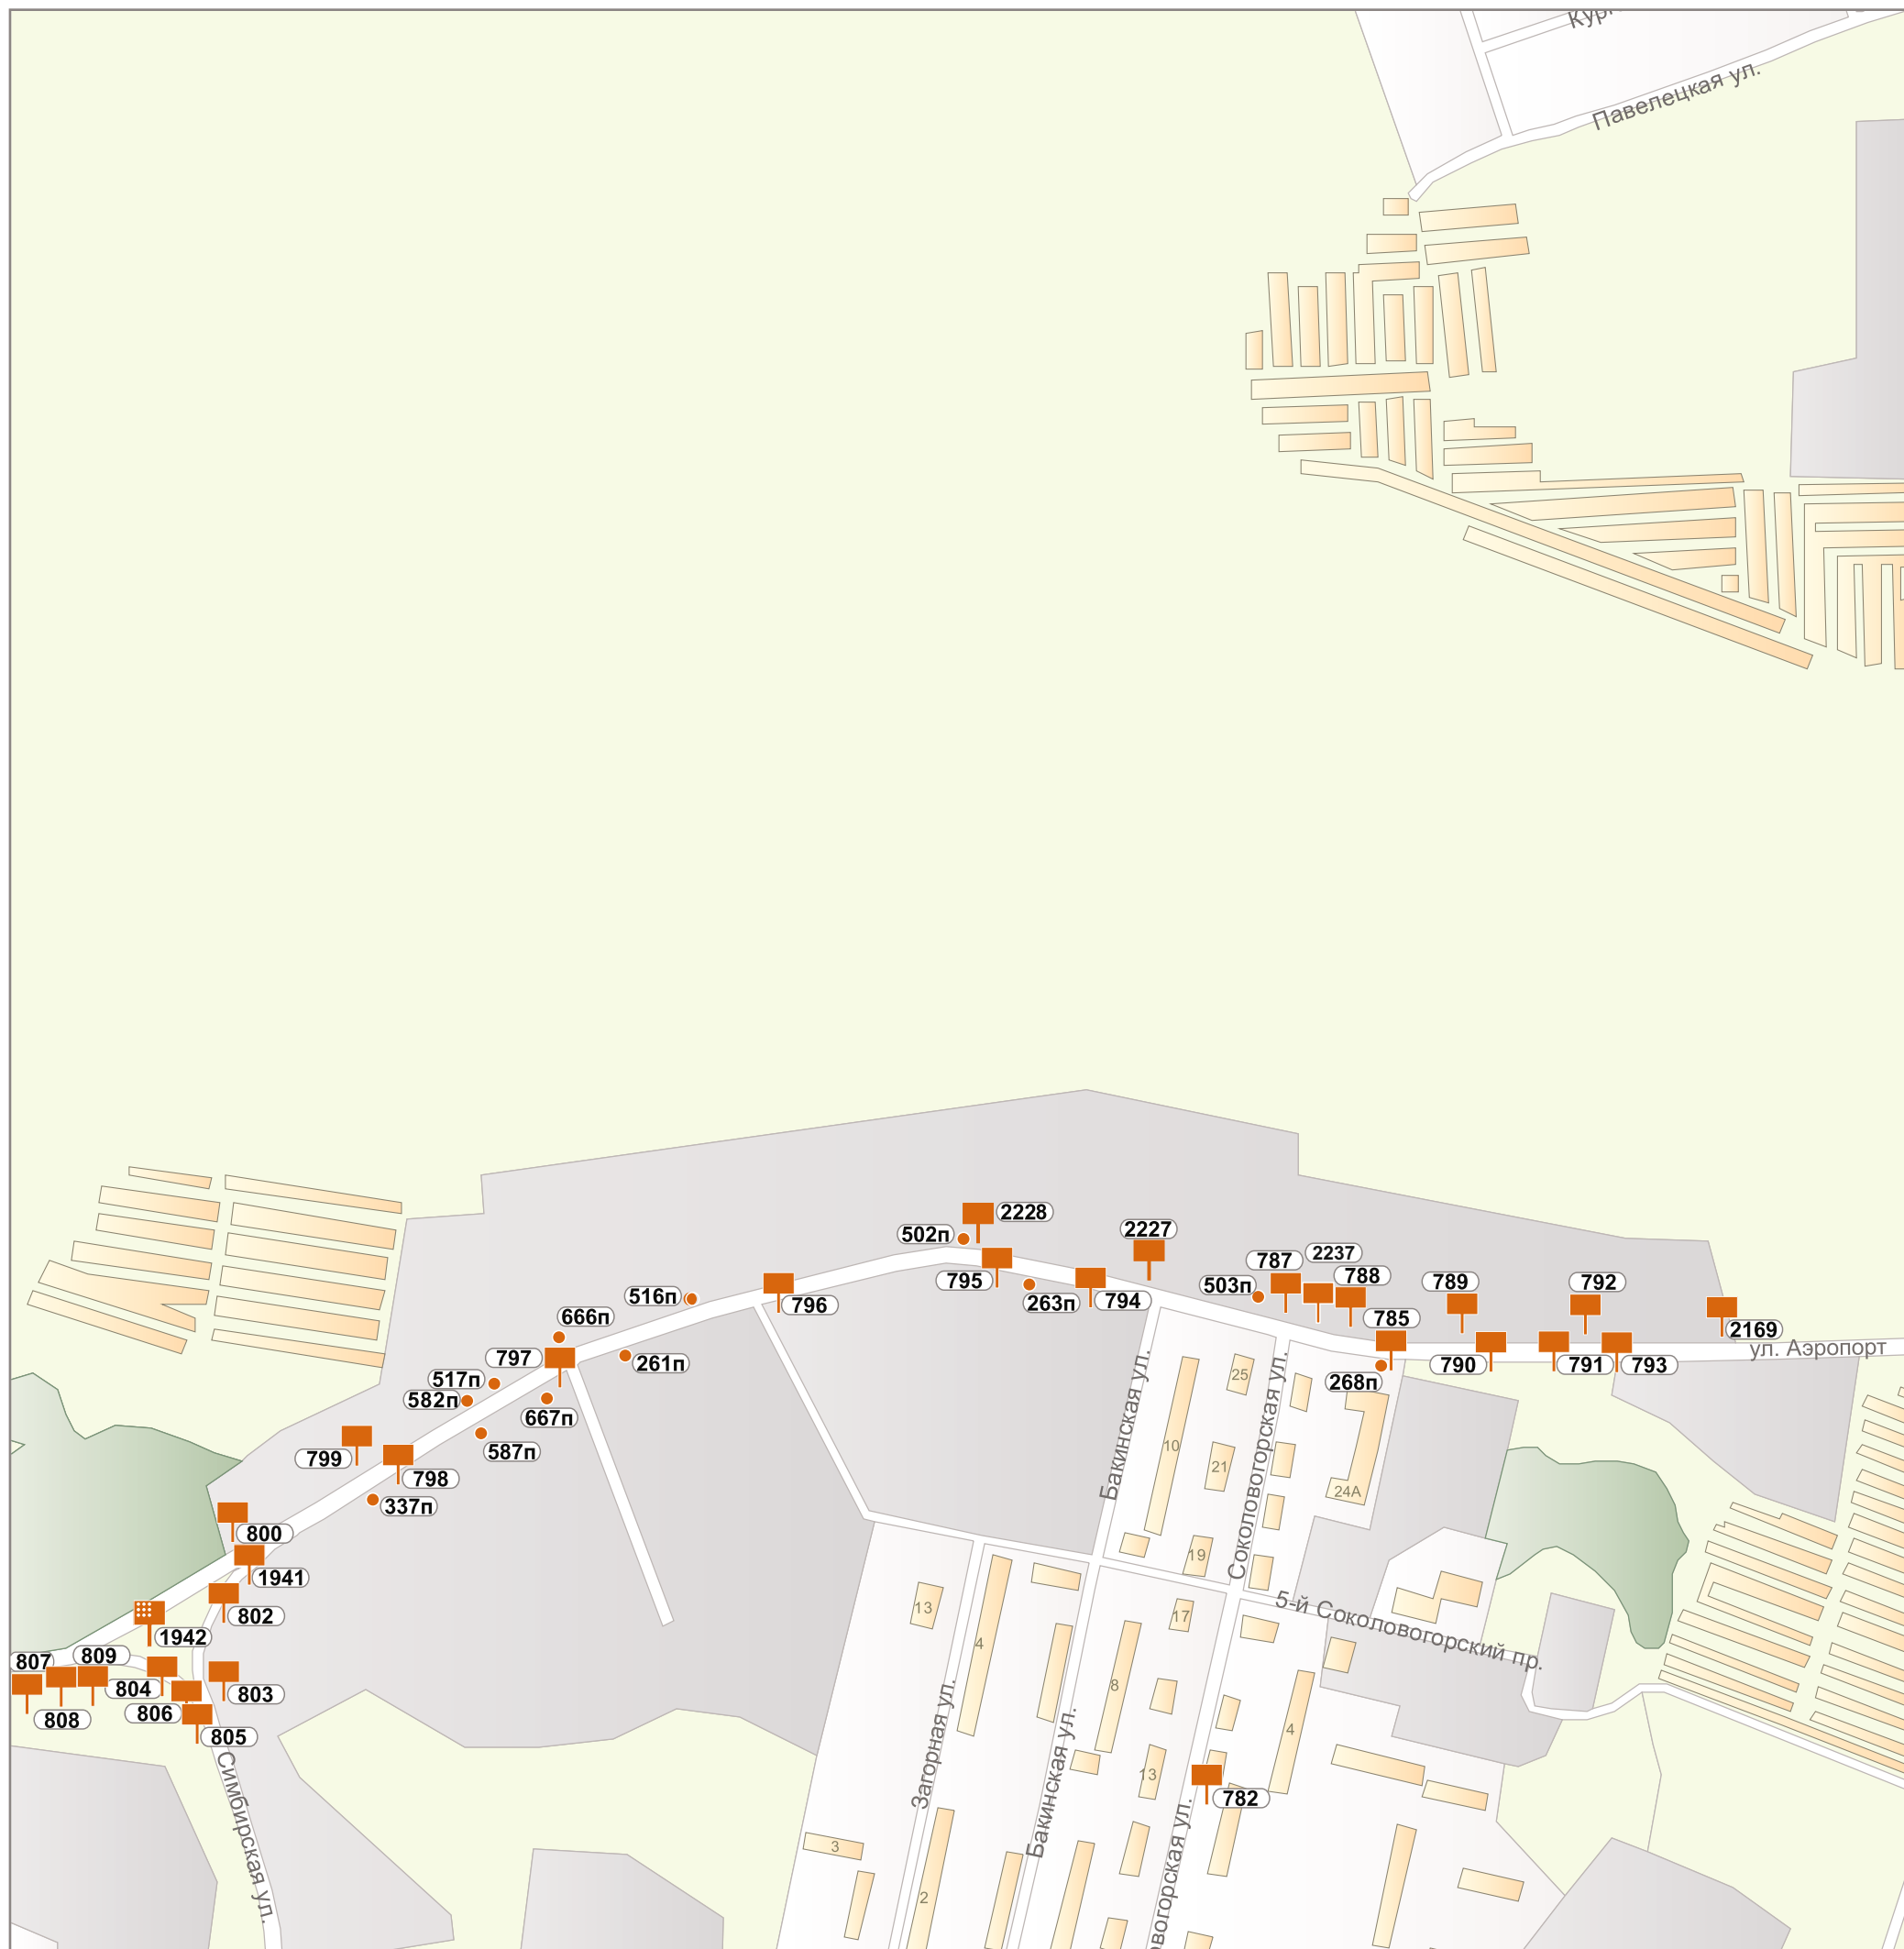

Раздел 1. Карты размещения рекламных конструкций

	0001	электронное табло (экран)
	0002	суперборд
	0003	щит
	0004	сити-борд
	0005	рекламная тумба
	0006	сити-формат
	0007	суперсайт
	0008	рекламный стенд
	001п	панель-кронштейн

зона исторического центра:

	Подзона И.1
	Подзона И.2
	Подзона И.3

132п

130п

133п

131п

746

744