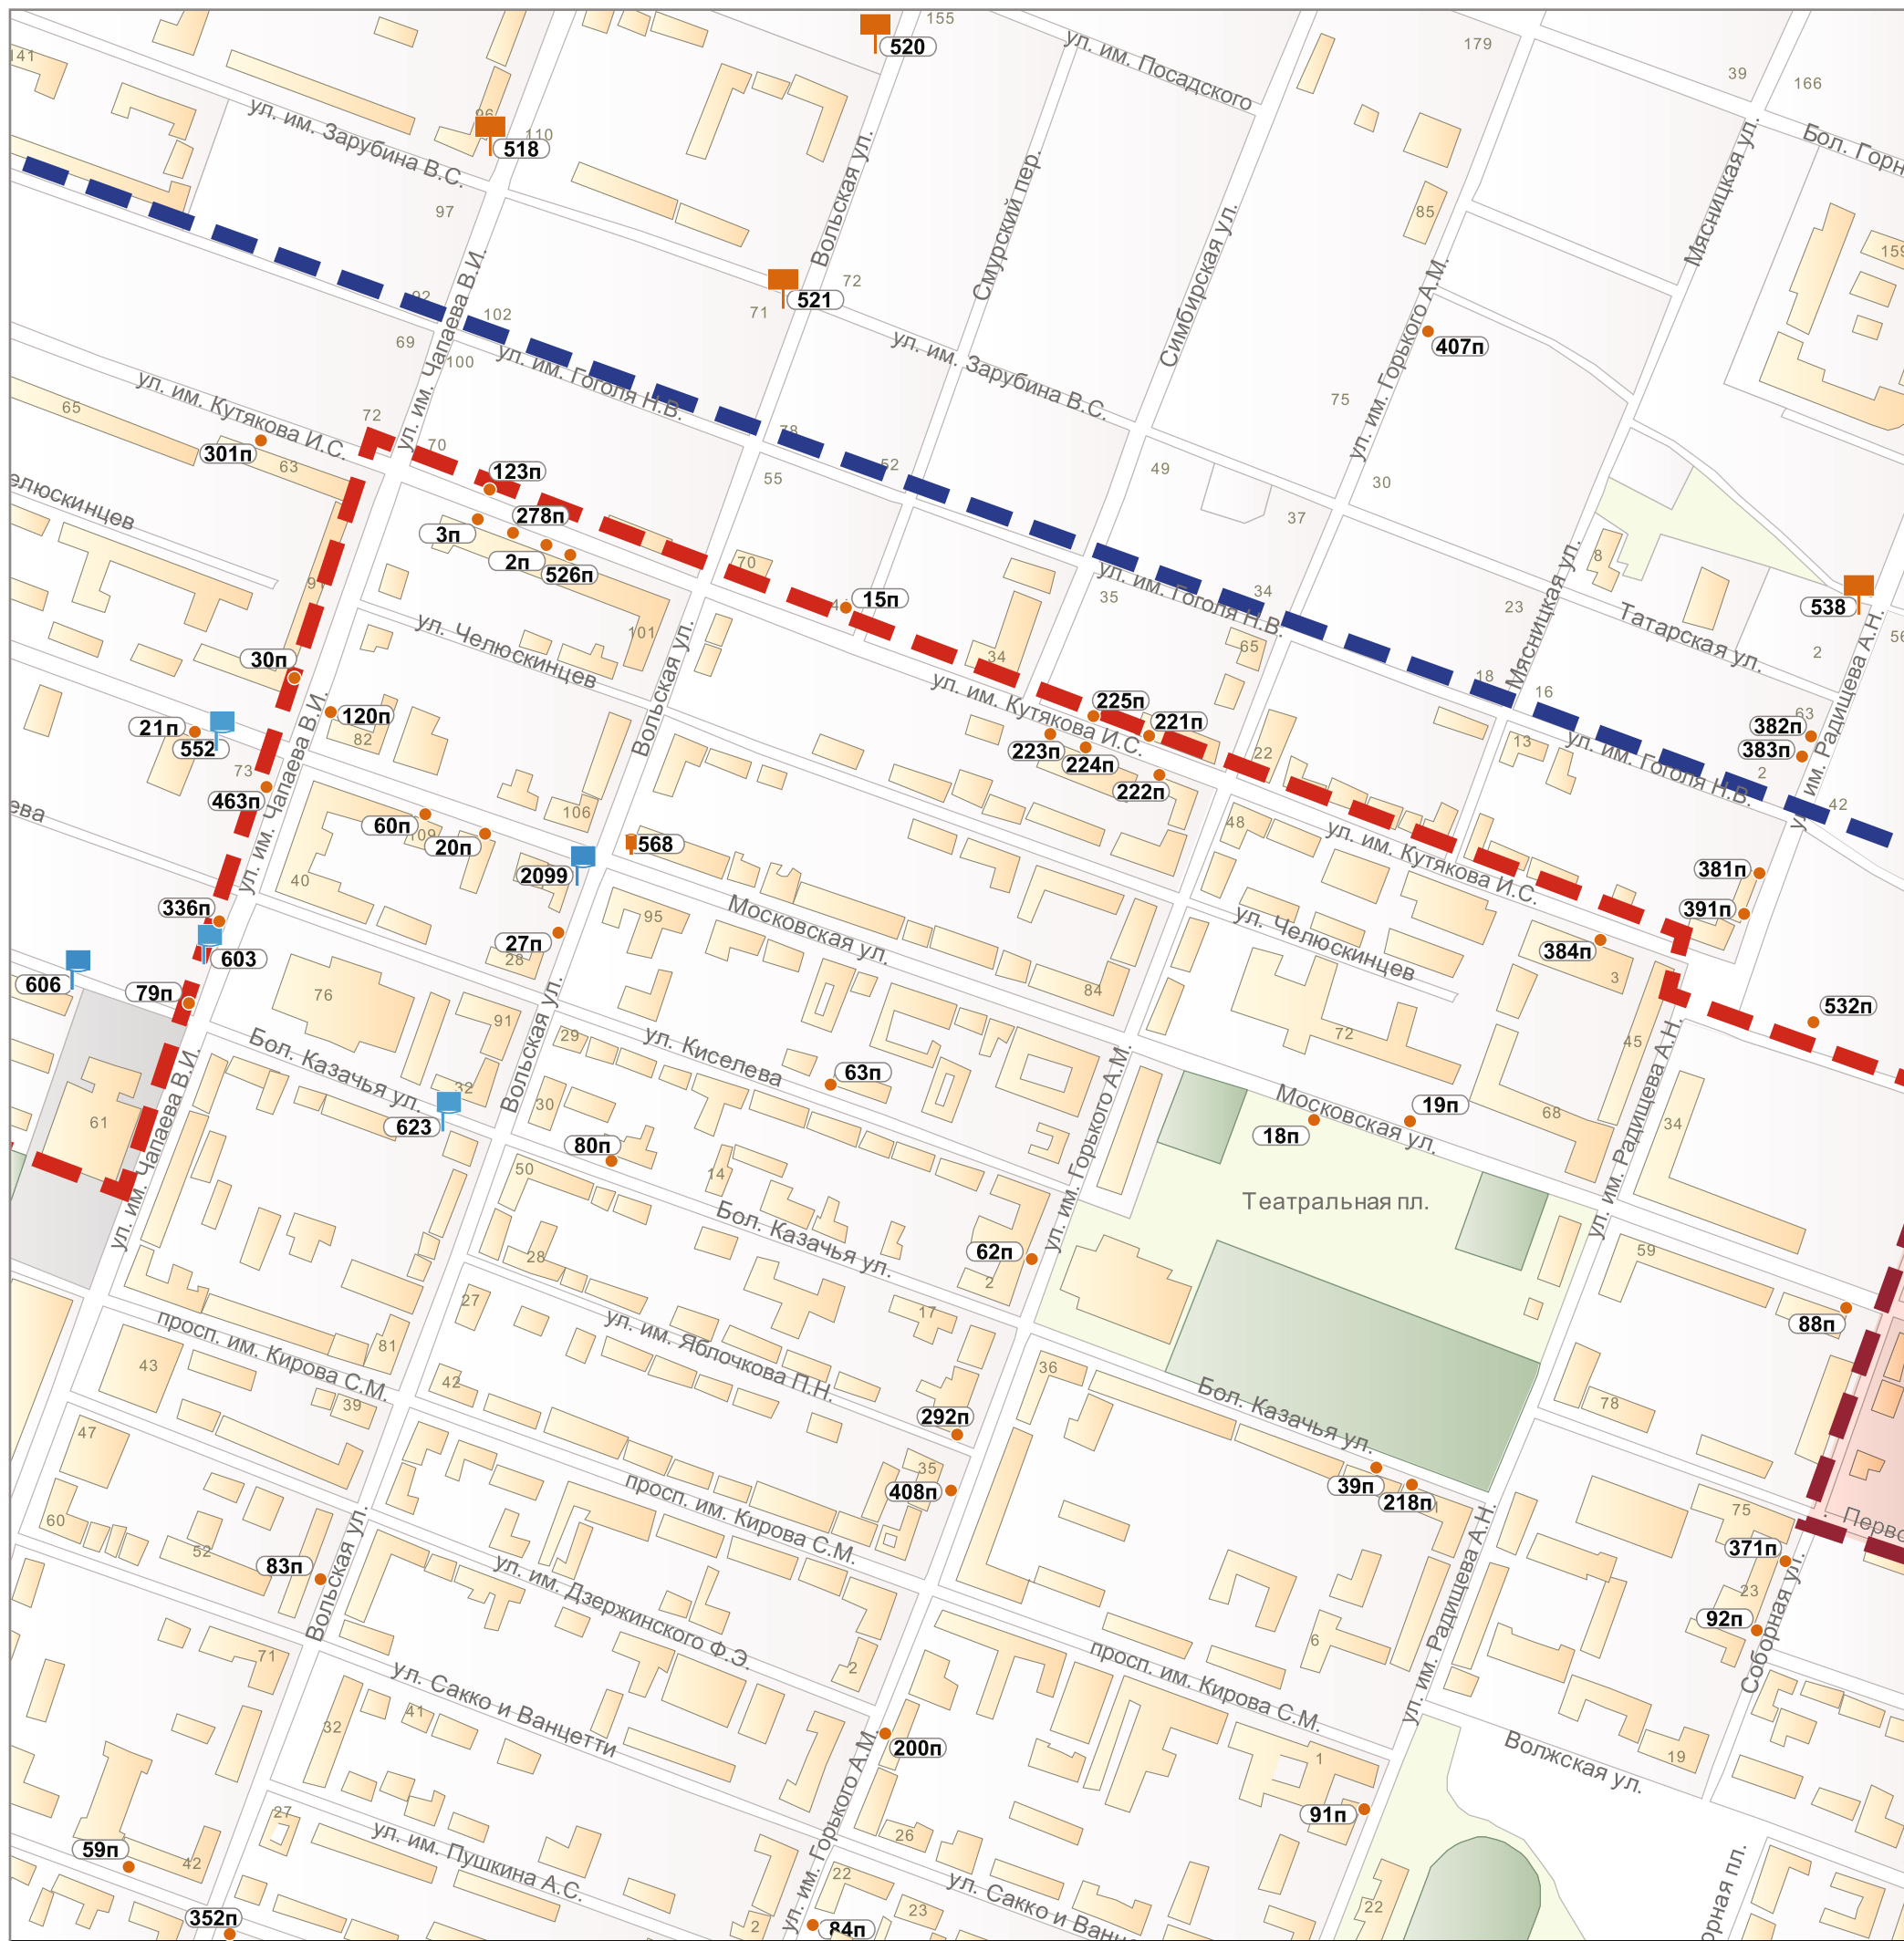

Раздел 1. Карты размещения рекламных конструкций

	0001	электронное табло (экран)
	0002	суперборд
	0003	щит
	0004	сити-борд
	0005	рекламная тумба
	0006	сити-формат
	0007	суперсайт
	0008	рекламный стенд
	001п	панель-кронштейн

зона исторического центра:

	Подзона И.1
	Подзона И.2
	Подзона И.3

132п

130п

133п

131п

746

744