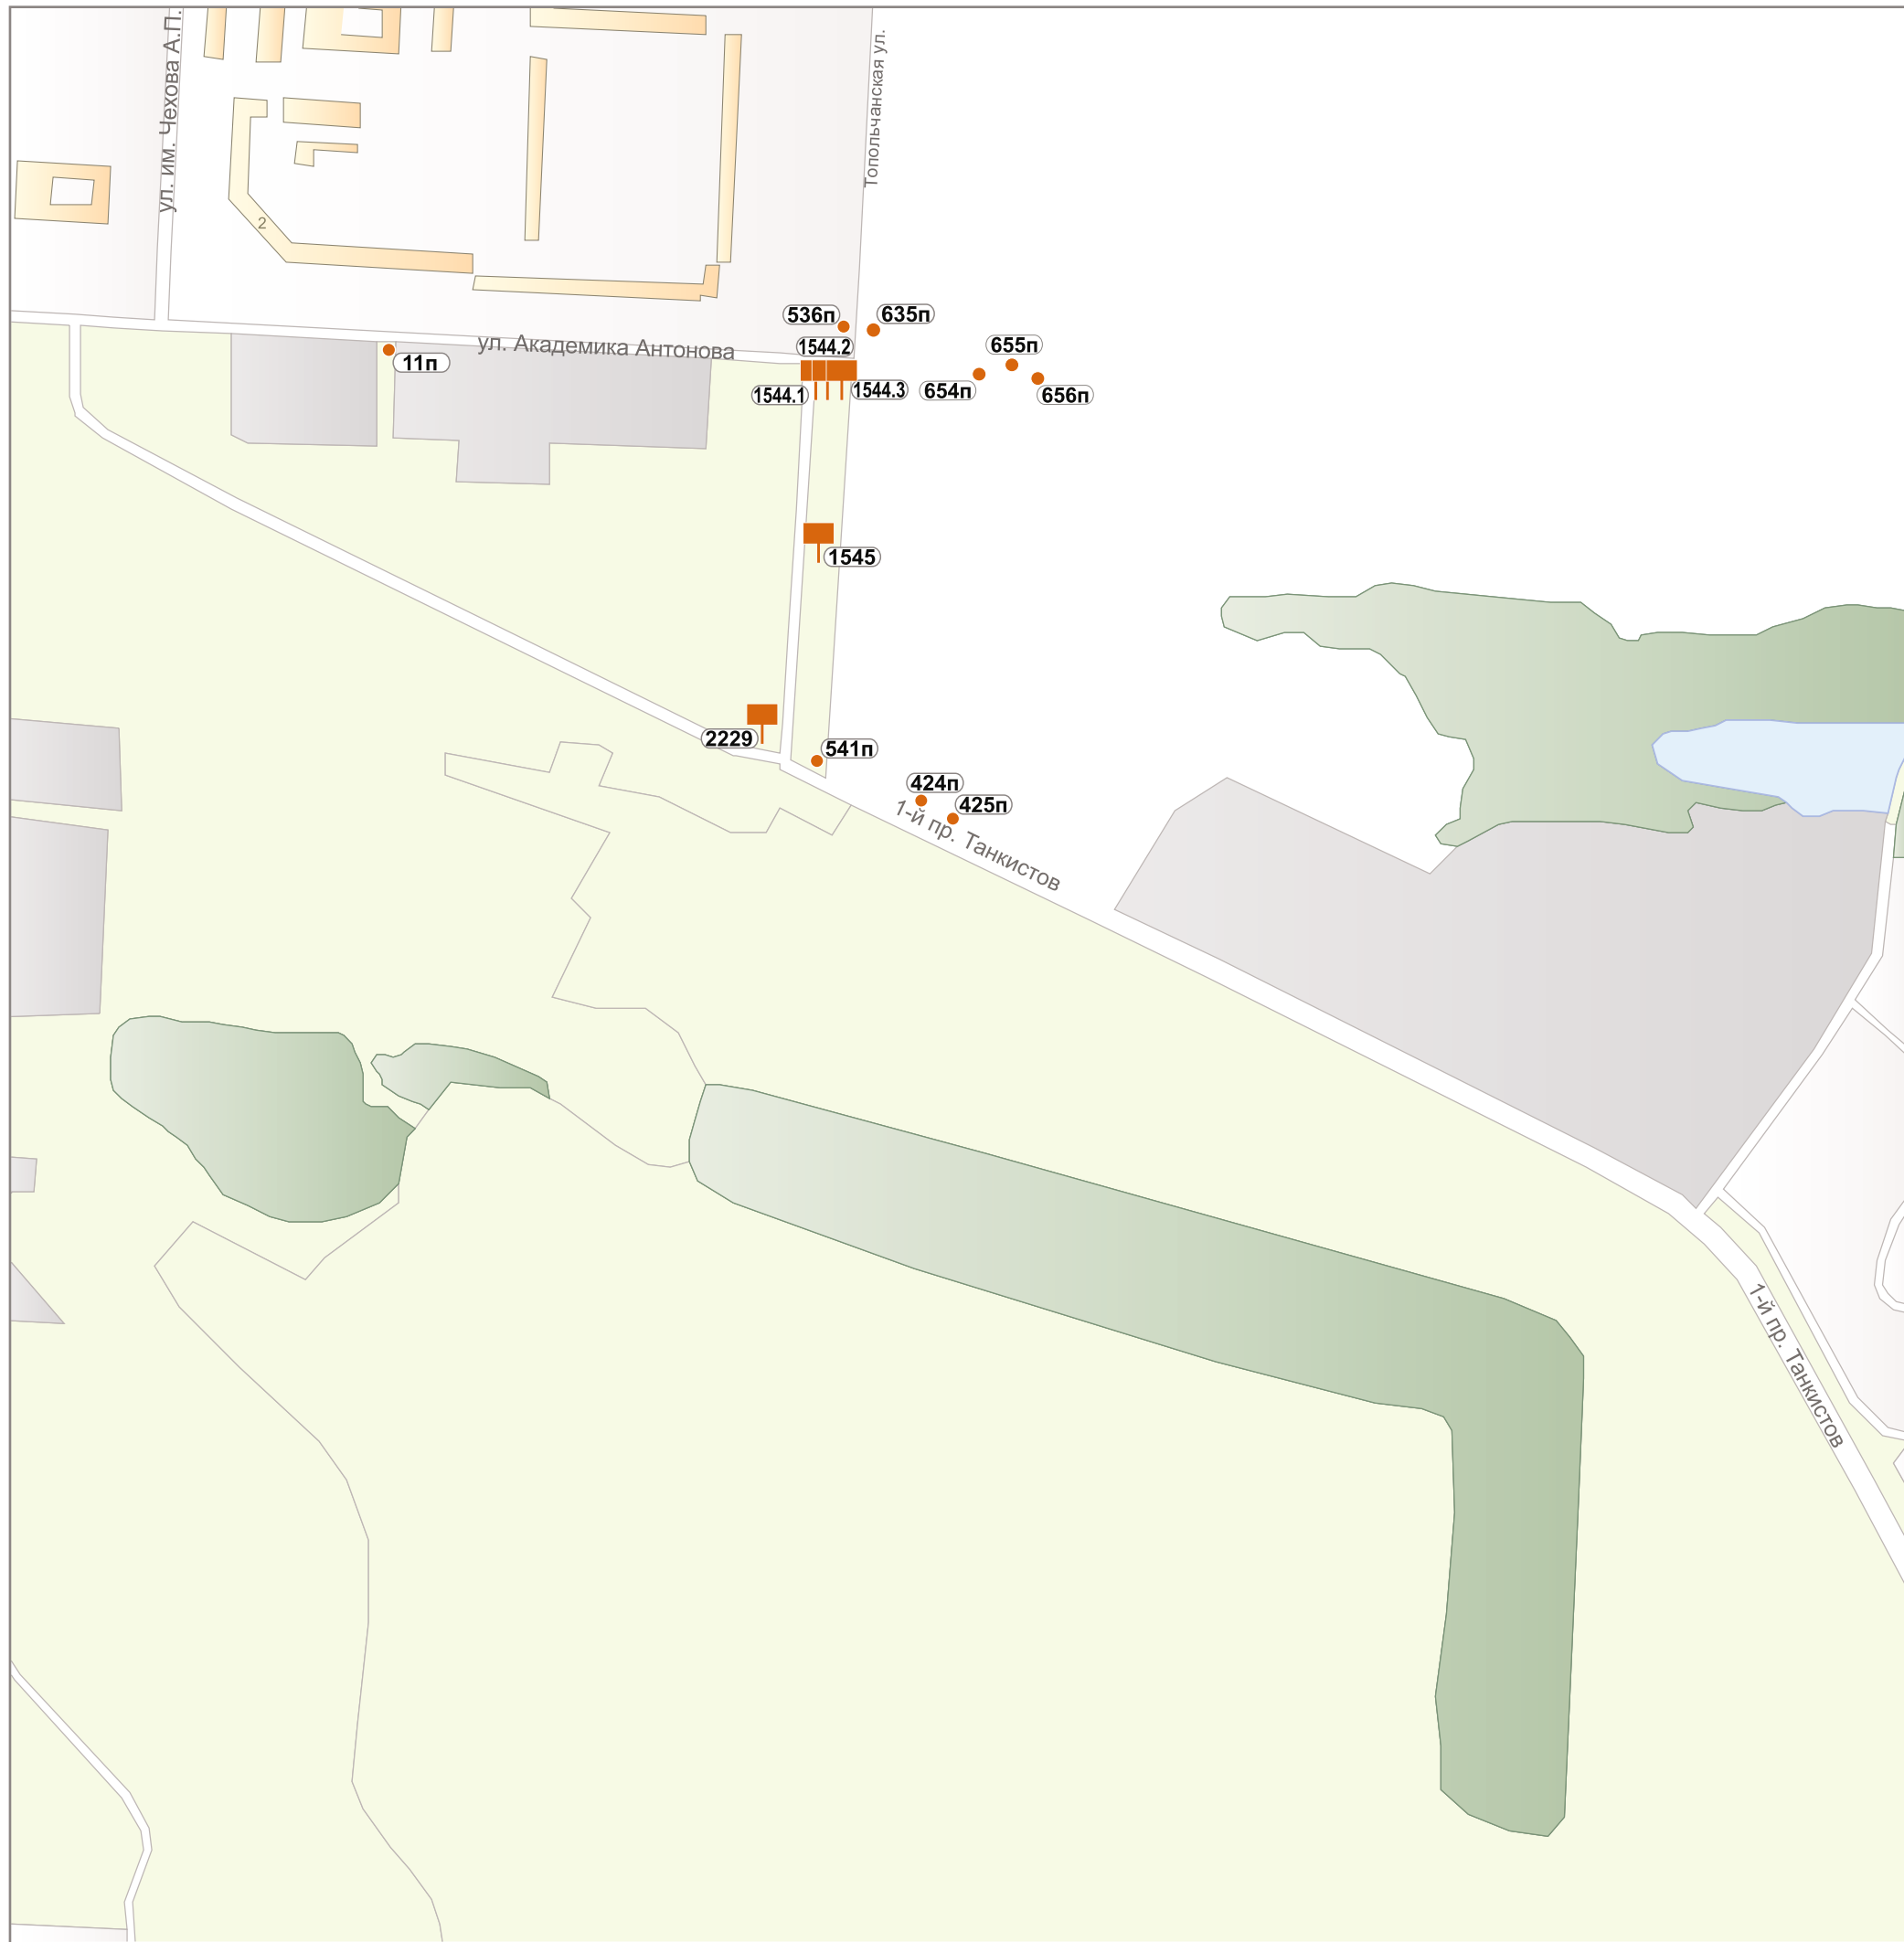

Раздел 1. Карты размещения рекламных конструкций

	0001	электронное табло (экран)
	0002	суперборд
	0003	щит
	0004	сити-борд
	0005	рекламная тумба
	0006	сити-формат
	0007	суперсайт
	0008	рекламный стенд
	001п	панель-кронштейн

зона исторического центра:

	Подзона И.1
	Подзона И.2
	Подзона И.3

132п

130п

133п

131п

746

744