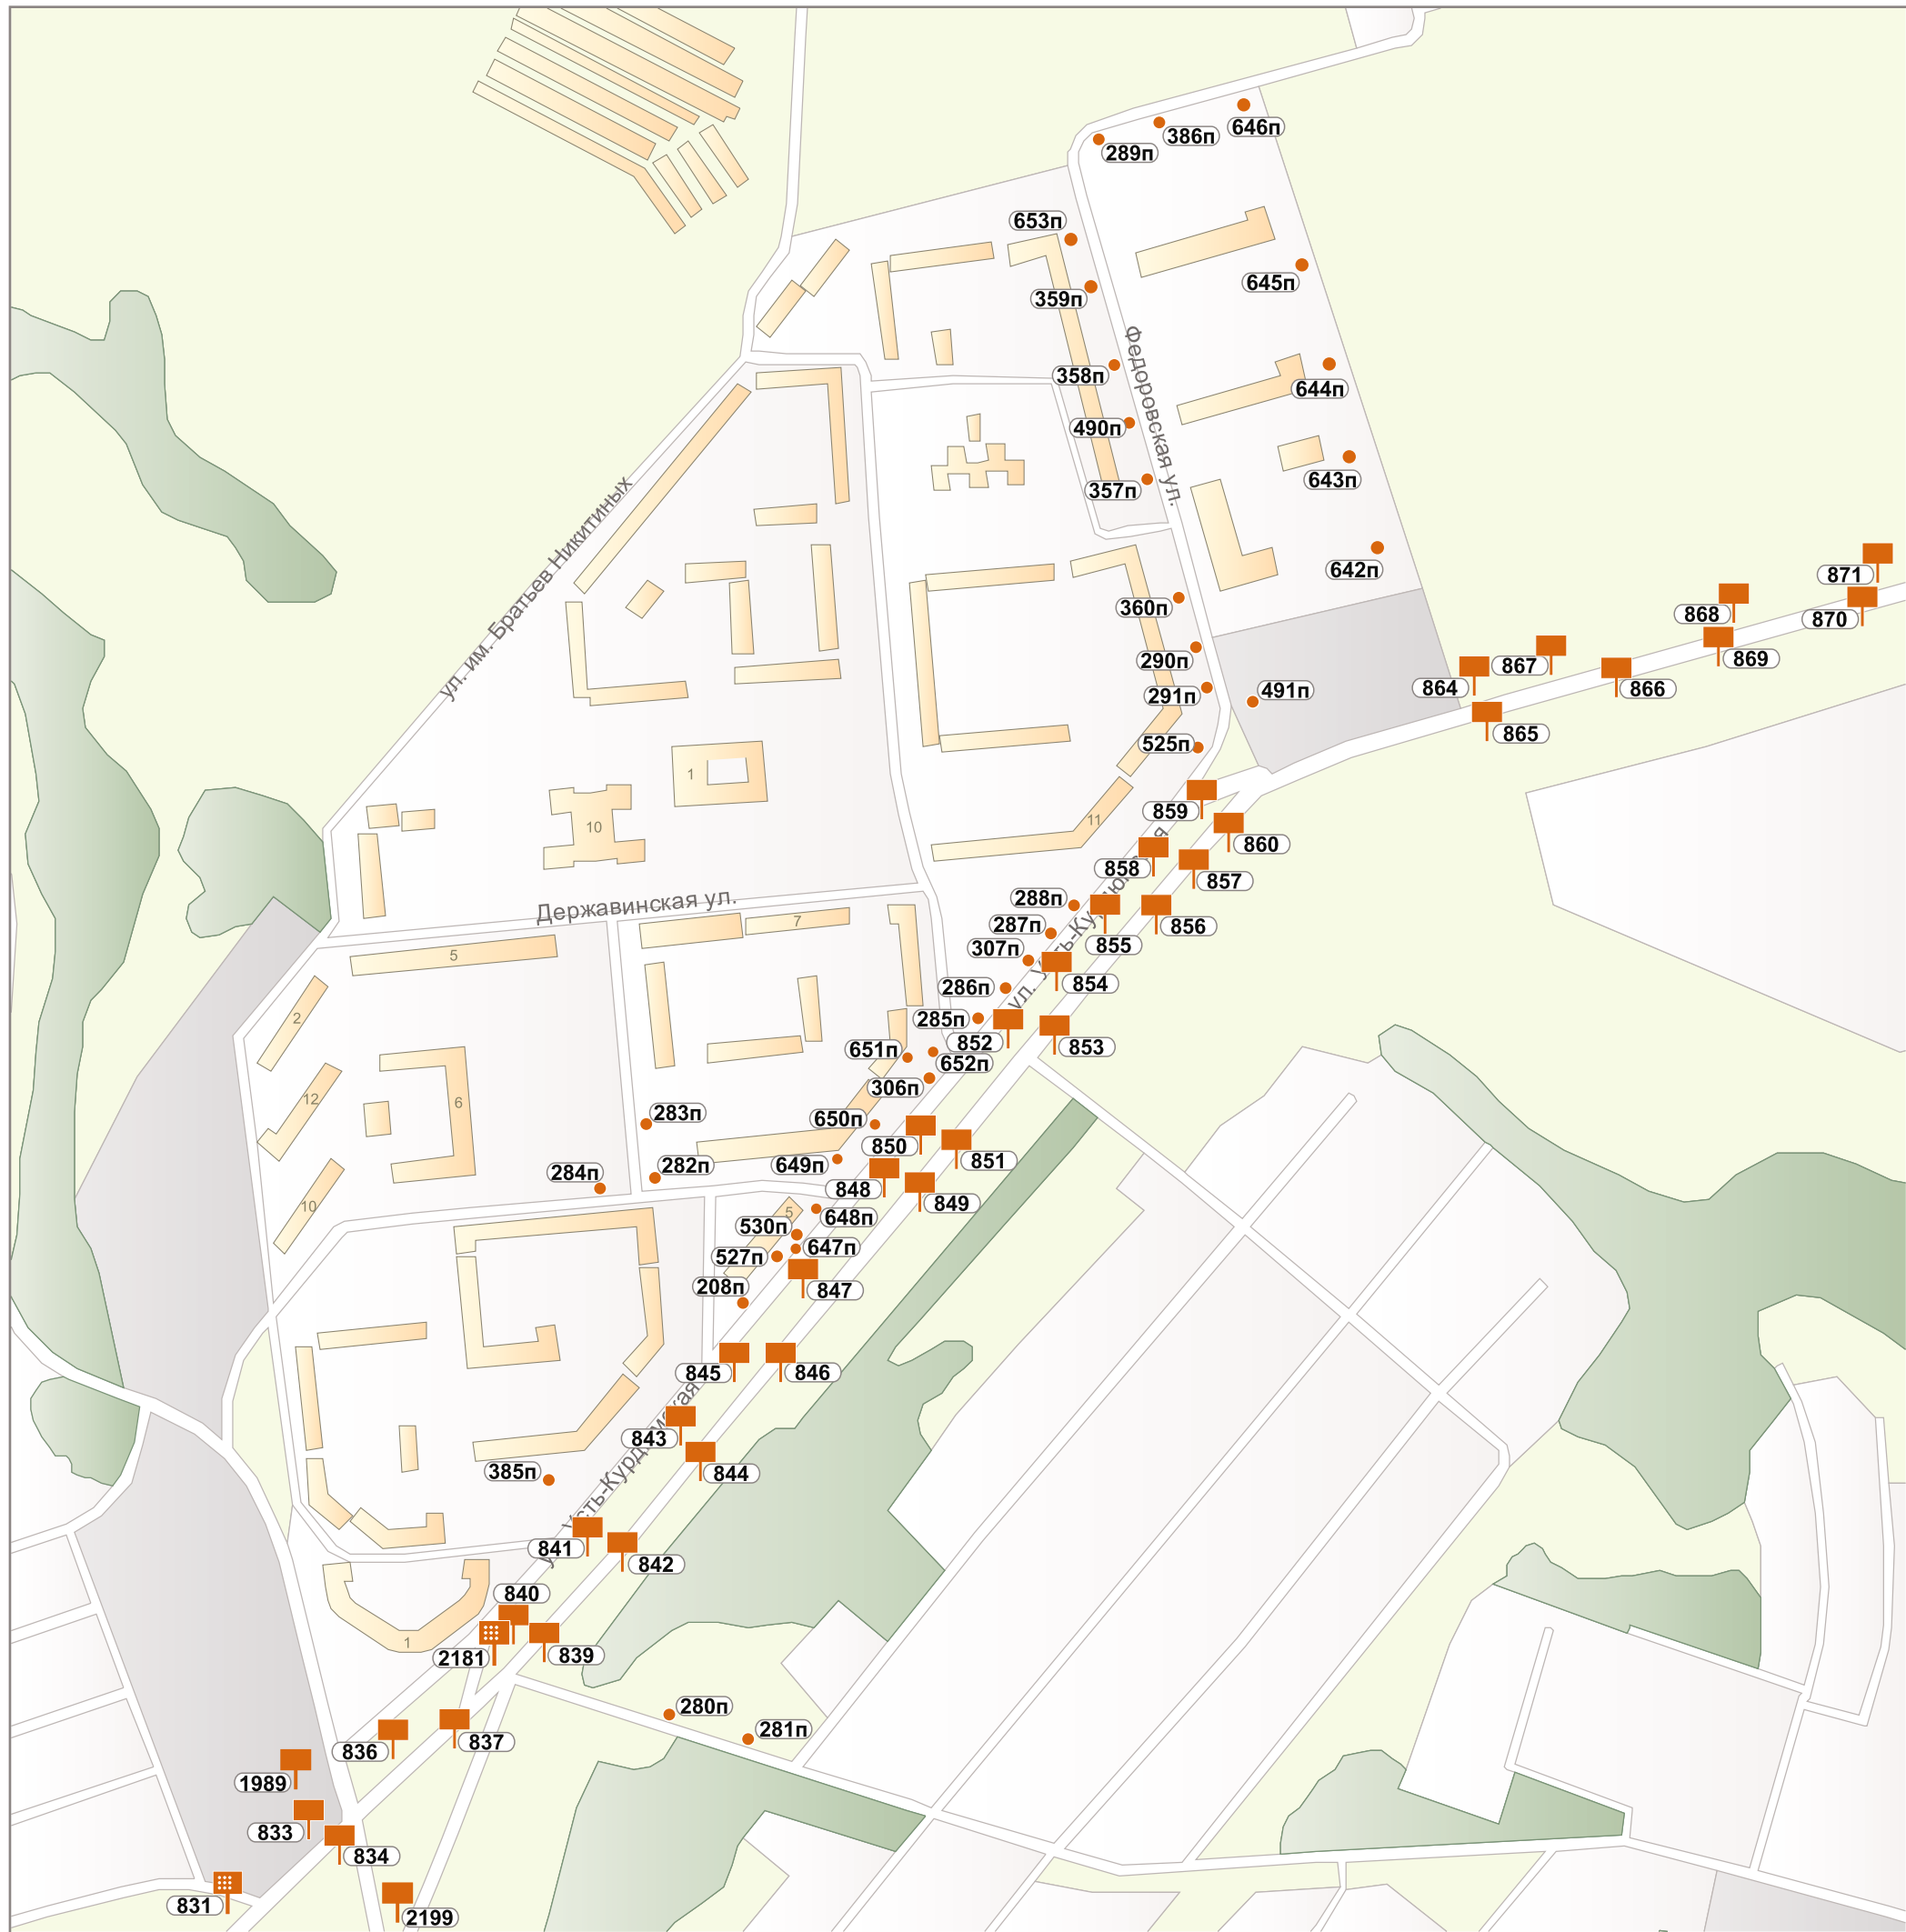

Раздел 1. Карты размещения рекламных конструкций

	0001	электронное табло (экран)
	0002	суперборд
	0003	щит
	0004	сити-борд
	0005	рекламная тумба
	0006	сити-формат
	0007	суперсайт
	0008	рекламный стенд
	001п	панель-кронштейн

зона исторического центра:

	Подзона И.1
	Подзона И.2
	Подзона И.3

132п

130п

133п

131п

746

744